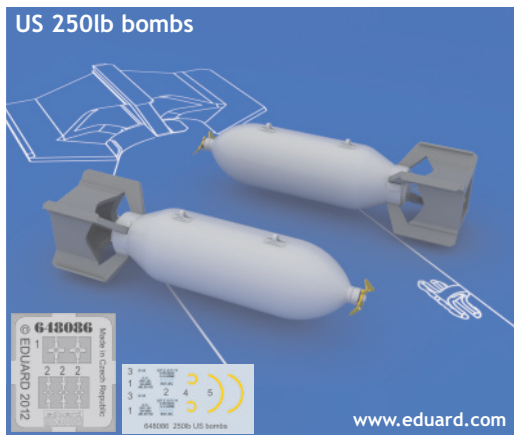

648 086 US 250lb bombs 1/48

BRASSIN

BRASSIN

eduard