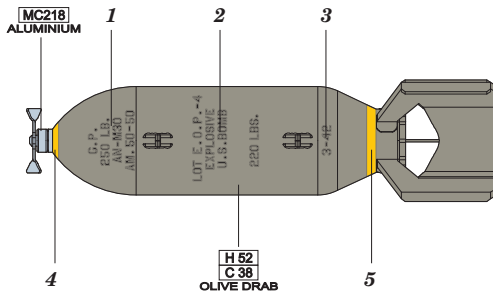

648086 US 250lb bombs

BEST BRASS RESIN AROUND!