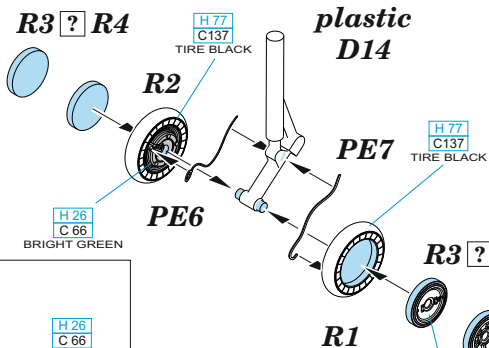

 SYMMETRICAL ASSEMBLY
SYMETRICKÁ MONTÁŽ

-  REMOVE
ODSTRANIT
-  BEND
OHNOUT
-  GRIND
OBROUSIT
-  OPTION
VOLBA
-  DRILL HOLE
VRTAT OTVOR
-  REPLACE
NAHRADIT

R3 ? R4

R8 ? R7

R11

R12

PE5

PE8