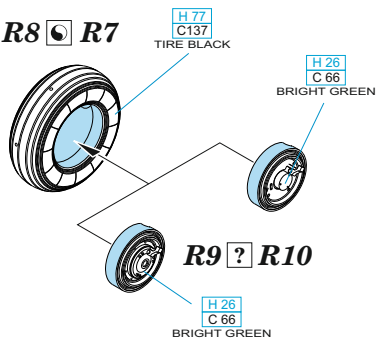

 SYMMETRICAL ASSEMBLY
SYMETRICKÁ MONTÁŽ

-  REMOVE
ODSTRANIT
-  BEND
OHNOUT
-  GRIND
OBROUSIT
-  OPTION
VOLBA
-  DRILL HOLE
VRTAT OTVOR
-  REPLACE
NAHRADIT

R3 ? R4

R8 ? R7

R11

R12

PE5

PE8