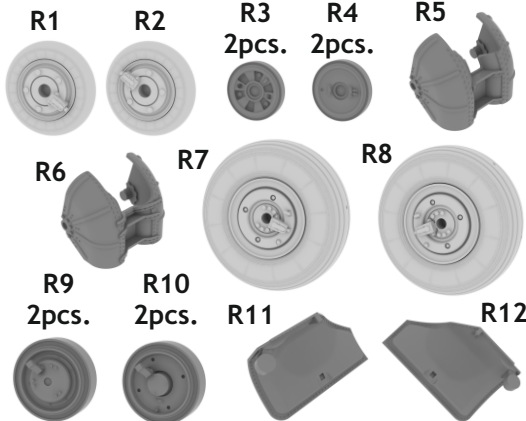

648 089 MiG-23M/MF wheels

For Trumpeter kit • pro stavebnici Trumpeter

1/48 scale

COLOURS

GSI Creos (GUNZE)			Mr.METAL COLOR	
AQUEOUS	Mr.COLOR		Mr.COLOR	
[H 26]	[C 66]	BRIGHT GREEN	[MC218]	ALUMINIUM
[H 51]	[C 11]	LIGHT GULL GRAY		
[H 77]	[C 137]	TIRE BLACK		

This product contains metal and resin detail parts for upgrading scale plastic models. When selecting this set make sure that it is for the kit mentioned in product name as these sets are made specifically for that kit. When upgrading the model some cutting or corrections may be necessary for parts to fit accurately. **WARNING!** This set contains small and sharp parts. Work carefully in a ventilated and well-lit room. Safety glasses are recommended. This product is not suitable for children below 14 years of age.

Tento výrobek obsahuje leptané a odlévané detaily pro úpravu a vylepšení plastického modelu. Při výběru sady kovových detailů zkontrolujte, zda je určena pro model, který chcete upravit. Model, pro který je sada určena, je uveden u názvu výrobku. Pro přesnou aplikaci kovových a odlévaných dílů může být zapotřebí upravit díly upravovaného modelu. **POZOR!** Sada obsahuje malé ostré díly. Pracujte ve větrané a dobře osvětlené místnosti. Doporučujeme použití ochranných brýlí. Tento výrobek není vhodný pro děti mladší 14 let.

 SYMMETRICAL ASSEMBLY
SYMETRICKÁ MONTÁŽ

-  REMOVE
ODSTRANIT
-  BEND
OHNOUT
-  GRIND
OBROUSIT
-  OPTION
VOLBA
-  DRILL HOLE
VRTAT OTVOR
-  REPLACE
NAHRADIT

R3 ? R4

R8 ? R7

R11

R12

PE5

PE8