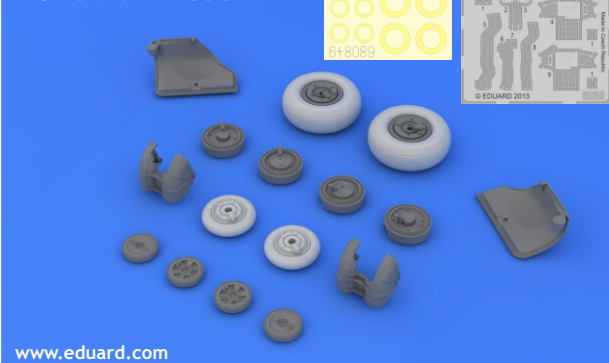

MiG-23M/MF wheels