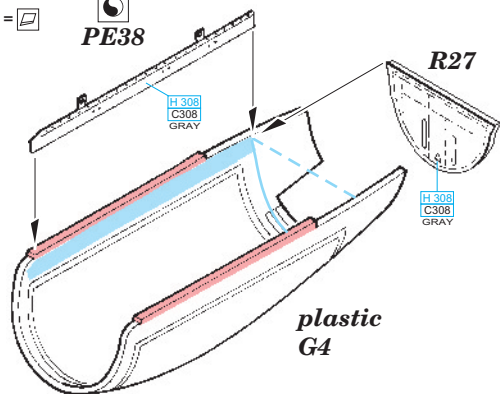

435 21 Obrnice 170
Czech Republic

648 091 MiG-29 cockpit

For Academy kit • pro stavebnici Academy

1/48

BEST BRASS AROUND!

SYMMETRICAL ASSEMBLY
SYMETRICKÁ MONTÁŽ

REMOVE
ODSTRANIT

BEND
OHNOUT

GRIND
OBROUSIT

OPTION
VOLBA

DRILL HOLE
VRTAT OTVOR

REPLACE
NAHRADIT

A

C

PE42

PE38