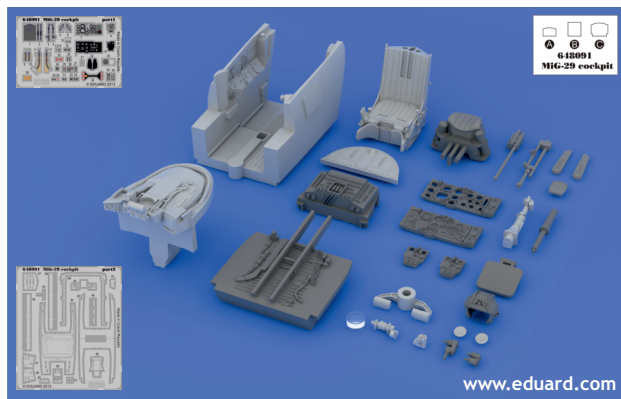

648 091 MiG-29 cockpit

For Academy kit • pro stavebnici Academy

1/48