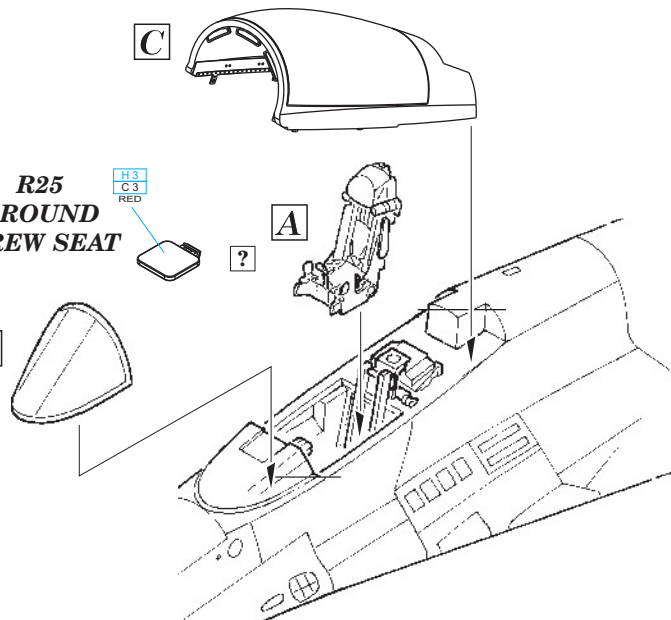

C

R25
GROUND
CREW SEAT

D