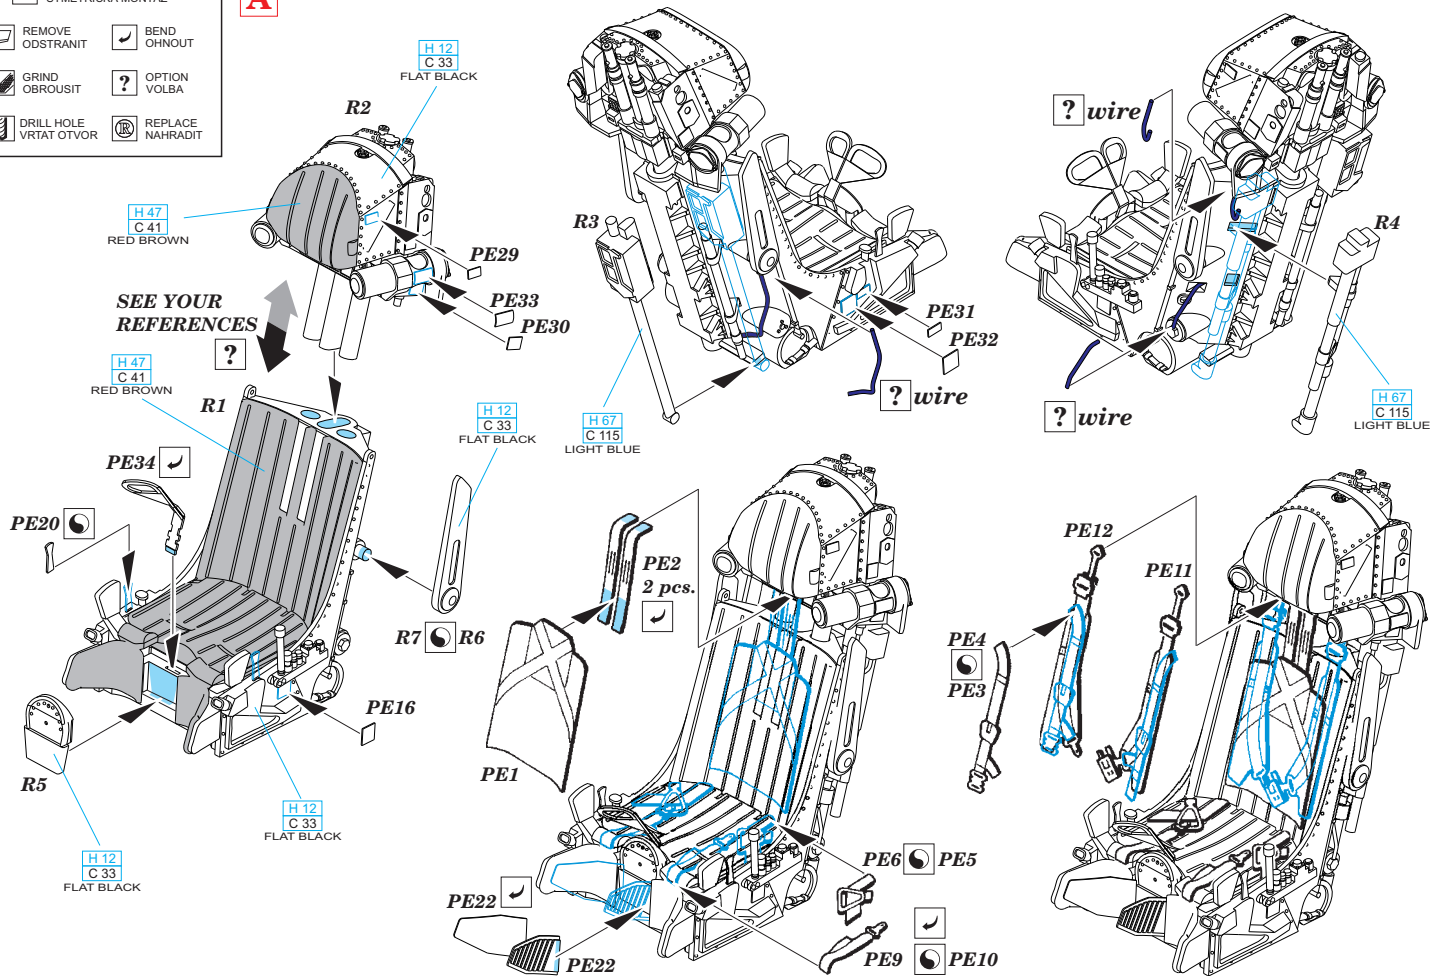

435 21 Obrnice 170
Czech Republic

648 091 MiG-29 cockpit

For Academy kit • pro stavebnici Academy

1/48

BEST BRASS AROUND!

SYMMETRICAL ASSEMBLY
SYMETRICKÁ MONTÁŽ

REMOVE
ODSTRANIT

BEND
OHNOUT

GRIND
OBROUSIT

OPTION
VOLBA

DRILL HOLE
VRTAT OTVOR

REPLACE
NAHRADIT

A

C

PE42

PE38

PE39

**C**R25
GROUND
CREW SEAT**D****D**plastic
G32 pcs.
PE51