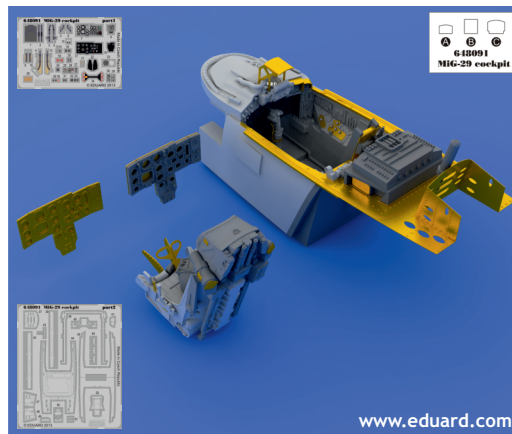

This product contains metal and resin detail parts for upgrading scale plastic models. When selecting this set make sure that it is for the kit mentioned in product name as these sets are made specifically for that kit. When upgrading the model some cutting or corrections may be necessary for parts to fit accurately. **WARNING!** This set contains small and sharp parts. Work carefully in a ventilated and well-lit room. Safety glasses are recommended. This product is not suitable for children below 14 years of age.

Tento výrobek obsahuje leptané a odlévané detaily pro úpravu a vylepšení plastického modelu. Při výběru sady kovových detailů zkontrolujte, zda je určena pro model, který chcete upravit. Model, pro který je sada určena, je uveden v názvu výrobku. Pro přesnou aplikaci kovových a odlévaných dílů může být zapotřebí upravit díly upraveného modelu. **POZOR!** Sada obsahuje malé ostré díly. Pracujte ve větrané a dobře osvětlené místnosti. Doporučujeme použití ochranných brýlí. Tento výrobek není vhodný pro děti mladší 14 let.

435 21 Obrnice 170
Czech Republic

648 091 MiG-29 cockpit

For Academy kit • pro stavebnici Academy

1/48

BEST BRASS AROUND!

SYMMETRICAL ASSEMBLY
SYMETRICKÁ MONTÁŽ

REMOVE
ODSTRANIT

BEND
OHNOUT