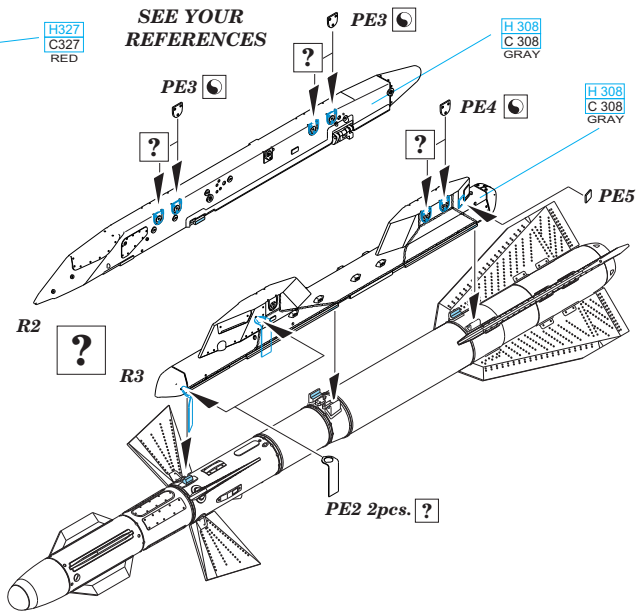

 SYMMETRICAL ASSEMBLY
SYMETRICKA MONTÁŽ

-  REMOVE
ODSTRANIT
-  BEND
OHNOUT
-  GRIND
OBROUSIT
-  OPTION
VOLBA
-  DRILL HOLE
VRTAT OTVOR
-  REPLACE
NAHRADIT

AKU-470

APU-470