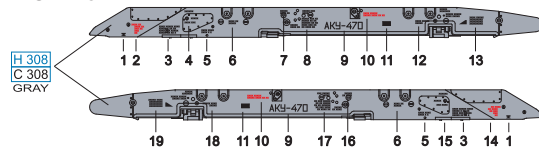

 SYMMETRICAL ASSEMBLY
SYMETRICKA MONTÁŽ

-  REMOVE
ODSTRANIT
-  BEND
OHNOUT
-  GRIND
OBROUSIT
-  OPTION
VOLBA
-  DRILL HOLE
VRTAT OTVOR
-  REPLACE
NAHRADIT

AKU-470

APU-470