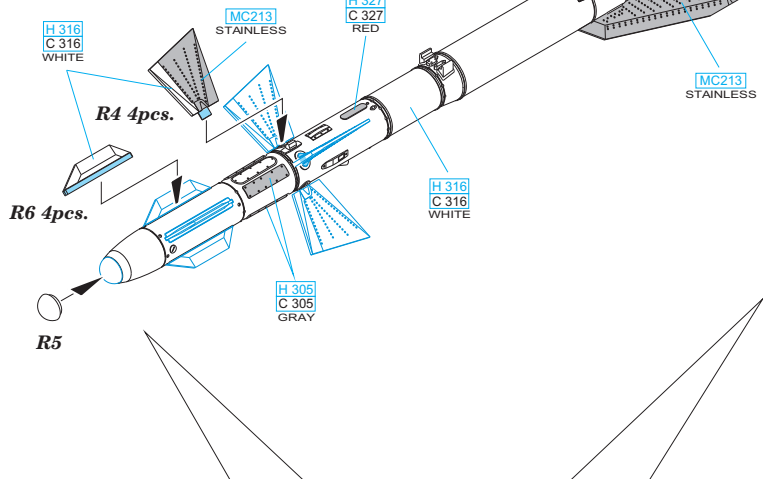

 SYMMETRICAL ASSEMBLY
SYMETRICKA MONTÁŽ

-  REMOVE
ODSTRANIT
-  BEND
OHNOUT
-  GRIND
OBROUSIT
-  OPTION
VOLBA
-  DRILL HOLE
VRTAT OTVOR
-  REPLACE
NAHRADIT

AKU-470

APU-470