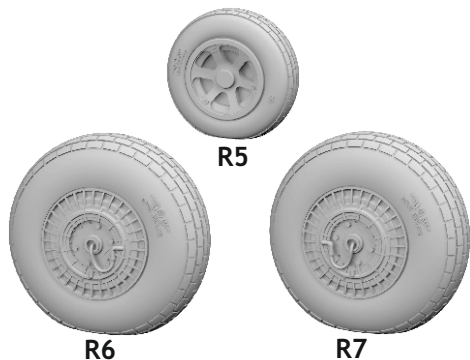

648 1011 B-26B wheels
for ICM kit - pro stavebnici ICM

1/48 scale

648 1011

B-26B wheels
for ICM kit - pro stavebnici ICM

1/48

COLOURS

GSI Creos (GUNZE)		Mr.METAL COLOR
AQUEOUS	Mr.COLOR	
[H 8]	[C 8]	SILVER
[H 12]	[C 33]	FLAT BLACK
[H 77]	[C 137]	TIRE BLACK

435 21 Obrnice 170
Czech Republic

www.eduard.com
12,95

- | | |
|---|---------------------|
| REMOVE
ODSTRANIT | BEND
OHNOUIT |
| GRIND
OBROUSIT | OPTION
VOLBA |
| DRILL HOLE
VRTAT OTVOR | REPLACE
NAHRADIT |
| SYMMETRICAL ASSEMBLY
SYMETRICKÁ MONTÁŽ | |
| SCRIBE THE PANEL AND HOLES
RYTI | |
| REVERSE SIDE
OTOČIT | |

1

R6 - left wheel
R7 - right wheel

3