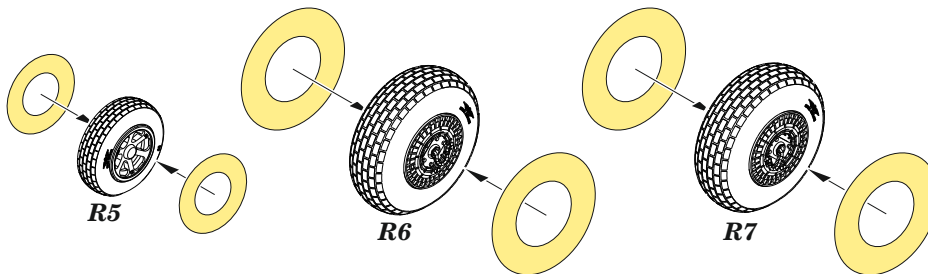

648 1011 B-26B wheels
for ICM kit - pro stavebnici ICM

1/48 scale

648 1011

B-26B wheels
for ICM kit - pro stavebnici ICM

1/48

COLOURS

GSI Creos (GUNZE)		Mr.METAL COLOR
AQUEOUS	Mr.COLOR	
[H 8]	[C 8]	SILVER
[H 12]	[C 33]	FLAT BLACK
[H 77]	[C 137]	TIRE BLACK

435 21 Obrnice 170
Czech Republic

www.eduard.com
12,95

- | | |
|---|---------------------|
| REMOVE
ODSTRANIT | BEND
OHNOUIT |
| GRIND
OBROUSIT | OPTION
VOLBA |
| DRILL HOLE
VRTAT OTVOR | REPLACE
NAHRADIT |
| SYMMETRICAL ASSEMBLY
SYMETRICKÁ MONTÁŽ | |
| SCRIBE THE PANEL AND HOLES
RYTI | |
| REVERSE SIDE
OTOČIT | |

1

R6 - left wheel
R7 - right wheel

3