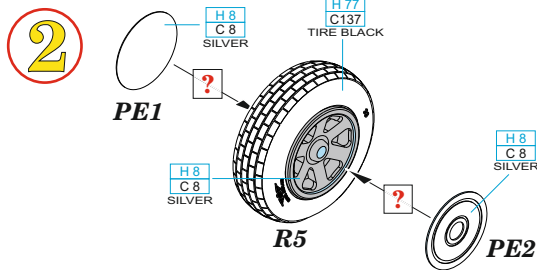

648 1011 B-26B wheels
for ICM kit - pro stavebnici ICM

1/48 scale

648 1011

B-26B wheels
for ICM kit - pro stavebnici ICM

1/48

COLOURS

GSI Creos (GUNZE)		Mr.METAL COLOR
AQUEOUS	Mr.COLOR	
[H 8]	[C 8]	SILVER
[H 12]	[C 33]	FLAT BLACK
[H 77]	[C 137]	TIRE BLACK

435 21 Obrnice 170
Czech Republic

www.eduard.com
12,95

- | | |
|---|---------------------|
| REMOVE
ODSTRANIT | BEND
OHNOUIT |
| GRIND
OBROUSIT | OPTION
VOLBA |
| DRILL HOLE
VRTAT OTVOR | REPLACE
NAHRADIT |
| SYMMETRICAL ASSEMBLY
SYMETRICKÁ MONTÁŽ | |
| SCRIBE THE PANEL AND HOLES
RYTI | |
| REVERSE SIDE
OTOČIT | |

1

R6 - left wheel
R7 - right wheel

3