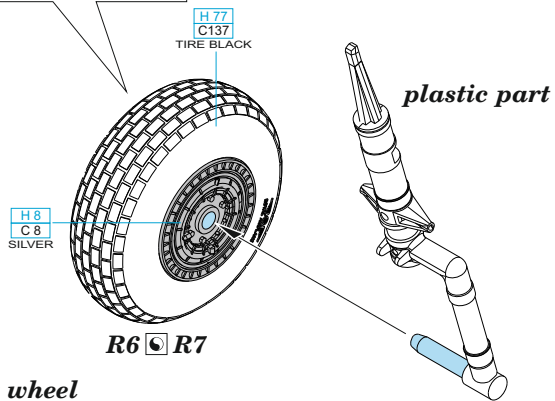

648 1011 B-26B wheels
for ICM kit - pro stavebnici ICM

1/48 scale

648 1011

B-26B wheels
for ICM kit - pro stavebnici ICM

1/48

COLOURS

GSI Creos (GUNZE)		Mr.METAL COLOR
AQUEOUS	Mr.COLOR	
[H 8]	[C 8]	SILVER
[H 12]	[C 33]	FLAT BLACK
[H 77]	[C 137]	TIRE BLACK

435 21 Obrnice 170
Czech Republic

www.eduard.com
12,95

- | | |
|---|---------------------|
| REMOVE
ODSTRANIT | BEND
OHNOUIT |
| GRIND
OBROUSIT | OPTION
VOLBA |
| DRILL HOLE
VRTAT OTVOR | REPLACE
NAHRADIT |
| SYMMETRICAL ASSEMBLY
SYMETRICKÁ MONTÁŽ | |
| SCRIBE THE PANEL AND HOLES
RYTI | |
| REVERSE SIDE
OTOČIT | |

1

R6 - left wheel
R7 - right wheel

3