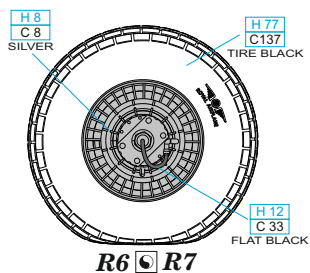

648 1011 B-26B wheels
for ICM kit - pro stavebnici ICM

1/48 scale

648 1011

B-26B wheels
for ICM kit - pro stavebnici ICM

1/48

COLOURS

GSI Creos (GUNZE)		Mr.METAL COLOR
AQUEOUS	Mr.COLOR	
[H 8]	[C 8]	SILVER
[H 12]	[C 33]	FLAT BLACK
[H 77]	[C 137]	TIRE BLACK

435 21 Obrnice 170
Czech Republic

www.eduard.com
12,95

- | | |
|---|---------------------|
| REMOVE
ODSTRANIT | BEND
OHNOUIT |
| GRIND
OBROUSIT | OPTION
VOLBA |
| DRILL HOLE
VRTAT OTVOR | REPLACE
NAHRADIT |
| SYMMETRICAL ASSEMBLY
SYMETRICKÁ MONTÁŽ | |
| SCRIBE THE PANEL AND HOLES
RYTI | |
| REVERSE SIDE
OTOČIT | |

1

R6 - left wheel
R7 - right wheel

3