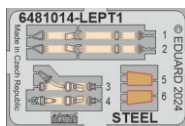

648 1014 Fw 190A seat
for Eduard kit - pro stavebnici Eduard

R168

1/48 scale

648 1014 Fw 190A seat
for Eduard kit - pro stavebnici Eduard

1/48

eduard

COLOURS

GSI Creos (GUNZE)		Mr.METAL COLOR
AQUEOUS	Mr.COLOR	
H47	C41	RED BROWN
H416	C116	RLM66 BLACK GRAY

eduard

435 21 Obrnice 170
Czech Republic

www.eduard.com
5,95

R168
A28 + A14

1

2

- | | |
|--|---------------------|
| REMOVE
ODSTRANIT | BEND
OHNOUT |
| GRIND
OBROUSIT | OPTION
VOLBA |
| DRILL HOLE
VRTAT OTVOR | REPLACE
NAHRADIT |
| SYMMETRICAL ASSEMBLY
SYMMETRICKA MONTAZ | |
| SCRIBE THE PANEL AND HOLES
RYTI | |
| REVERSE SIDE
OTOČIT | |