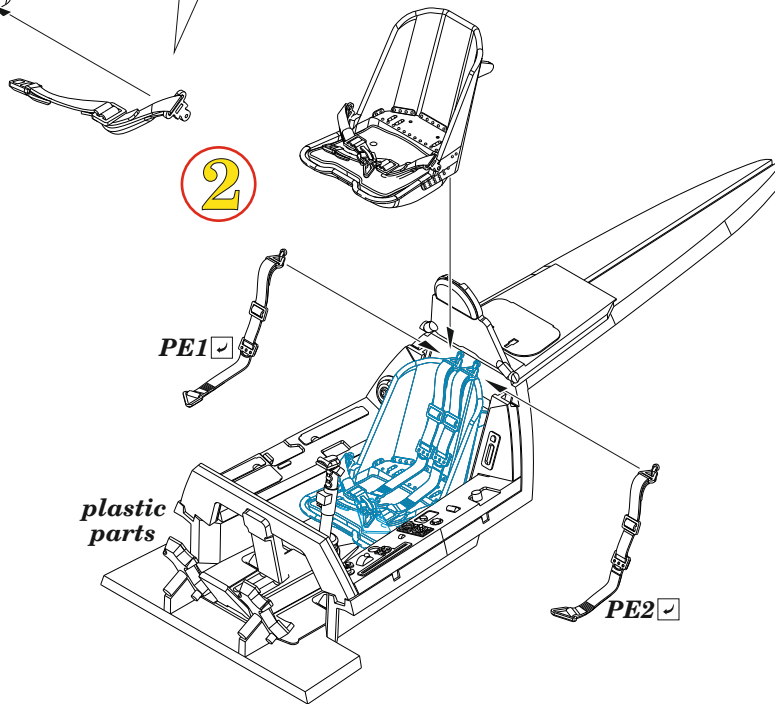

eduard

435 21 Obrnice 170
Czech Republic

www.eduard.com
5,95

R168
A28 + A14

1

2

- | | |
|--|---------------------|
| REMOVE
ODSTRANIT | BEND
OHNOUT |
| GRIND
OBROUSIT | OPTION
VOLBA |
| DRILL HOLE
VRTAT OTVOR | REPLACE
NAHRADIT |
| SYMMETRICAL ASSEMBLY
SYMMETRICKA MONTAZ | |
| SCRIBE THE PANEL AND HOLES
RYTI | |
| REVERSE SIDE
OTOČIT | |