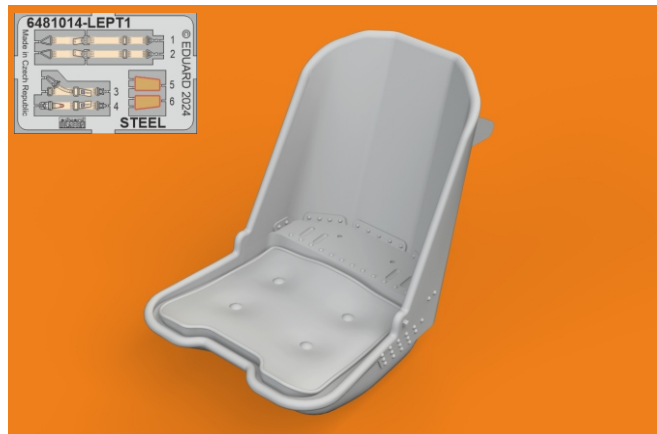

648 1014 Fw 190A seat
for Eduard kit - pro stavebnici Eduard

R168

1/48 scale

648 1014 Fw 190A seat
for Eduard kit - pro stavebnici Eduard

1/48

eduard

COLOURS

GSI Creos (GUNZE)		Mr.METAL COLOR
AQUEOUS	Mr.COLOR	
H47	C41	RED BROWN
H416	C116	RLM66 BLACK GRAY

eduard

435 21 Obrnice 170
Czech Republic

www.eduard.com
5,95

R168
A28 + A14

1

2

- | | |
|--|---------------------|
| REMOVE
ODSTRANIT | BEND
OHNOUT |
| GRIND
OBROUSIT | OPTION
VOLBA |
| DRILL HOLE
VRTAT OTVOR | REPLACE
NAHRADIT |
| SYMMETRICAL ASSEMBLY
SYMMETRICKA MONTAZ | |
| SCRIBE THE PANEL AND HOLES
RYTI | |
| REVERSE SIDE
OTOČIT | |