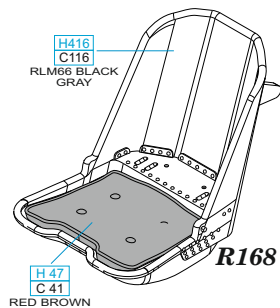

eduard

435 21 Obrnice 170
Czech Republic

www.eduard.com
5,95

R168
A28 + A14

1

2

- | | |
|--|---------------------|
| REMOVE
ODSTRANIT | BEND
OHNOUT |
| GRIND
OBROUSIT | OPTION
VOLBA |
| DRILL HOLE
VRTAT OTVOR | REPLACE
NAHRADIT |
| SYMMETRICAL ASSEMBLY
SYMMETRICKA MONTAZ | |
| SCRIBE THE PANEL AND HOLES
RYTI | |
| REVERSE SIDE
OTOČIT | |