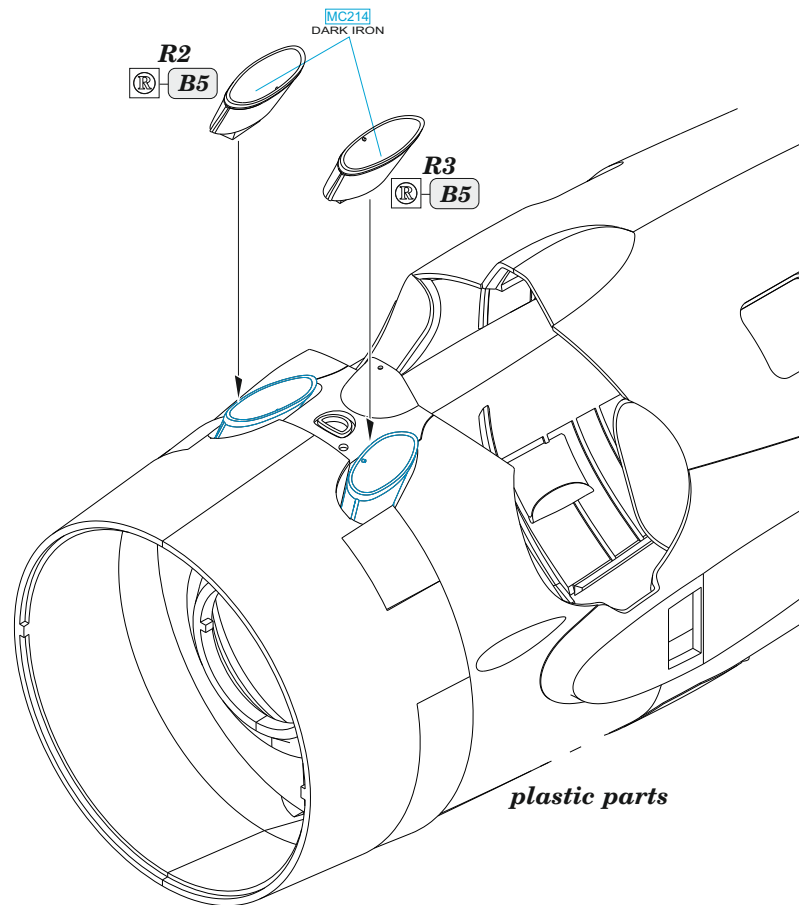

1/48

eduard

eduard
435 21 Obrnice 170
Czech Republic

www.eduard.com
5,95

- | | |
|---|---|
|  REMOVE
ODSTRANIT |  BEND
OHNOUIT |
|  GRIND
OBROUSIT |  OPTION
VOLBA |
|  DRILL HOLE
VRTAT OTVOR |  REPLACE
NAHRADIT |
|  SYMMETRICAL ASSEMBLY
SYMETRICKÁ MONTÁŽ | |
|  SCRIBE THE PANEL AND HOLES
RYTI | |
|  REVERSE SIDE
OTOČIT | |

R2 - left exhaust
R3 - right exhaust