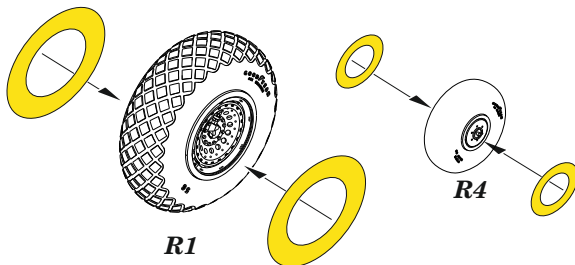

# 648 1020 B-17F wheels diamond tread

for Eduard / HKM kit - pro stavebnici Eduard / HKM

1/48

**BRASSIN**

**BRASSIN**

**eduard**

**BEST BRASS RESIN AROUND!**

-  REMOVE  
ODSTRANIT
-  BEND  
OHNOUIT
-  GRIND  
OBROUSIT
-  OPTION  
VOLBA
-  DRILL HOLE  
VRTAT OTVOR
-  REPLACE  
NAHRADIT
-  SYMMETRICAL ASSEMBLY  
SYMETRICKÁ MONTÁŽ
-  SCRIBE THE PANEL AND HOLES  
RYTI
-  REVERSE SIDE  
OTOČIT

**1** 2 pcs.

**2**

**CORRECT POSITION OF WHEELS**