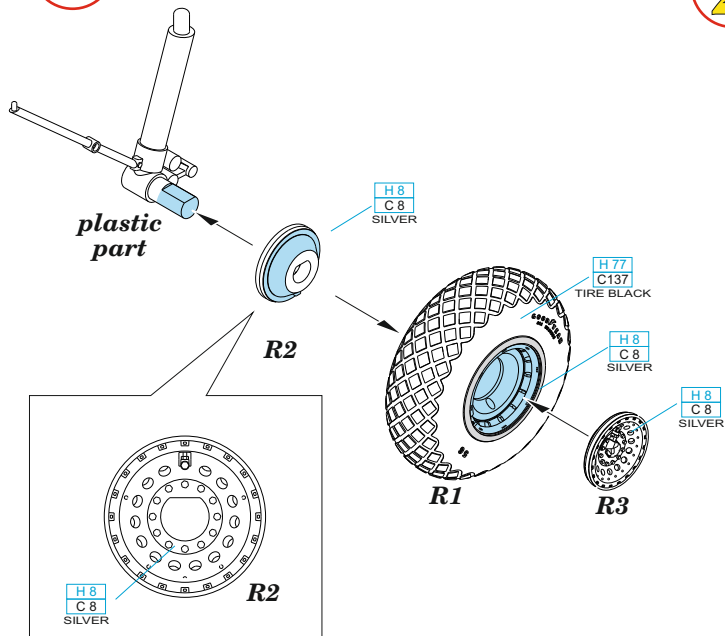

Tento výrobek obsahuje leptané a odlévané detaily pro úpravu a vylepšení plastického modelu. Při výběru sady kovových detailů zkontrolujte, zda je určena pro model, který chcete upravit. Model, pro který je sada určena, je uveden u názvu výrobku. Pro přesnou aplikaci kovových a odlévaných dílů může být zapotřebí upravit díly upravovaného modelu. **POZOR!** Sada obsahuje malé ostré díly. Pracujte ve větrané a dobře osvětlené místnosti. Doporučujeme použití ochranných brýlí. Tento výrobek není vhodný pro děti mladší 14 let.

# 648 1020 B-17F wheels diamond tread

for Eduard / HKM kit - pro stavebnici Eduard / HKM

1/48

**BRASSIN**

**BRASSIN**

**eduard**

**BEST BRASS RESIN AROUND!**

-  REMOVE  
ODSTRANIT
-  BEND  
OHNOUIT
-  GRIND  
OBROUSIT
-  OPTION  
VOLBA
-  DRILL HOLE  
VRTAT OTVOR
-  REPLACE  
NAHRADIT
-  SYMMETRICAL ASSEMBLY  
SYMETRICKÁ MONTÁŽ
-  SCRIBE THE PANEL AND HOLES  
RYTI
-  REVERSE SIDE  
OTOČIT

**1** 2 pcs.

**2**

**CORRECT POSITION OF WHEELS**