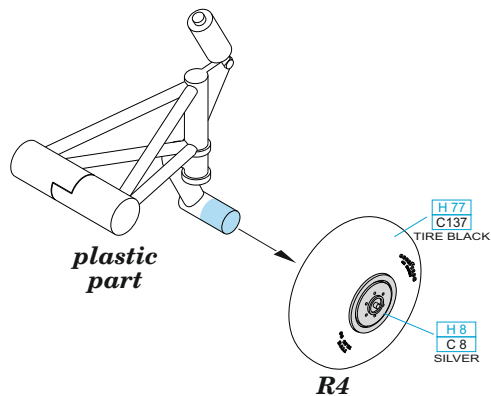

# 648 1020 B-17F wheels diamond tread

for Eduard / HKM kit - pro stavebnici Eduard / HKM

1/48

**BRASSIN**

**BRASSIN**

**eduard**

**BEST BRASS RESIN AROUND!**

-  REMOVE  
ODSTRANIT
-  BEND  
OHNOUIT
-  GRIND  
OBROUSIT
-  OPTION  
VOLBA
-  DRILL HOLE  
VRTAT OTVOR
-  REPLACE  
NAHRADIT
-  SYMMETRICAL ASSEMBLY  
SYMETRICKÁ MONTÁŽ
-  SCRIBE THE PANEL AND HOLES  
RYTI
-  REVERSE SIDE  
OTOČIT

**1** 2 pcs.

**2**

**CORRECT POSITION OF WHEELS**