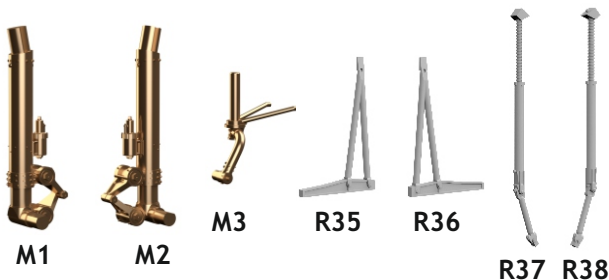

648 1022 B-17F undercarriage legs BRONZE

for Eduard / HKM kit - pro stavebnici Eduard / HKM

1/48 scale

COLOURS

GSI Creos (GUNZE)		Mr.METAL COLOR	
AQUEOUS	Mr.COLOR		
[H 8]	[C 8]	SILVER	
[H53]	[C13]	NEUTRAL GRAY	[MC 211] CHROME SILVER

This product contains metal and resin detail parts for upgrading scale plastic models. When selecting this set make sure that it is for the kit mentioned in product name as these sets are made specifically for that kit. When upgrading the model some cutting or corrections may be necessary for parts to fit accurately. **WARNING!** This set contains small and sharp parts. Work carefully in a ventilated and well-lit room. Safety glasses are recommended. This product is not suitable for children below 14 years of age.

Tento výrobek obsahuje lepané a odlévané detaily pro úpravu a vylepšení plastického modelu. Při výběru sady kovových detailů zkontrolujte, zda je určena pro model, který chcete upravit. Model, pro který je sada určena, je uveden u názvu výrobku. Pro přesnou aplikaci kovových a odlévaných dílů může být zapotřebí upravit díly upravovaného modelu. **POZOR!** Sada obsahuje malé ostré díly. Pracujte ve větrané a dobře osvětlené místnosti. Doporučujeme použití ochranných brýlí. Tento výrobek není vhodný pro děti mladší 14 let.

eduard

BEST BRASS RESIN AROUND!

	REMOVE ODSTRANIT		BEND OHNOUT		SYMETRICAL ASSEMBLY SYMETRICKÁ MONTÁŽ
	GRIND OBRUSIT		OPTION VOLBA		SCRIBE THE PANEL AND HOLES RYTI
	DRILL HOLE VRTAT OTVOR		REPLACE NAHRADIT		REVERSE SIDE OTOČIT