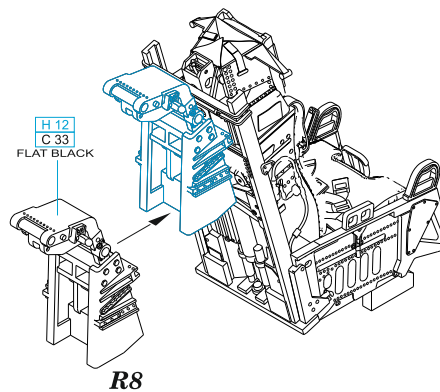

435 21 Obrnice 170  
Czech Republic

www.eduard.com  
12,95

1

ACES II

R8

-  REMOVE ODSTRANIT
-  BEND OHNOUT
-  GRIND OBROUSIT
-  OPTION VOLBA
-  DRILL HOLE VRTAT OTVOR
-  REPLACE NAHRADIT
-  SYMMETRICAL ASSEMBLY SYMETRICKÁ MONTÁŽ
-  SCRIBE THE PANEL AND HOLES RYTI
-  REVERSE SIDE OTOČIT

6481035 A-10C ejection seat w/ integral belts

plastic parts