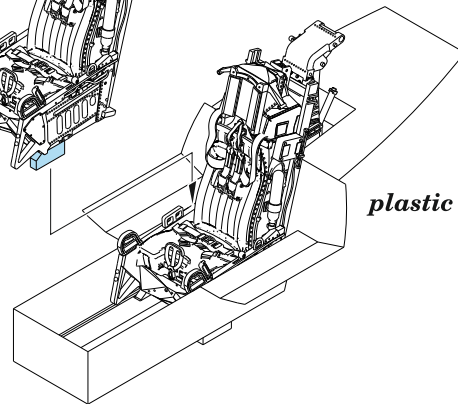

435 21 Obrnice 170  
Czech Republic

www.eduard.com  
12,95

1

ACES II

R8

-  REMOVE ODSTRANIT
-  BEND OHNOUT
-  GRIND OBROUSIT
-  OPTION VOLBA
-  DRILL HOLE VRTAT OTVOR
-  REPLACE NAHRADIT
-  SYMMETRICAL ASSEMBLY SYMETRICKÁ MONTÁŽ
-  SCRIBE THE PANEL AND HOLES RYTI
-  REVERSE SIDE OTOČIT

6481035 A-10C ejection seat w/ integral belts

plastic parts