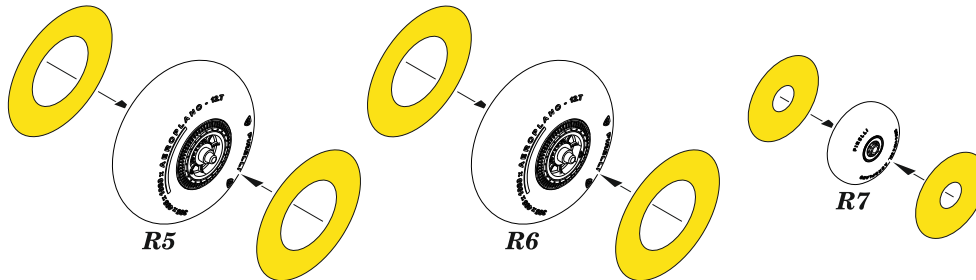

648 1042

SM.79 wheels
for Flashback kit - pro stavebnici Flashback

1/48

BEST ~~BRASS~~ RESIN AROUND!

435 21 Obrnice 170
Czech Republic

www.eduard.com
10,95

-  REMOVE
ODSTRANIT
-  BEND
OHNOUT
-  GRIND
OBROUSIT
-  OPTION
VOLBA
-  DRILL HOLE
VRTAT OTVOR
-  REPLACE
NAHRADIT
-  SYMMETRICAL ASSEMBLY
SYMETRICKÁ MONTÁŽ
-  SCRIBE THE PANEL AND HOLES
RYTI
-  REVERSE SIDE
OTOČIT

step 1

1

plastic part

step 2

$\varnothing - 1,5mm$
 $l - 1mm$

2

R8

R7

R5 - left wheel
R6 - right wheel

R5

R5 R6

R7