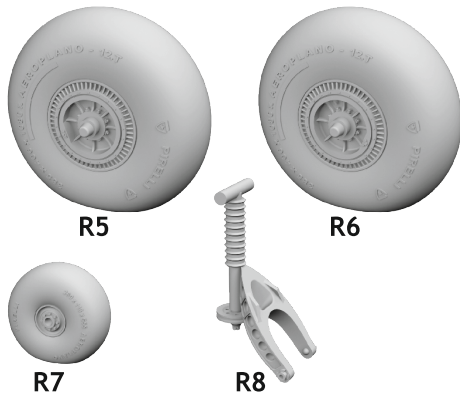

648 1042 SM.79 wheels

for Flashback kit - pro stavebnici Flashback

1/48 scale

COLOURS			
GSI Creos (GUNZE)		SILVER	Mr.METAL COLOR
AQUEOUS	Mr.COLOR		
[H 8]	[C 8]		
[H 77]	[C137]	TIRE BLACK	

This product contains metal and resin detail parts for upgrading scale plastic models. When selecting this set make sure that it is for the kit mentioned in product name as these sets are made specifically for that kit. When upgrading the model some cutting or corrections may be necessary for parts to fit accurately. **WARNING!** This set contains small and sharp parts. Work carefully in a ventilated and well-lit room. Safety glasses are recommended. This product is not suitable for children below 14 years of age.

Tento výrobek obsahuje leptané a odlévané detaily pro úpravu a vylepšení plastického modelu. Při výběru sady kovových detailů zkontrolujte, zda je určena pro model, který chcete upravit. Model, pro který je sada určena, je uveden u názvu výrobku. Pro přesnou aplikaci kovových a odlévaných dílů může být zapotřebí upravit díly upravovaného modelu. **POZOR!** Sada obsahuje malé ostré díly. Pracujte ve větrané a dobře osvětlené místnosti. Doporučujeme použití ochranných brýlí. Tento výrobek není vhodný pro děti mladší 14 let.

648 1042

SM.79 wheels
for Flashback kit - pro stavebnici Flashback

1/48

BEST ~~BRASS~~ RESIN AROUND!

435 21 Obrnice 170
Czech Republic

www.eduard.com
10,95

-  REMOVE
ODSTRANIT
-  BEND
OHNOUT
-  GRIND
OBROUSIT
-  OPTION
VOLBA
-  DRILL HOLE
VRTAT OTVOR
-  REPLACE
NAHRADIT
-  SYMMETRICAL ASSEMBLY
SYMETRICKÁ MONTÁŽ
-  SCRIBE THE PANEL AND HOLES
RYTI
-  REVERSE SIDE
OTOČIT

step 1

1

plastic part

step 2

$\varnothing - 1,5mm$
 $l - 1mm$

2

R8

R7