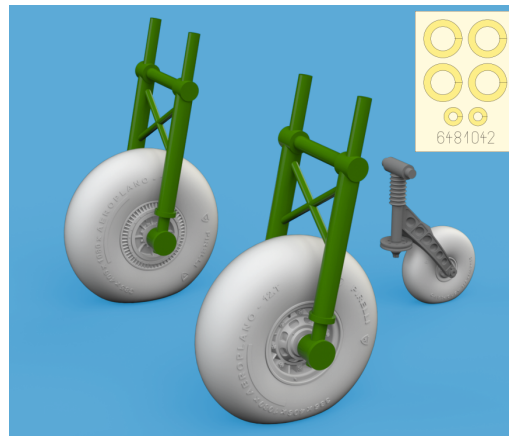

648 1042 SM.79 wheels

for Flashback kit - pro stavebnici Flashback

1/48 scale

COLOURS			
GSI Creos (GUNZE)		SILVER	Mr.METAL COLOR
AQUEOUS	Mr.COLOR		
[H 8]	[C 8]		
[H 77]	[C137]	TIRE BLACK	

This product contains metal and resin detail parts for upgrading scale plastic models. When selecting this set make sure that it is for the kit mentioned in product name as these sets are made specifically for that kit. When upgrading the model some cutting or corrections may be necessary for parts to fit accurately. **WARNING!** This set contains small and sharp parts. Work carefully in a ventilated and well-lit room. Safety glasses are recommended. This product is not suitable for children below 14 years of age.

Tento výrobek obsahuje leptané a odlévané detaily pro úpravu a vylepšení plastického modelu. Při výběru sady kovových detailů zkontrolujte, zda je určena pro model, který chcete upravit. Model, pro který je sada určena, je uveden u názvu výrobku. Pro přesnou aplikaci kovových a odlévaných dílů může být zapotřebí upravit díly upravovaného modelu. **POZOR!** Sada obsahuje malé ostré díly. Pracujte ve větrané a dobře osvětlené místnosti. Doporučujeme použití ochranných brýlí. Tento výrobek není vhodný pro děti mladší 14 let.

648 1042

SM.79 wheels
for Flashback kit - pro stavebnici Flashback

1/48

BEST ~~BRASS~~ RESIN AROUND!

435 21 Obrnice 170
Czech Republic

www.eduard.com
10,95

-  REMOVE
ODSTRANIT
-  BEND
OHNOUT
-  GRIND
OBROUSIT
-  OPTION
VOLBA
-  DRILL HOLE
VRTAT OTVOR
-  REPLACE
NAHRADIT
-  SYMMETRICAL ASSEMBLY
SYMETRICKÁ MONTÁŽ
-  SCRIBE THE PANEL AND HOLES
RYTI
-  REVERSE SIDE
OTOČIT

step 1

1

plastic part

step 2

$\varnothing - 1,5mm$
 $l - 1mm$

2

R8

R7