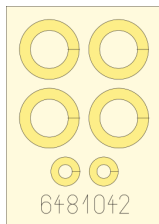

648 1042

SM.79 wheels
for Flashback kit - pro stavebnici Flashback

1/48

BEST ~~BRASS~~ RESIN AROUND!

435 21 Obrnice 170
Czech Republic

www.eduard.com
10,95

-  REMOVE
ODSTRANIT
-  BEND
OHNOUT
-  GRIND
OBROUSIT
-  OPTION
VOLBA
-  DRILL HOLE
VRTAT OTVOR
-  REPLACE
NAHRADIT
-  SYMMETRICAL ASSEMBLY
SYMETRICKÁ MONTÁŽ
-  SCRIBE THE PANEL AND HOLES
RYTI
-  REVERSE SIDE
OTOČIT

step 1

1

plastic part

step 2

$\varnothing - 1,5mm$
 $l - 1mm$

2

R8

R7

R5 - left wheel
R6 - right wheel

R5

R5 R6

R7