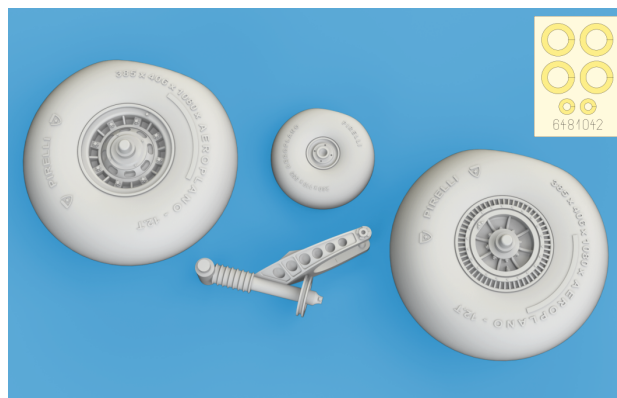

648 1042 SM.79 wheels

for Flashback kit - pro stavebnici Flashback

1/48 scale

COLOURS			
GSI Creos (GUNZE)		SILVER	Mr.METAL COLOR
AQUEOUS	Mr.COLOR		
[H 8]	[C 8]		
[H 77]	[C137]	TIRE BLACK	

This product contains metal and resin detail parts for upgrading scale plastic models. When selecting this set make sure that it is for the kit mentioned in product name as these sets are made specifically for that kit. When upgrading the model some cutting or corrections may be necessary for parts to fit accurately. **WARNING!** This set contains small and sharp parts. Work carefully in a ventilated and well-lit room. Safety glasses are recommended. This product is not suitable for children below 14 years of age.

Tento výrobek obsahuje leptané a odlévané detaily pro úpravu a vylepšení plastického modelu. Při výběru sady kovových detailů zkontrolujte, zda je určena pro model, který chcete upravit. Model, pro který je sada určena, je uveden u názvu výrobku. Pro přesnou aplikaci kovových a odlévaných dílů může být zapotřebí upravit díly upravovaného modelu. **POZOR!** Sada obsahuje malé ostré díly. Pracujte ve větrané a dobře osvětlené místnosti. Doporučujeme použití ochranných brýlí. Tento výrobek není vhodný pro děti mladší 14 let.

648 1042

SM.79 wheels
for Flashback kit - pro stavebnici Flashback

1/48

BEST ~~BRASS~~ RESIN AROUND!

435 21 Obrnice 170
Czech Republic

www.eduard.com
10,95

-  REMOVE
ODSTRANIT
-  BEND
OHNOUT
-  GRIND
OBROUSIT
-  OPTION
VOLBA
-  DRILL HOLE
VRTAT OTVOR
-  REPLACE
NAHRADIT
-  SYMMETRICAL ASSEMBLY
SYMETRICKÁ MONTÁŽ
-  SCRIBE THE PANEL AND HOLES
RYTI
-  REVERSE SIDE
OTOČIT

step 1

1

plastic part

step 2

$\varnothing - 1,5mm$
 $l - 1mm$

2

R8

R7