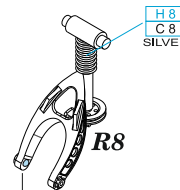

648 1042

SM.79 wheels
for Flashback kit - pro stavebnici Flashback

1/48

BEST ~~BRASS~~ RESIN AROUND!

435 21 Obrnice 170
Czech Republic

www.eduard.com
10,95

-  REMOVE
ODSTRANIT
-  BEND
OHNOUT
-  GRIND
OBROUSIT
-  OPTION
VOLBA
-  DRILL HOLE
VRTAT OTVOR
-  REPLACE
NAHRADIT
-  SYMMETRICAL ASSEMBLY
SYMETRICKÁ MONTÁŽ
-  SCRIBE THE PANEL AND HOLES
RYTI
-  REVERSE SIDE
OTOČIT

step 1

1

plastic part

step 2

$\varnothing - 1,5mm$
 $l - 1mm$

2

R8

R7

R5 - left wheel
R6 - right wheel

R5

R5 R6

R7