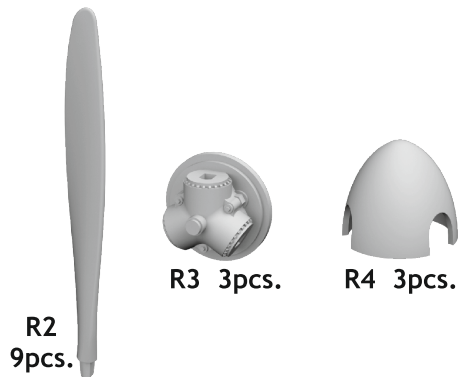

648 1043 SM.79 propellers

for Flashback kit - pro stavebnici Flashback

1/48 scale

R2
9pcs.

R3 3pcs.

R4 3pcs.

COLOURS

GSI Creos (GUNZE)		Mr.METAL COLOR
AQUEOUS	Mr.COLOR	
H 8	C 8	SILVER
H 12	C 33	FLAT BLACK
H317	C317	GRAY

This product contains metal and resin detail parts for upgrading scale plastic models. When selecting this set make sure that it is for the kit mentioned in product name as these sets are made specifically for that kit. When upgrading the model some cutting or corrections may be necessary for parts to fit accurately. **WARNING!** This set contains small and sharp parts. Work carefully in a ventilated and well-lit room. Safety glasses are recommended. This product is not suitable for children below 14 years of age.

Tento výrobek obsahuje leptané a odlévané detaily pro úpravu a vylepšení plastického modelu. Při výběru sady kovových detailů zkontrolujte, zda je určena pro model, který chcete upravit. Model, pro který je sada určena, je uveden u názvu výrobku. Pro přesnou aplikaci kovových a odlévaných dílů může být zapotřebí upravit díly upravovaného modelu. **POZOR!** Sada obsahuje malé ostré díly. Pracujte ve větrané a dobře osvětlené místnosti. Doporučujeme použití ochranných brýlí. Tento výrobek není vhodný pro děti mladší 14 let.