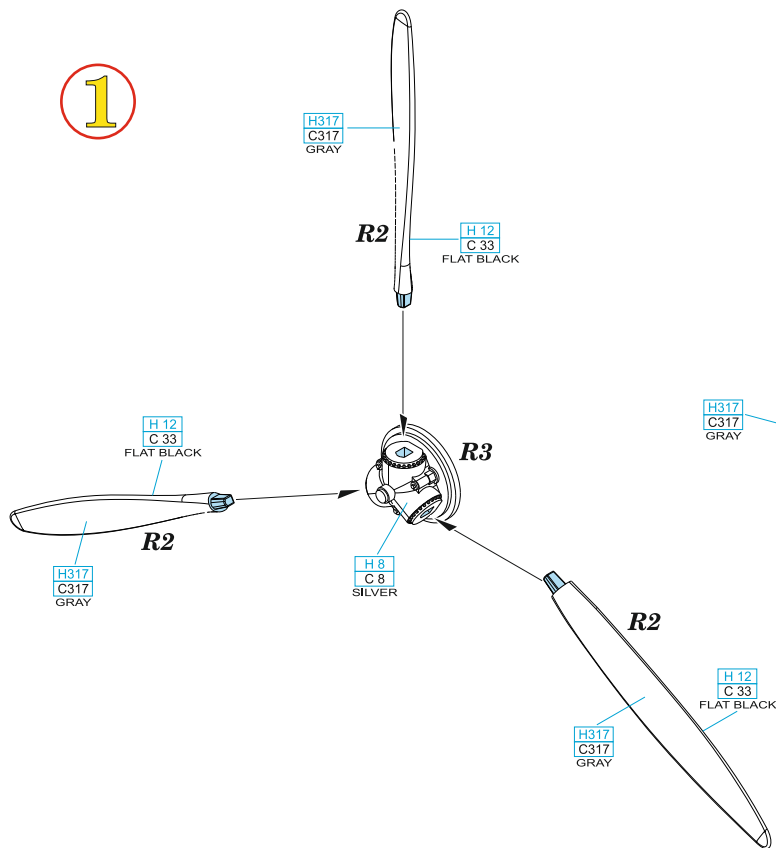

648 1043

SM.79 propellers

for Flashback kit - pro stavebnici Flashback

1/48

BEST ~~BRASS~~ RESIN AROUND!

435 21 Obrnice 170
Czech Republic

www.eduard.com

12,95

8 591437 592883

MAKE 3 SETS

1

2

- | | | | |
|---|---|---|---------------------|
|  | REMOVE
ODSTRANIT |  | BEND
OHNOUT |
|  | GRIND
OBROUSIT |  | OPTION
VOLBA |
|  | DRILL HOLE
VRTAT OTVOR |  | REPLACE
NAHRADIT |
|  | SYMMETRICAL ASSEMBLY
SYMETRICKÁ MONTÁŽ | | |
|  | SCRIBE THE PANEL AND HOLES
RYTI | | |
|  | REVERSE SIDE
OTOČIT | | |