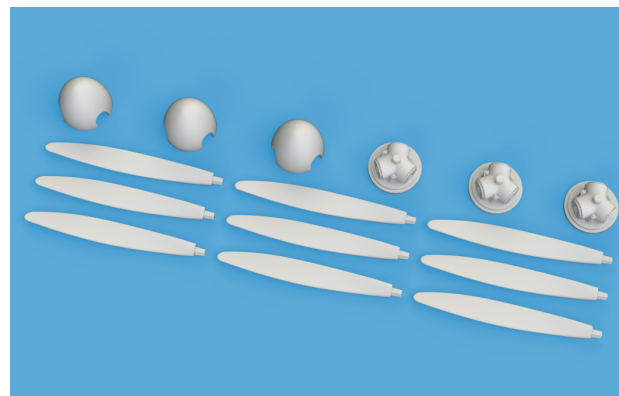

SM.79 propellers

for Flashback kit - pro stavebnici Flashback

1/48

BEST ~~BRASS~~ RESIN AROUND!

435 21 Obrnice 170
Czech Republic

www.eduard.com

12,95

8 591437 592883