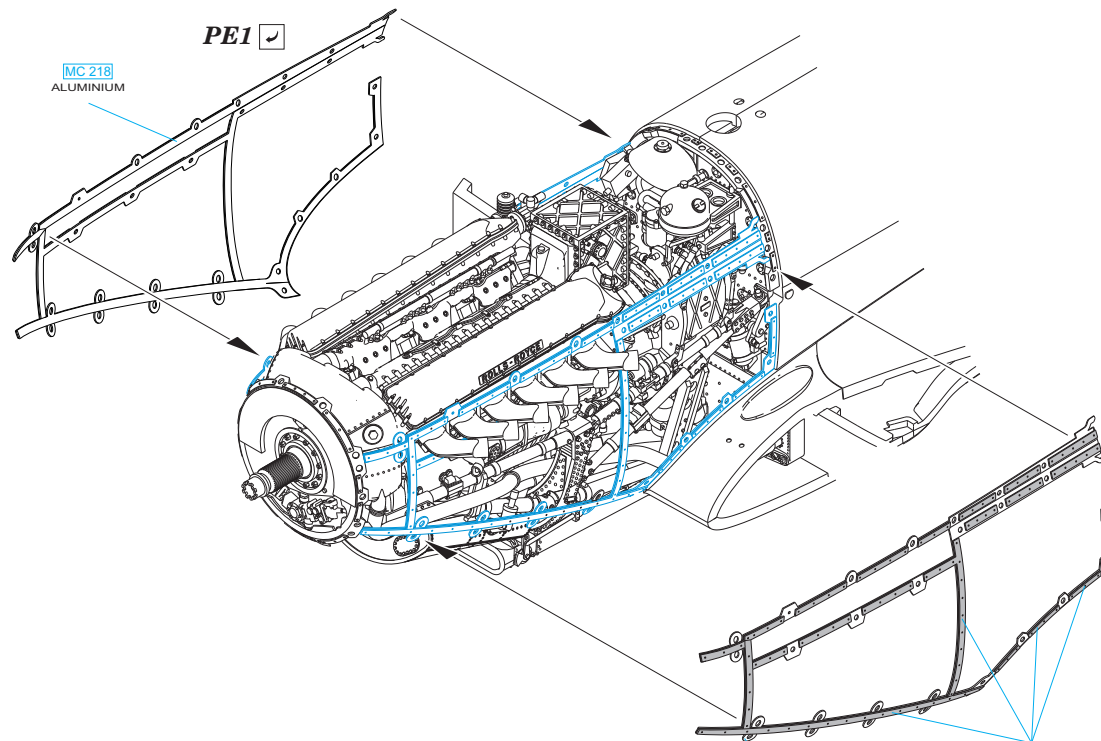

- REMOVE
ODSTRANIT
- BEND
OHNOUT
- GRIND
OBROUSIT
- OPTION
VOLBA
- DRILL HOLE
VRTAT OTVOR
- REPLACE
NAHRADIT

plastic E9

plastic E1

plastic
B3 ? C3 ? D3

plastic
E9+E1

MC 218
ALUMINIUM

PE1 ✓

PE2 ✓