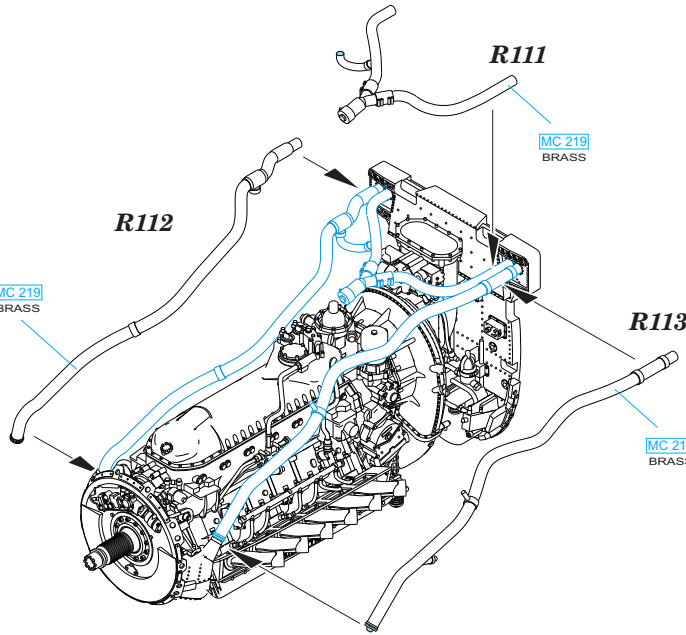

eduard
435 21 Obrnice 170
Czech Republic
www.eduard.com

648 112 Spitfire Mk.IX engine

For Eduard kit - pro stavěbnici Eduard

1/48

www.eduard.com

www.eduard.com

BEST ~~BRASS~~ RESIN AROUND!

SYMMETRICAL ASSEMBLY
SYMETRICKÁ MONTÁŽ

- REMOVE
ODSTRANIT
- BEND
OHNOUT
- GRIND
OBROUSIT
- OPTION
VOLBA
- DRILL HOLE
VRTAT OTVOR
- REPLACE
NAHRADIT

plastic E9

plastic E1

plastic
B3 ? C3 ? D3

plastic
E9+E1

MC 218
ALUMINIUM

PE1 ✓

PE2 ✓