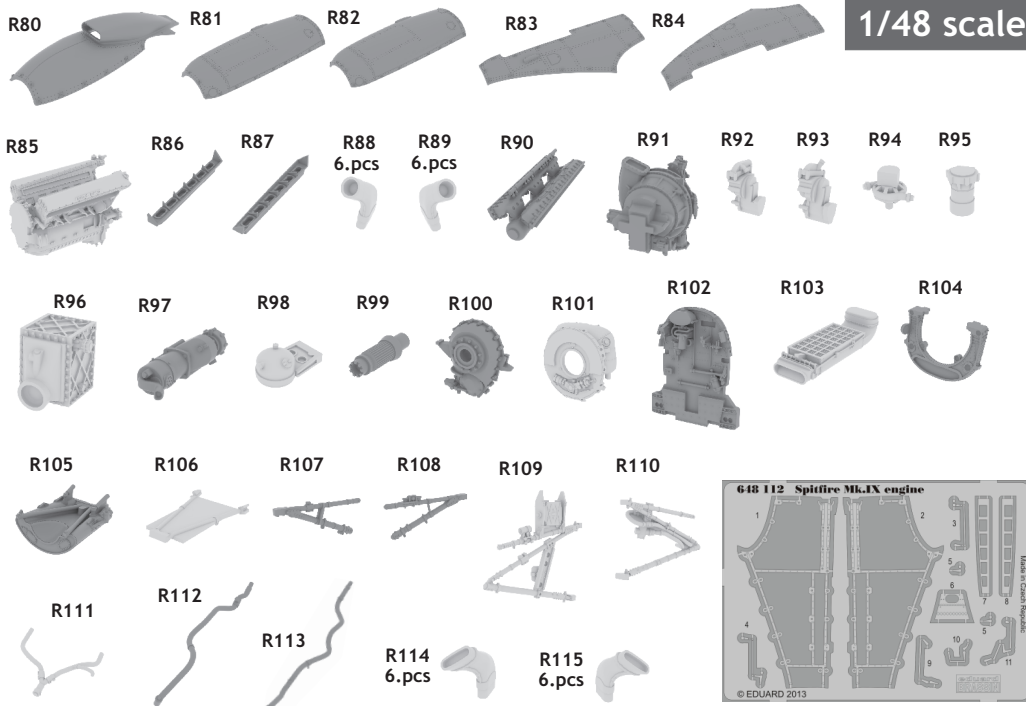

648 112 Spitfire Mk.IX engine

For Eduard kit - pro stavěbnici Eduard

1/48 scale

COLOURS

GSI Creos (GUNZE)		Mr.METAL COLOR	
AQUEOUS	Mr.COLOR		
H 2	C 2	BLACK	MC213
H 37	C 43	WOOD BROWN	MC214
H312	C312	GREEN	MC218
			MC219
			STAINLESS
			DARK IRON
			ALUMINIUM
			BRASS

This product contains metal and resin detail parts for upgrading scale plastic models. When selecting this set make sure that it is for the kit mentioned in product name as these sets are made specifically for that kit. When upgrading the model some cutting or corrections may be necessary for parts to fit accurately. **WARNING!** This set contains small and sharp parts. Work carefully in a ventilated and well-lit room. Safety glasses are recommended. This product is not suitable for children below 14 years of age.

Tento výrobek obsahuje leptané a odlévané detaily pro úpravu a vylepšení plastického modelu. Při výběru sady kovových detailů zkontrolujte, zda je určena pro model, který chcete upravit. Model, pro který je sada určena, je uveden u názvu výrobku. Pro přesnou aplikaci kovových a odlévaných dílů může být zapotřebí upravit díly upravovaného modelu. **POZOR!** Sada obsahuje malé ostré díly. Pracujte ve větrané a dobře osvětlené místnosti. Doporučujeme použití ochranných brýlí. Tento výrobek není vhodný pro děti mladší 14 let.