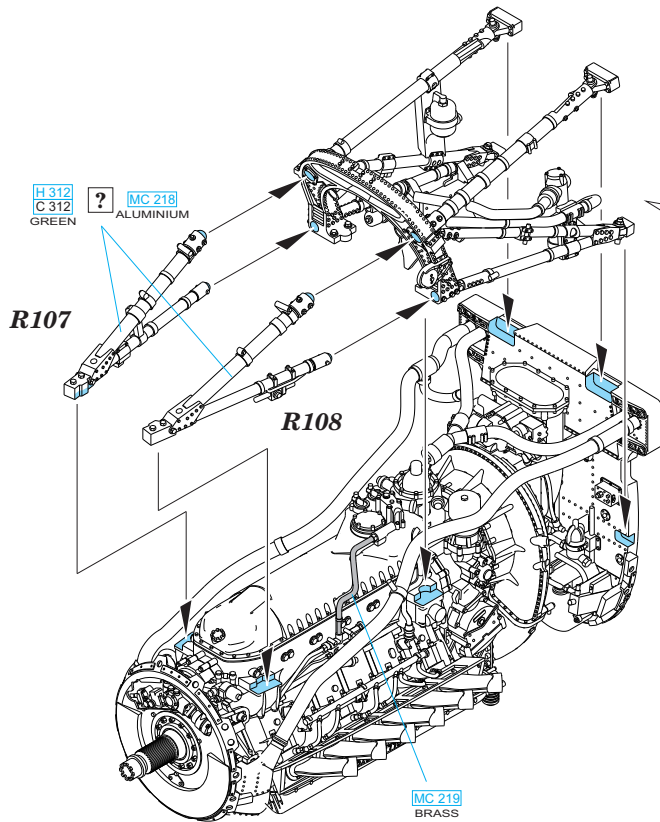

- REMOVE
ODSTRANIT
- BEND
OHNOUT
- GRIND
OBROUSIT
- OPTION
VOLBA
- DRILL HOLE
VRTAT OTVOR
- REPLACE
NAHRADIT

plastic E9

plastic E1

plastic
B3 ? C3 ? D3

plastic
E9+E1

MC 218
ALUMINIUM

PE1 ✓

PE2 ✓