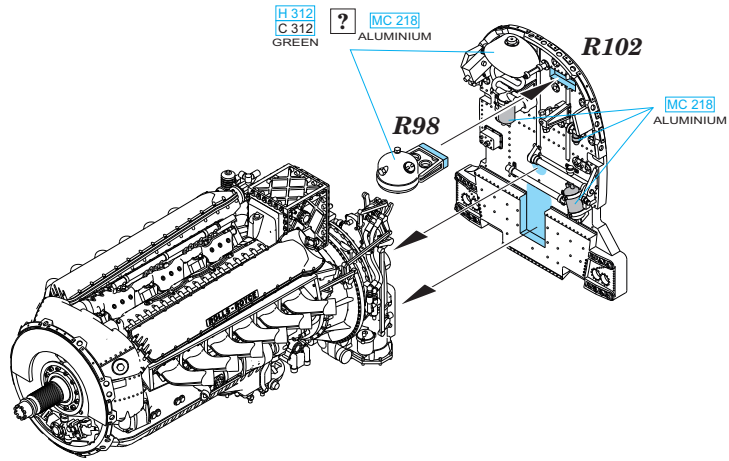

- REMOVE
ODSTRANIT
- BEND
OHNOUT
- GRIND
OBROUSIT
- OPTION
VOLBA
- DRILL HOLE
VRTAT OTVOR
- REPLACE
NAHRADIT

plastic E9

plastic E1

plastic
B3 ? C3 ? D3

plastic
E9+E1

MC 218
ALUMINIUM

PE1 ✓

PE2 ✓