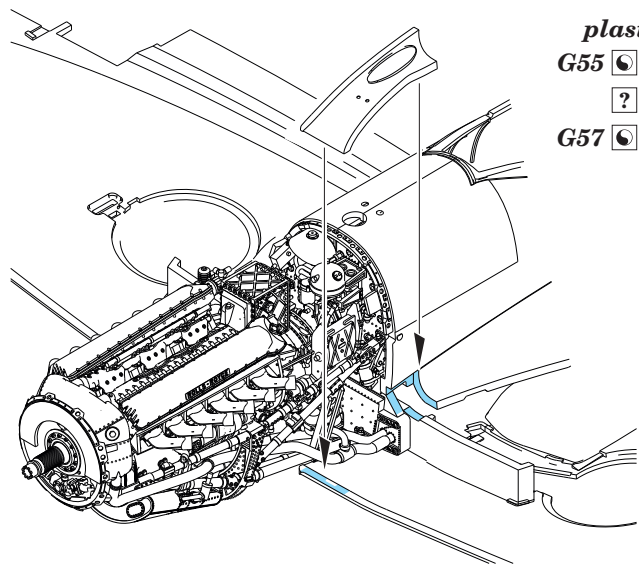

plastic
G55 ? G56
?
G57 ? G58

H 312
C 312
GREEN

?

MC 218
ALUMINIUM

R103

UNDER SURFACE
COLOR

PE6