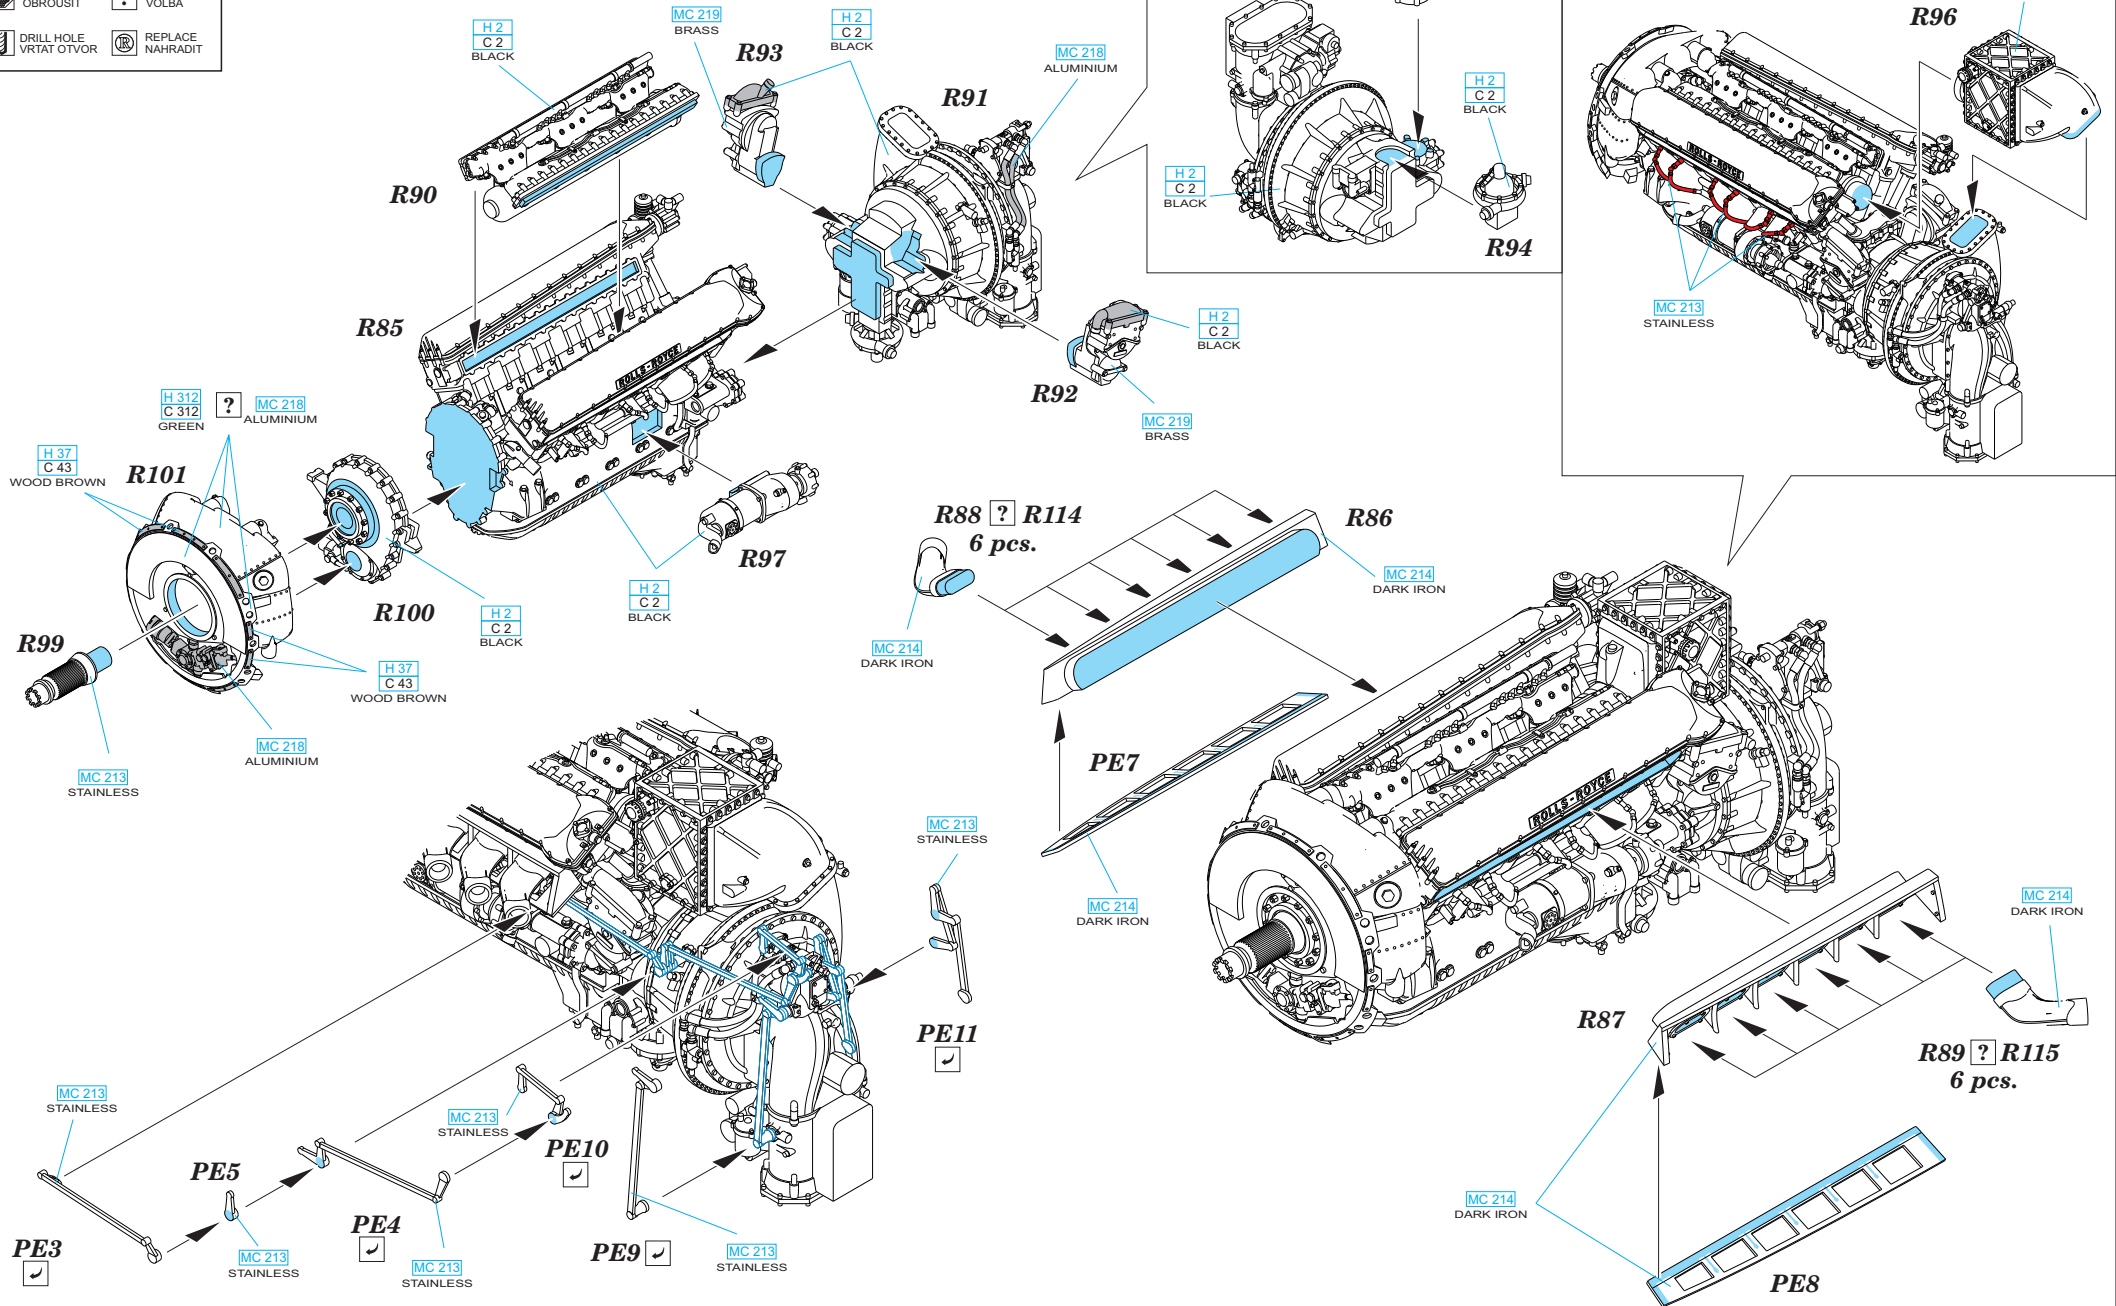

- REMOVE
ODSTRANIT
- BEND
OHNOUT
- GRIND
OBROUSIT
- OPTION
VOLBA
- DRILL HOLE
VRTAT OTVOR
- REPLACE
NAHRADIT

plastic E9

plastic E1

plastic
B3 ? C3 ? D3

plastic
E9+E1

MC 218
ALUMINIUM

PE1 ✓

PE2 ✓