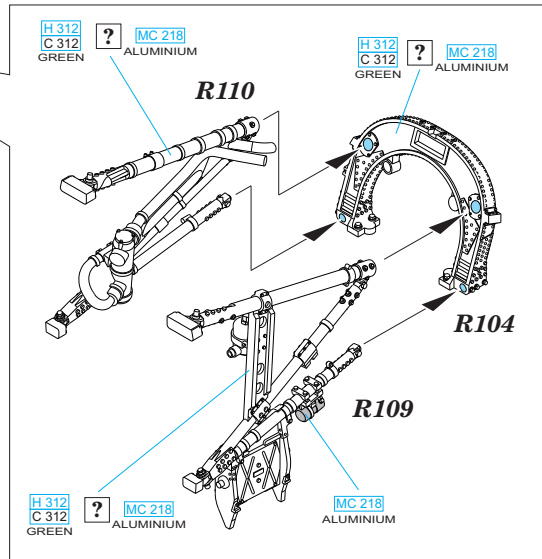

eduard
435 21 Obrnice 170
Czech Republic
www.eduard.com

648 112 Spitfire Mk.IX engine

For Eduard kit - pro stavěbnici Eduard

1/48

www.eduard.com

www.eduard.com

BEST ~~BRASS~~ RESIN AROUND!

SYMMETRICAL ASSEMBLY
SYMETRICKÁ MONTÁŽ

- REMOVE
ODSTRANIT
- BEND
OHNOUT
- GRIND
OBROUSIT
- OPTION
VOLBA
- DRILL HOLE
VRTAT OTVOR
- REPLACE
NAHRADIT

plastic E9

plastic E1

plastic
B3 ? C3 ? D3

plastic
E9+E1

MC 218
ALUMINIUM

PE1 ✓

PE2 ✓