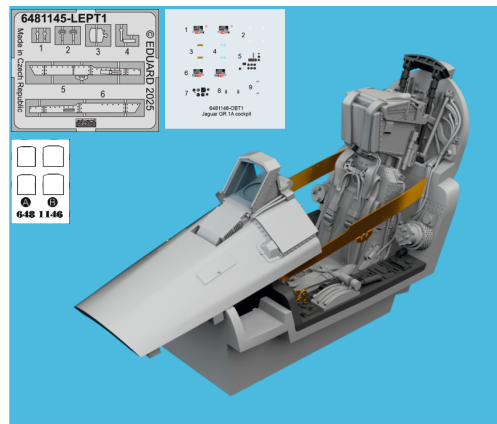

648 1146

Jaguar GR.1A cockpit

for Airfix kit - pro stavebnici Airfix

1/48

BRASSIN

BRASSIN

eduard