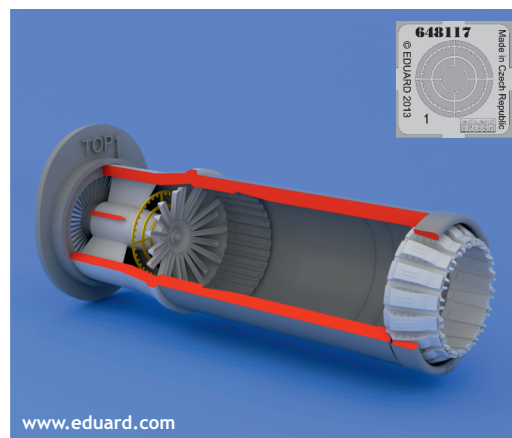

648 117 MiG-21PF/PFM exhaust nozzle

For Eduard kit • pro stavebnici Eduard

eduard
BRASSIN

1/48 scale

COLOURS

GSI Creos (GUNZE)		Mr.METAL COLOR	
AQUEOUS	Mr.COLOR		
H 26	C 66	BRIGHT GREEN	MC213
			MC214
			STAINLESS
			DARK IRON

eduard

435 21 Obrnice 170
Czech Republic

648 117 MiG-21PF/PFM exhaust nozzle 1/48

For Eduard kit • pro stavebnici Eduard

BRASSIN

www.eduard.com

BRASSIN

eduard

www.eduard.com

BEST BRASS RESIN AROUND!

SYMMETRICAL ASSEMBLY
SYMETRICKÁ MONTÁŽ

- | | |
|---|---|
|  REMOVE
ODSTRANIT |  BEND
OHNOUT |
|  GRIND
OBROUSIT |  OPTION
VOLBA |
|  DRILL HOLE
VRTAT OTVOR |  REPLACE
NAHRADIT |