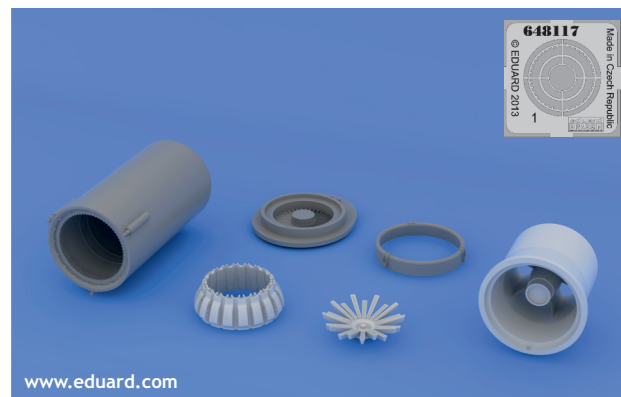

This product contains metal and resin detail parts for upgrading scale plastic models. When selecting this set make sure that it is for the kit mentioned in product name as these sets are made specifically for that kit. When upgrading the model some cutting or corrections may be necessary for parts to fit accurately. **WARNING!** This set contains small and sharp parts. Work carefully in a ventilated and well-lit room. Safety glasses are recommended. This product is not suitable for children below 14 years of age.

Tento výrobek obsahuje leptané a odlévané detaily pro úpravu a vylepšení plastického modelu. Při výběru sady kovových detailů zkontrolujte, zda je určena pro model, který chcete upravit. Model, pro který je sada určena, je uveden u názvu výrobku. Pro přesnou aplikaci kovových a odlévaných dílů může být zapotřebí upravit díly upravovaného modelu. **POZOR!** Sada obsahuje malé ostré díly. Pracujte ve větrané a dobře osvětlené místnosti. Doporučujeme použití ochranných brýlí. Tento výrobek není vhodný pro děti mladší 14 let.

eduard

435 21 Obrnice 170
Czech Republic

648 117 MiG-21PF/PFM exhaust nozzle 1/48

For Eduard kit • pro stavebnici Eduard

BRASSIN

www.eduard.com

BRASSIN

eduard

www.eduard.com

BEST BRASS RESIN AROUND!

SYMMETRICAL ASSEMBLY
SYMETRICKÁ MONTÁŽ

- | | |
|---|---|
|  REMOVE
ODSTRANIT |  BEND
OHNOUT |
|  GRIND
OBROUSIT |  OPTION
VOLBA |
|  DRILL HOLE
VRTAT OTVOR |  REPLACE
NAHRADIT |