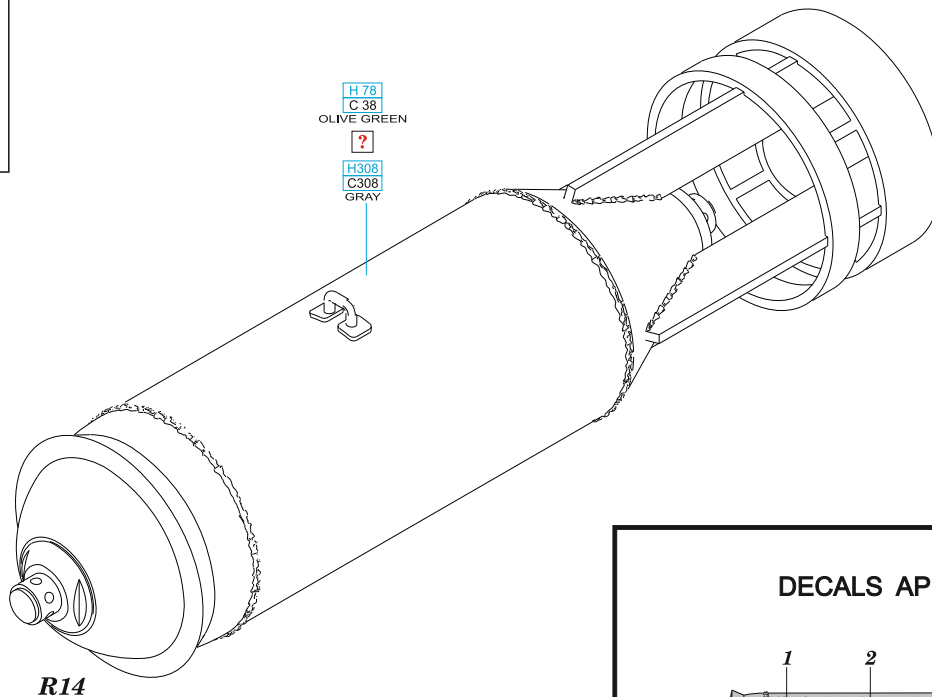

648 1196 FAB-250 bomb

eduard  
BRASSIN  
*Print*  
1/48 scale

R14 4 pcs.

6481196-0BT1 FAB-250

1	2	3
---	---	---

648 1196

FAB-250 bomb

1/48

eduard

COLOURS

GSI Creos (GUNZE)			Mr.METAL COLOR	
AQUEOUS	Mr.COLOR			
[H 78]	[C 38]	OLIVE GREEN		
[H308]	[C308]	GRAY		

eduard

435 21 Obrnice 170  
Czech Republic

www.eduard.com

-  REMOVE  
ODSTRANIT
-  BEND  
OHNOUT
-  GRIND  
OBROUSIT
-  OPTION  
VOLBA
-  DRILL A HOLE  
VRTAT OTVOR
-  REPLACE  
NAHRADIT
-  SYMMETRICAL ASSEMBLY  
SYMETRICKÁ MONTÁŽ
-  SCRIBE THE PANEL AND HOLES  
RYTI
-  REVERSE SIDE  
OTOČIT

**R14**