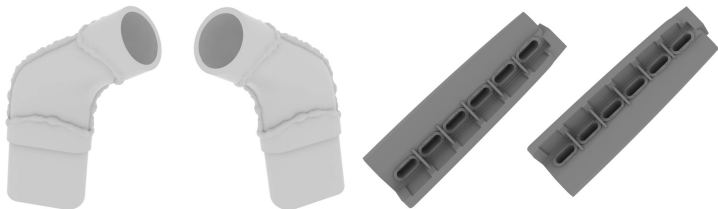

648 121 Spitfire exhaust stacks rounded

For Eduard kit - pro stavebnici Eduard

1/48 scale

R59 6 pcs.

R60 6 pcs.

R6

R7

COLOURS

GSI Creos (GUNZE)		Mr.METAL COLOR	
AQUEOUS	Mr.COLOR	MC214	DARK IRON

This product contains metal and resin detail parts for upgrading scale plastic models. When selecting this set make sure that it is for the kit mentioned in product name as these sets are made specifically for that kit. When upgrading the model some cutting or corrections may be necessary for parts to fit accurately. **WARNING!** This set contains small and sharp parts. Work carefully in a ventilated and well-lit room. Safety glasses are recommended. This product is not suitable for children below 14 years of age.

Tento výrobek obsahuje leptané a odlévané detaily pro úpravu a vylepšení plastického modelu. Při výběru sady kovových detailů zkontrolujte, zda je určena pro model, který chcete upravit. Model, pro který je sada určena, je uveden u názvu výrobku. Pro přesnou aplikaci kovových a odlévaných dílů může být zapotřebí upravit díly upravovaného modelu. **POZOR!** Sada obsahuje malé ostré díly. Pracujte ve větrané a dobře osvětlené místnosti. Doporučujeme použití ochranných brýlí. Tento výrobek není vhodný pro děti mladší 14 let.

www.eduard.com

BEST BRASS RESIN AROUND!

 SYMMETRICAL ASSEMBLY
SYMETRICKÁ MONTÁŽ

 REMOVE
ODSTRANIT  BEND
OHNOUT

 GRIND
OBROUSIT  ? OPTION
VOLBA

 DRILL HOLE
VRTAT OTVOR  REPLACE
NAHRADIT

A

B