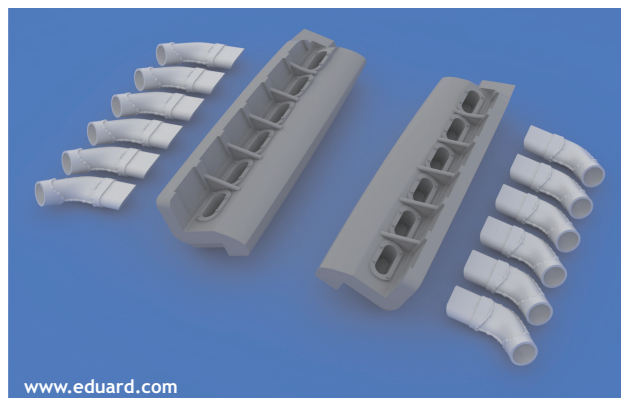

eduard

435 21 Obrnice 170
Czech Republic

648 121 Spitfire exhaust stacks rounded 1/48

For Eduard kit - pro stavebnici Eduard

BRASSIN

www.eduard.com

BRASSIN

eduard

www.eduard.com

BEST BRASS RESIN AROUND!

 SYMMETRICAL ASSEMBLY
SYMETRICKÁ MONTÁŽ

 REMOVE
ODSTRANIT  BEND
OHNOUT

 GRIND
OBROUSIT  ? OPTION
VOLBA

 DRILL HOLE
VRTAT OTVOR  REPLACE
NAHRADIT

A

B