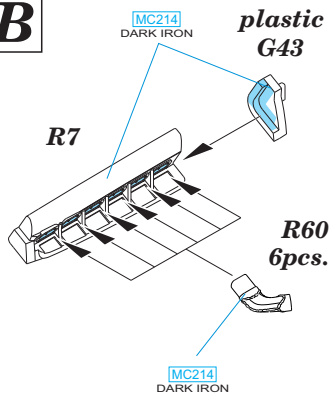

www.eduard.com

BEST BRASS RESIN AROUND!

 SYMMETRICAL ASSEMBLY
SYMETRICKÁ MONTÁŽ

 REMOVE
ODSTRANIT  BEND
OHNOUT

 GRIND
OBROUSIT  ? OPTION
VOLBA

 DRILL HOLE
VRTAT OTVOR  REPLACE
NAHRADIT

A

B