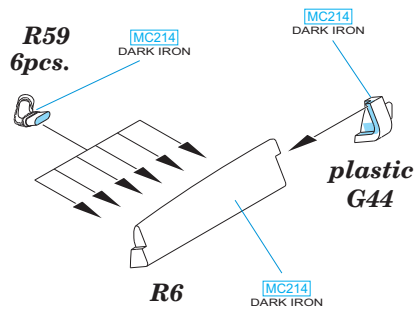

www.eduard.com

BEST BRASS RESIN AROUND!

 SYMMETRICAL ASSEMBLY
SYMETRICKÁ MONTÁŽ

 REMOVE
ODSTRANIT  BEND
OHNOUT

 GRIND
OBROUSIT  ? OPTION
VOLBA

 DRILL HOLE
VRTAT OTVOR  REPLACE
NAHRADIT

A

B