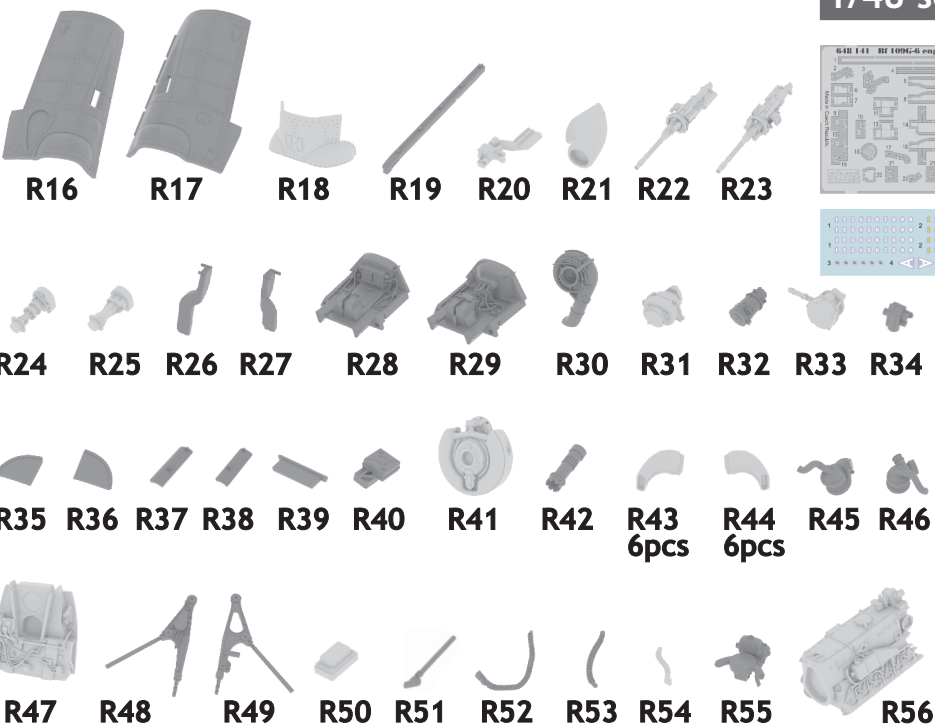

648 141 Bf 109G-6 engine and guns

For Eduard kit - pro stavěbníci Eduard

1/48 scale

648 141 Bf 109G-6 engine and guns

For Eduard kit - pro stavěbníci Eduard

1/48

GSI Creos (GUNZE)		
AQUEOUS	Mr.COLOR	
[H 12]	[C 33]	FLAT BLACK
[H 33]	[C 81]	RUSSET
[H 70]	[C 60]	RLM02 GRAY
	[C 92]	SEMI GLOSS BLACK

Mr.METAL COLOR	
[MC211]	CHROME SILVER
[MC214]	DARK IRON
[MC218]	ALUMINIUM

This product contains metal and resin detail parts for upgrading scale plastic models. When selecting this set make sure that it is for the kit mentioned in product name as these sets are made specifically for that kit. When upgrading the model some cutting or corrections may be necessary for parts to fit accurately. **WARNING!** This set contains small and sharp parts. Work carefully in a ventilated and well-lit room. Safety glasses are recommended. This product is not suitable for children below 14 years of age.

Tento výrobek obsahuje leptané a odlévané detaily pro úpravu a vylepšení plastického modelu. Při výběru sady kovových detailů zkontrolujte, zda je určena pro model, který chcete upravit. Model, pro který je sada určena, je uveden u názvu výrobku. Pro přesnou aplikaci kovových a odlévaných dílů může být zapotřebí upravit díly upravovaného modelu. **POZOR!** Sada obsahuje malé ostré díly. Pracujte ve větrané a dobře osvětlené místnosti. Doporučujeme použití ochranných brýlí. Tento výrobek není vhodný pro děti mladší 14 let.