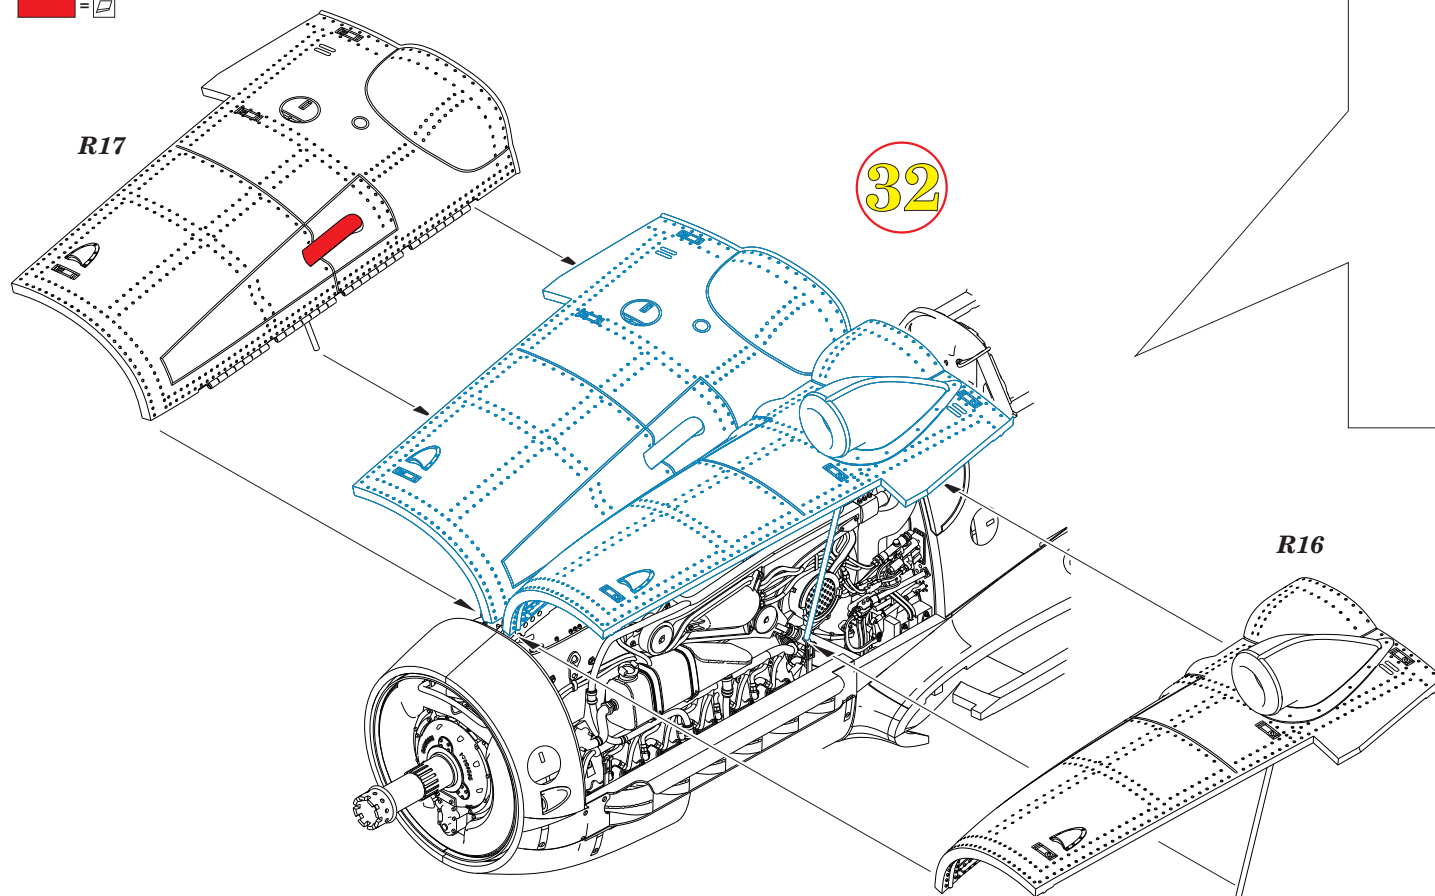

29

29

28

31

DECALS

R17

32

wire
 Ø - 0,4mm
 l - 19mm