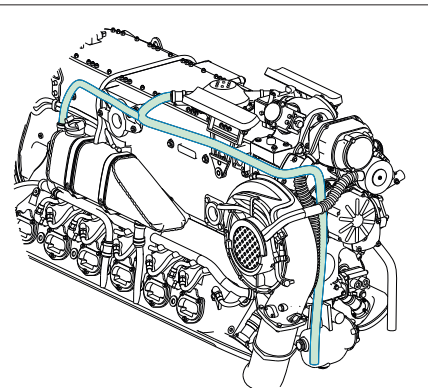

wire
Ø - 0,4mm
l - 9mm

wire
Ø - 0,3mm
l - 9mm

H 12
C 33
FLAT BLACK

wire
Ø - 0,4mm
l - 4,5mm

H 12
C 33
FLAT BLACK

22

wire
Ø - 0,5mm
l - 11,5mm

MC 218
ALUMINIUM