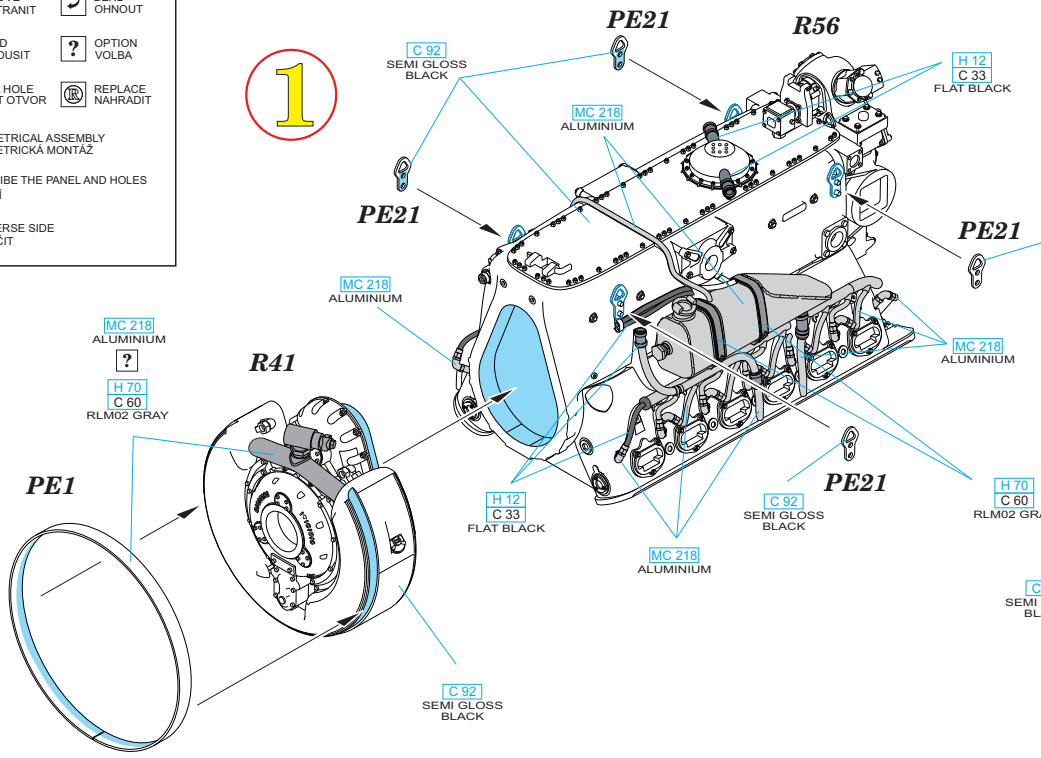

- REMOVE ODSTRANIT
- BEND OHNOUT
- GRIND OBROUSIT
- OPTION VOLBA
- DRILL HOLE VRTAT OTVOR
- REPLACE NAHRADIT
- SYMMETRICAL ASSEMBLY SYMETRICKÁ MONTÁŽ
- SCRIBE THE PANEL AND HOLES RYTI
- REVERSE SIDE OTOČIT

1