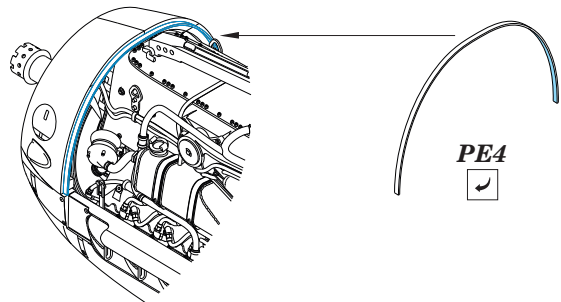

29

29

28

31

DECALS

R17

32

wire
 Ø - 0,4mm
 l - 19mm