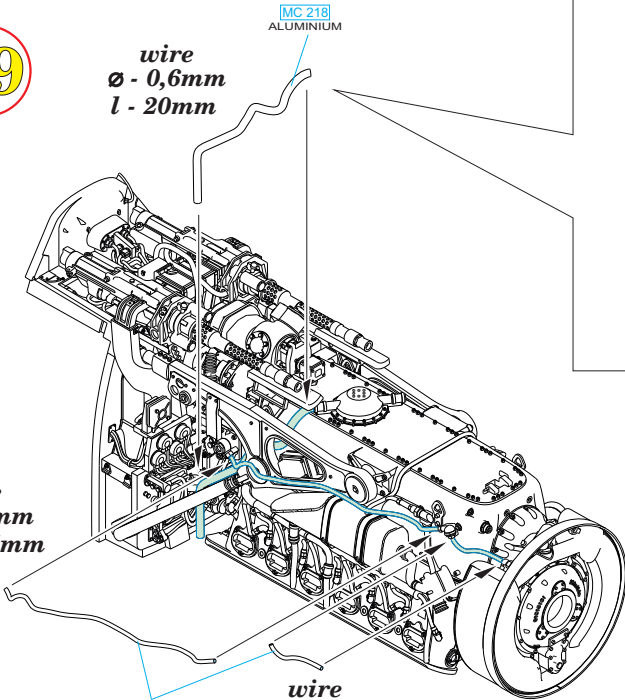

H 70
C 60
RLM02 GRAY

R51

19

wire
Ø - 0,6mm
l - 20mm

MC 218
ALUMINIUM

wire
Ø - 0,3mm
l - 25,5mm

H 12
C 33
FLAT BLACK

wire
Ø - 0,3mm
l - 5mm

MC 218
ALUMINIUM

CORRECT POSITION