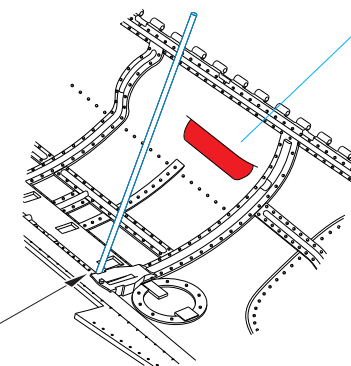

wire
Ø - 0,4mm
l - 19mm

H 70
C 60
RLM02 GRAY