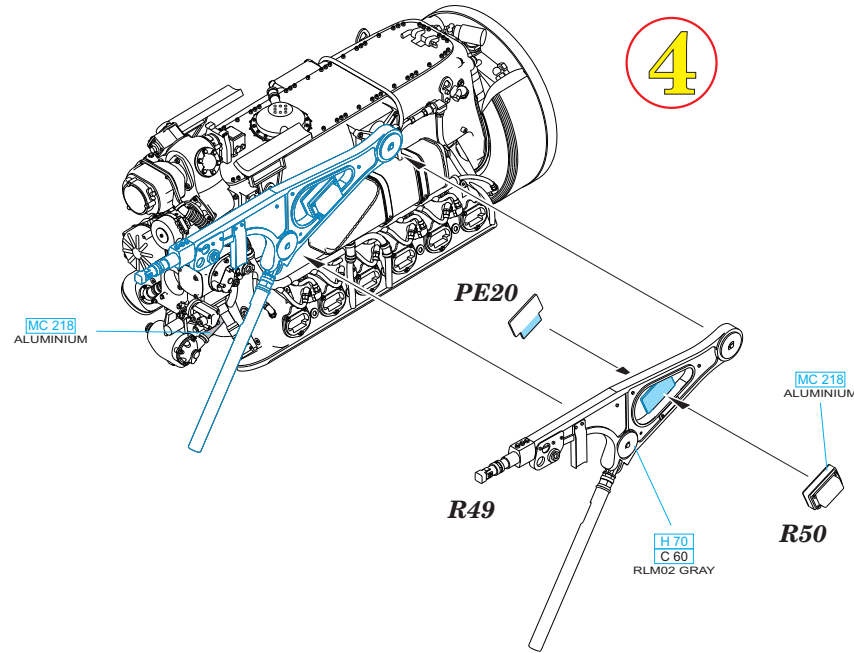

- REMOVE ODSTRANIT
- BEND OHNOUT
- GRIND OBROUSIT
- OPTION VOLBA
- DRILL HOLE VRTAT OTVOR
- REPLACE NAHRADIT
- SYMMETRICAL ASSEMBLY SYMETRICKÁ MONTÁŽ
- SCRIBE THE PANEL AND HOLES RYTI
- REVERSE SIDE OTOČIT

1

2

3

4

5