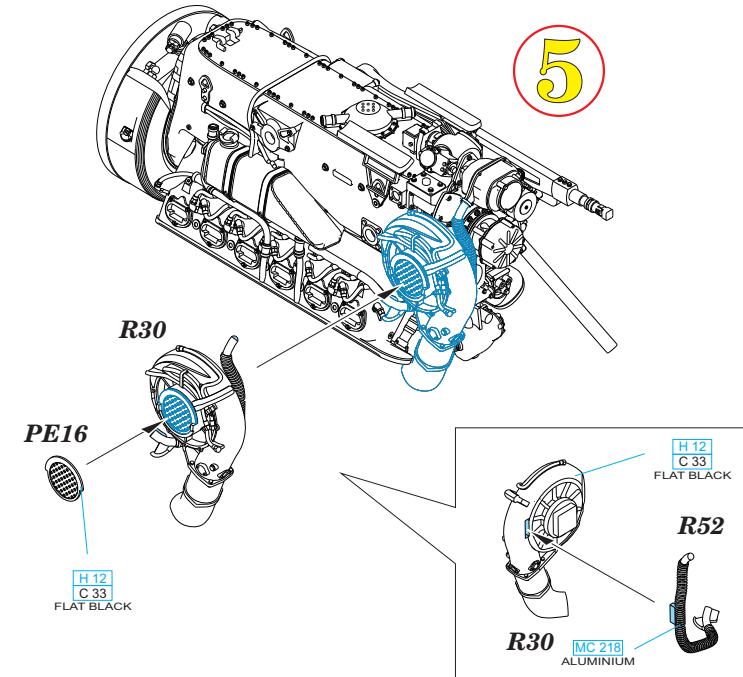

- REMOVE ODSTRANIT
- BEND OHNOUT
- GRIND OBROUSIT
- OPTION VOLBA
- DRILL HOLE VRTAT OTVOR
- REPLACE NAHRADIT
- SYMMETRICAL ASSEMBLY SYMETRICKÁ MONTÁŽ
- SCRIBE THE PANEL AND HOLES RYTI
- REVERSE SIDE OTOČIT

1

2

3

4

5