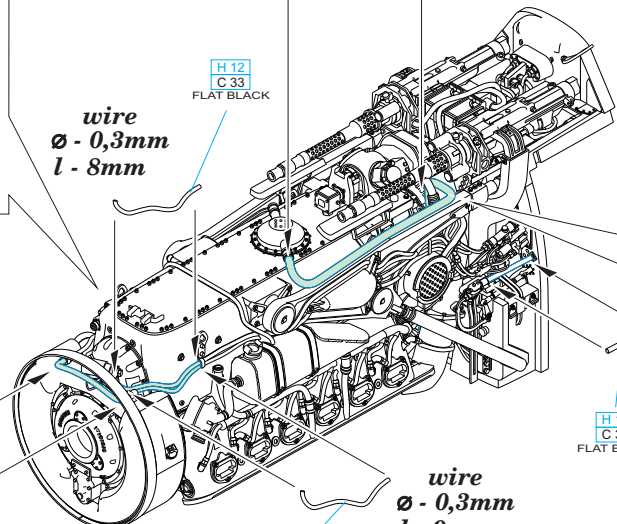

CORRECT POSITION

20

wire
Ø - 0,5mm
l - 7mm

MC 218
ALUMINIUM

21

wire
Ø - 0,3mm
l - 8mm

H 12
C 33
FLAT BLACK

H 12
C 33
FLAT BLACK