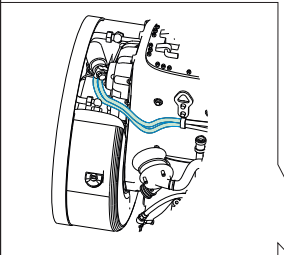

CORRECT POSITION

20

wire
Ø - 0,5mm
l - 7mm

MC 218
ALUMINIUM

21

wire
Ø - 0,3mm
l - 8mm

H 12
C 33
FLAT BLACK

H 12
C 33
FLAT BLACK