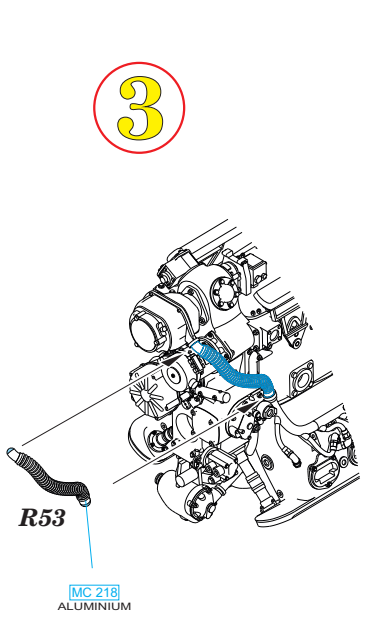

- REMOVE ODSTRANIT
- BEND OHNOUT
- GRIND OBROUSIT
- OPTION VOLBA
- DRILL HOLE VRTAT OTVOR
- REPLACE NAHRADIT
- SYMMETRICAL ASSEMBLY SYMETRICKÁ MONTÁŽ
- SCRIBE THE PANEL AND HOLES RYTI
- REVERSE SIDE OTOČIT

1

2

3

4

5