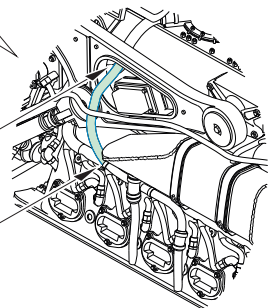

20

wire
Ø - 0,5mm
l - 7mm

MC 218
ALUMINIUM

21