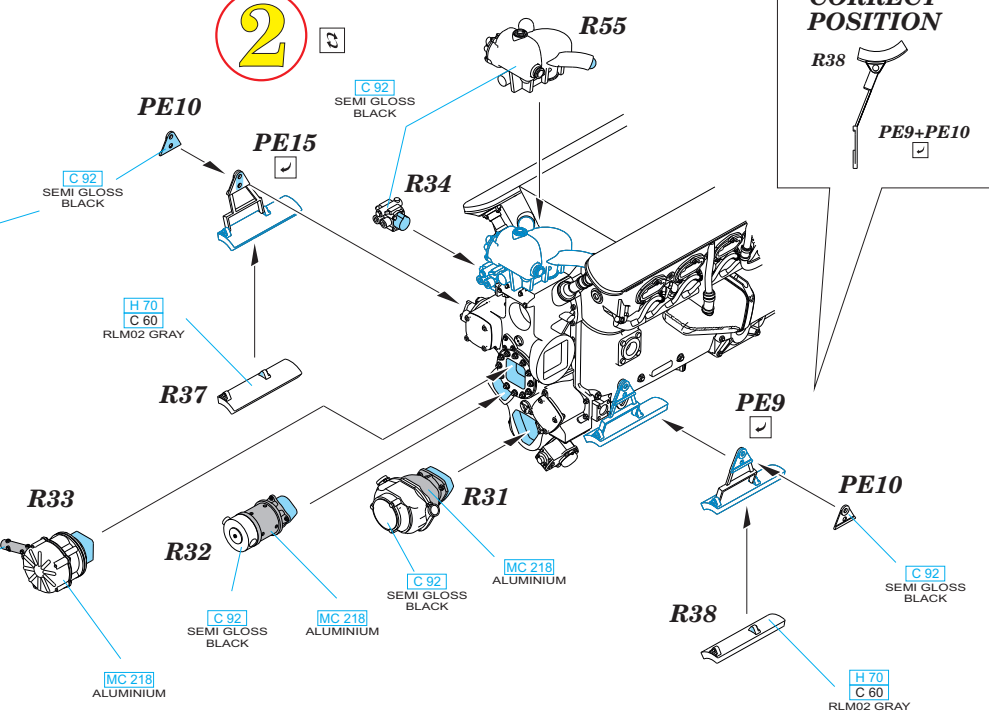

- REMOVE ODSTRANIT
- BEND OHNOUT
- GRIND OBROUSIT
- OPTION VOLBA
- DRILL HOLE VRTAT OTVOR
- REPLACE NAHRADIT
- SYMMETRICAL ASSEMBLY SYMETRICKÁ MONTÁŽ
- SCRIBE THE PANEL AND HOLES RYTI
- REVERSE SIDE OTOČIT

1

2

3

4

5