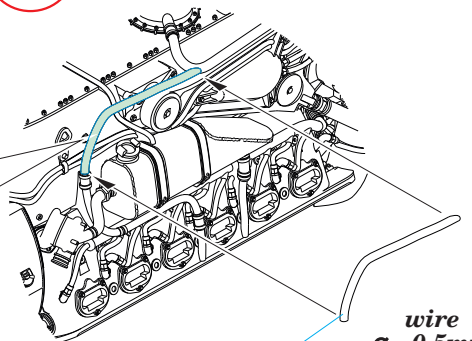

wire
Ø - 0,4mm
l - 9mm

wire
Ø - 0,3mm
l - 9mm

H 12
C 33
FLAT BLACK

wire
Ø - 0,4mm
l - 4,5mm

H 12
C 33
FLAT BLACK

22

wire
Ø - 0,5mm
l - 11,5mm

MC 218
ALUMINIUM