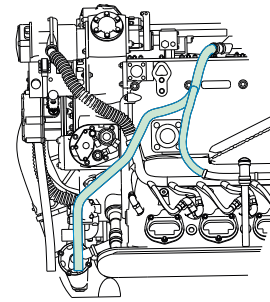

18

H 70
C 60
RLM02 GRAY

R51

19

wire
Ø - 0,6mm
l - 20mm

MC 218
ALUMINIUM

wire
Ø - 0,3mm
l - 25,5mm

H 12
C 33
FLAT BLACK

wire
Ø - 0,3mm
l - 5mm

MC 218
ALUMINIUM

CORRECT POSITION

20

wire
Ø - 0,5mm
l - 7mm

MC 218
ALUMINIUM

21

wire
Ø - 0,3mm
l - 8mm

H 12
C 33
FLAT BLACK

H 12
C 33
FLAT BLACK

wire
Ø - 0,4mm
l - 9mm

wire
Ø - 0,3mm
l - 9mm

H 12
C 33
FLAT BLACK

wire
Ø - 0,4mm
l - 4,5mm

H 12
C 33
FLAT BLACK

22

wire
Ø - 0,5mm
l - 11,5mm

MC 218
ALUMINIUM