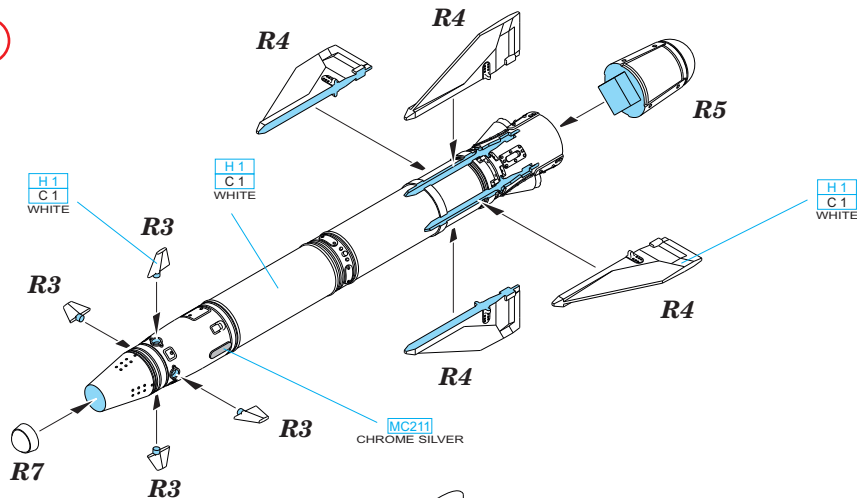

Tento výrobek obsahuje leptané a odlévané detaily pro úpravu a vylepšení plastického modelu. Při výběru sady kovových detailů zkontrolujte, zda je určena pro model, který chcete upravit. Model, pro který je sada určena, je uveden v názvu výrobku. Pro přesnou aplikaci kovových a odlévaných dílů může být zapotřebí upravit díly upravovaného modelu. **POZOR!** Sada obsahuje malé ostré díly. Pracujte ve větrané a dobře osvětlené místnosti. Doporučujeme použít ochranných brýlí. Tento výrobek není vhodný pro děti mladší 14 let.

435 21 Obrnice 170
Czech Republic

www.eduard.com

648 160 Kh-25ML missile

1/48

BEST BRASS RESIN AROUND!

- | | | |
|---------------------------|---------------------|---|
| REMOVE
ODSTRANIT | BEND
OHNOUT | SYMMETRICAL ASSEMBLY
SYMETRICKÁ MONTÁŽ |
| GRIND
OBROUSIT | OPTION
VOLBA | SCRIBE THE PANEL AND HOLES
RYTÍ |
| DRILL HOLE
VRTÁT OTVOR | REPLACE
NAHRADIT | REVERSE SIDE
OTOČIT |

= **Remove when R2 is installed.**

1

2

3