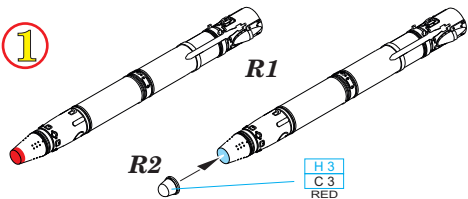

435 21 Obrnice 170
Czech Republic

www.eduard.com

648 160 Kh-25ML missile

1/48

BEST BRASS RESIN AROUND!

- | | | |
|---------------------------|---------------------|---|
| REMOVE
ODSTRANIT | BEND
OHNOUT | SYMMETRICAL ASSEMBLY
SYMETRICKÁ MONTÁŽ |
| GRIND
OBROUSIT | OPTION
VOLBA | SCRIBE THE PANEL AND HOLES
RYTÍ |
| DRILL HOLE
VRTÁT OTVOR | REPLACE
NAHRADIT | REVERSE SIDE
OTOČIT |

= **Remove when R2 is installed.**

1

2

3