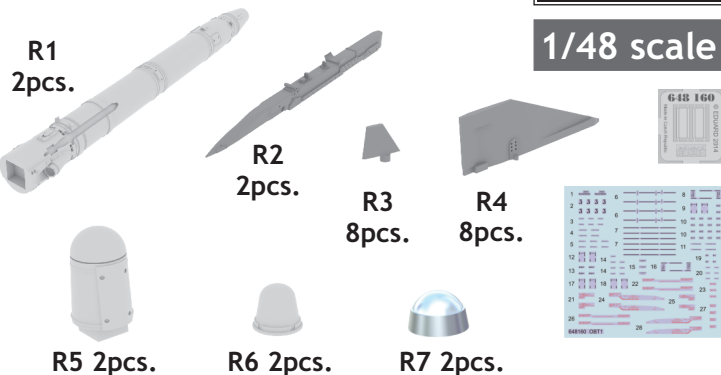

648 160 Kh-25ML missile

1/48 scale

COLOURS

GSI Creos (GUNZE)			Mr.METAL COLOR	
AQUEOUS	Mr.COLOR		MC211	CHROME SILVER
[H 1]	C 1	WHITE		
[H 3]	C 3	RED		
[H 33]	C 81	RUSSET		
[H 30B]	C 30B	GREY		

This product contains metal and resin detail parts for upgrading scale plastic models. When selecting this set make sure that it is for the kit mentioned in product name as these sets are made specifically for that kit. When upgrading the model some cutting or corrections may be necessary for parts to fit accurately. **WARNING!** This set contains small and sharp parts. Work carefully in a ventilated and well-lit room. Safety glasses are recommended. This product is not suitable for children below 14 years of age.

Tento výrobek obsahuje leptané a odlévané detaily pro úpravu a vylepšení plastického modelu. Při výběru sady kovových detailů zkontrolujte, zda je určena pro model, který chcete upravit. Model, pro který je sada určena, je uveden v názvu výrobku. Pro přesnou aplikaci kovových a odlévaných dílů může být zapotřebí upravit díly upravovaného modelu. **POZOR!** Sada obsahuje malé ostré díly. Pracujte ve větrané a dobře osvětlené místnosti. Doporučujeme použít ochranných brýlí. Tento výrobek není vhodný pro děti mladší 14 let.