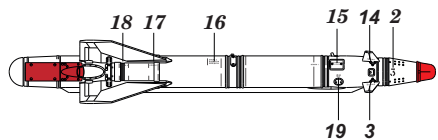

435 21 Obrnice 170
Czech Republic

www.eduard.com

648 160 Kh-25ML missile

1/48

BEST BRASS RESIN AROUND!

- | | | |
|---------------------------|---------------------|---|
| REMOVE
ODSTRANIT | BEND
OHNOUT | SYMMETRICAL ASSEMBLY
SYMETRICKÁ MONTÁŽ |
| GRIND
OBROUSIT | OPTION
VOLBA | SCRIBE THE PANEL AND HOLES
RYTÍ |
| DRILL HOLE
VRTÁT OTVOR | REPLACE
NAHRADIT | REVERSE SIDE
OTOČIT |

= **Remove when R2 is installed.**

1

2

3