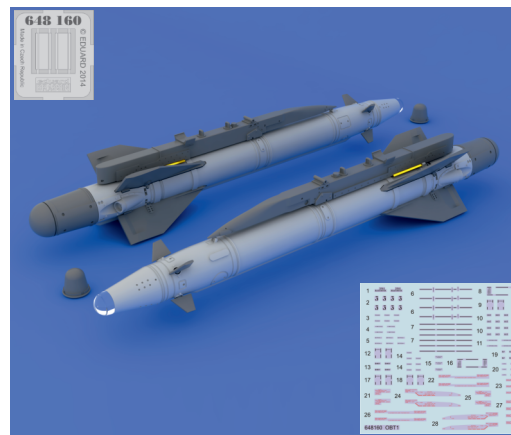

648 160 Kh-25ML missile

1/48 scale

COLOURS

GSI Creos (GUNZE)			Mr.METAL COLOR	
AQUEOUS	Mr.COLOR		MC211	CHROME SILVER
[H 1]	C 1	WHITE		
[H 3]	C 3	RED		
[H 33]	C 81	RUSSET		
[H 30B]	C 30B	GREY		

This product contains metal and resin detail parts for upgrading scale plastic models. When selecting this set make sure that it is for the kit mentioned in product name as these sets are made specifically for that kit. When upgrading the model some cutting or corrections may be necessary for parts to fit accurately. **WARNING!** This set contains small and sharp parts. Work carefully in a ventilated and well-lit room. Safety glasses are recommended. This product is not suitable for children below 14 years of age.

Tento výrobek obsahuje leptané a odlévané detaily pro úpravu a vylepšení plastického modelu. Při výběru sady kovových detailů zkontrolujte, zda je určena pro model, který chcete upravit. Model, pro který je sada určena, je uveden v názvu výrobku. Pro přesnou aplikaci kovových a odlévaných dílů může být zapotřebí upravit díly upravovaného modelu. **POZOR!** Sada obsahuje malé ostré díly. Pracujte ve větrané a dobře osvětlené místnosti. Doporučujeme použít ochranných brýlí. Tento výrobek není vhodný pro děti mladší 14 let.

435 21 Obrnice 170
Czech Republic

www.eduard.com

648 160 Kh-25ML missile

1/48

BEST BRASS RESIN AROUND!

- | | | |
|---------------------------|---------------------|---|
| REMOVE
ODSTRANIT | BEND
OHNOUT | SYMMETRICAL ASSEMBLY
SYMETRICKÁ MONTÁŽ |
| GRIND
OBROUSIT | OPTION
VOLBA | SCRIBE THE PANEL AND HOLES
RYTÍ |
| DRILL HOLE
VRTÁT OTVOR | REPLACE
NAHRADIT | REVERSE SIDE
OTOČIT |