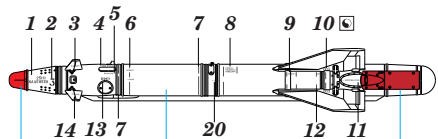

435 21 Obrnice 170
Czech Republic

www.eduard.com

648 160 Kh-25ML missile

1/48

BEST BRASS RESIN AROUND!

- | | | |
|---------------------------|---------------------|---|
| REMOVE
ODSTRANIT | BEND
OHNOUT | SYMMETRICAL ASSEMBLY
SYMETRICKÁ MONTÁŽ |
| GRIND
OBROUSIT | OPTION
VOLBA | SCRIBE THE PANEL AND HOLES
RYTÍ |
| DRILL HOLE
VRTÁT OTVOR | REPLACE
NAHRADIT | REVERSE SIDE
OTOČIT |

= **Remove when R2 is installed.**

1

2

3