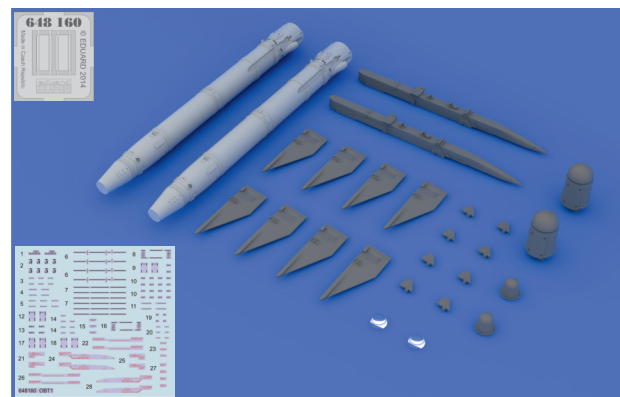

648 160 Kh-25ML missile

1/48 scale

COLOURS

GSI Creos (GUNZE)			Mr.METAL COLOR	
AQUEOUS	Mr.COLOR		MC211	CHROME SILVER
[H 1]	C 1	WHITE		
[H 3]	C 3	RED		
[H 33]	C 81	RUSSET		
[H 30B]	C 30B	GREY		

This product contains metal and resin detail parts for upgrading scale plastic models. When selecting this set make sure that it is for the kit mentioned in product name as these sets are made specifically for that kit. When upgrading the model some cutting or corrections may be necessary for parts to fit accurately. **WARNING!** This set contains small and sharp parts. Work carefully in a ventilated and well-lit room. Safety glasses are recommended. This product is not suitable for children below 14 years of age.

Tento výrobek obsahuje leptané a odlévané detaily pro úpravu a vylepšení plastického modelu. Při výběru sady kovových detailů zkontrolujte, zda je určena pro model, který chcete upravit. Model, pro který je sada určena, je uveden v názvu výrobku. Pro přesnou aplikaci kovových a odlévaných dílů může být zapotřebí upravit díly upravovaného modelu. **POZOR!** Sada obsahuje malé ostré díly. Pracujte ve větrané a dobře osvětlené místnosti. Doporučujeme použít ochranných brýlí. Tento výrobek není vhodný pro děti mladší 14 let.

435 21 Obrnice 170
Czech Republic

www.eduard.com

648 160 Kh-25ML missile

1/48

BEST BRASS RESIN AROUND!

- | | | |
|---------------------------|---------------------|---|
| REMOVE
ODSTRANIT | BEND
OHNOUT | SYMMETRICAL ASSEMBLY
SYMETRICKÁ MONTÁŽ |
| GRIND
OBROUSIT | OPTION
VOLBA | SCRIBE THE PANEL AND HOLES
RYTÍ |
| DRILL HOLE
VRTÁT OTVOR | REPLACE
NAHRADIT | REVERSE SIDE
OTOČIT |