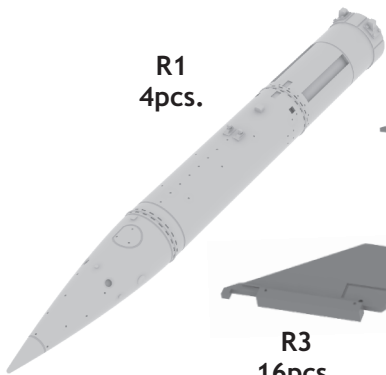

# 648 163 AGM-12B Bullpup A

1/48 scale

R1  
4pcs.

R2  
16pcs.

R3  
16pcs.

R4  
4pcs.

R5  
4pcs.

## COLOURS

GSI Creos (GUNZE)			Mr.METAL COLOR	
AQUEOUS	Mr.COLOR			
H316	C316	WHITE		
H.12	C.33	FLAT BLACK		

This product contains metal and resin detail parts for upgrading scale plastic models. When selecting this set make sure that it is for the kit mentioned in product name as these sets are made specifically for that kit. When upgrading the model some cutting or corrections may be necessary for parts to fit accurately. **WARNING!** This set contains small and sharp parts. Work carefully in a ventilated and well-lit room. Safety glasses are recommended. This product is not suitable for children below 14 years of age.

Tento výrobek obsahuje leptané a odlévané detaily pro úpravu a vylepšení plastického modelu. Při výběru sady kovových detailů zkontrolujte, zda je určena pro model, který chcete upravit. Model, pro který je sada určena, je uveden u názvu výrobku. Pro přesnou aplikaci kovových a odlévaných dílů může být zapotřebí upravit díly upravovaného modelu. **POZOR!** Sada obsahuje malé ostré díly. Pracujte ve větrané a dobře osvětlené místnosti. Doporučujeme použít ochranných brýlí. Tento výrobek není vhodný pro děti mladší 14 let.

# 648 163 AGM-12B Bullpup A

1/48

eduard