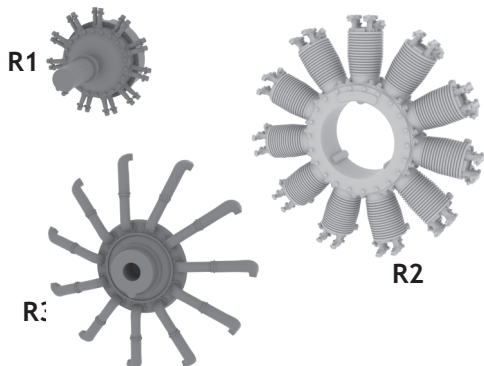

648 166 SSW D.III engine

Siemens-Halske SH III

For Eduard kit - pro stavebnici Eduard

1/48 scale

COLOURS

GSI Creos (GUNZE)			Mr.METAL COLOR	
AQUEOUS	Mr.COLOR		Mr.COLOR	
H2	C2	BLACK	MC213	STAINLESS

This product contains metal and resin detail parts for upgrading scale plastic models. When selecting this set make sure that it is for the kit mentioned in product name as these sets are made specifically for that kit. When upgrading the model some cutting or corrections may be necessary for parts to fit accurately. **WARNING!** This set contains small and sharp parts. Work carefully in a ventilated and well-lit room. Safety glasses are recommended. This product is not suitable for children below 14 years of age.

Tento výrobek obsahuje leptané a odlévané detaily pro úpravu a vylepšení plastického modelu. Při výběru sady kovových detailů zkontrolujte, zda je určena pro model, který chcete upravit. Model, pro který je sada určena, je uveden u názvu výrobku. Pro přesnou aplikaci kovových a odlévaných dílů může být zapotřebí upravit díly upraveného modelu. **POZOR!** Sada obsahuje malé ostré díly. Pracujte ve větrané a dobře osvětlené místnosti. Doporučujeme použití ochranných brýlí. Tento výrobek není vhodný pro děti mladší 14 let.