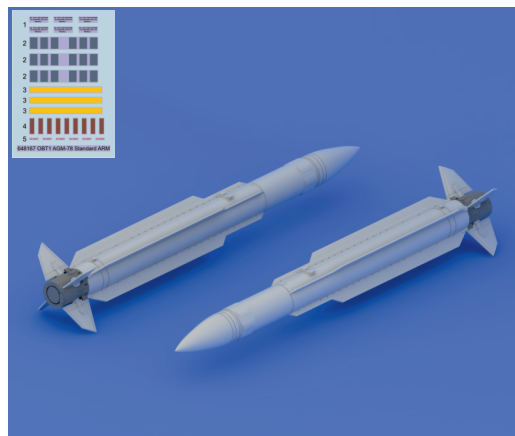

BRASSIN

BRASSIN

eduard