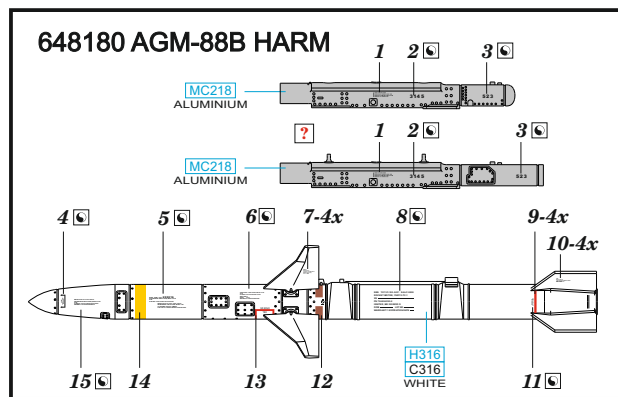

BEST BRASS RESIN AROUND!

1

2

	REMOVE ODSTRANIT		BEND OHNOUT		SYMMETRICAL ASSEMBLY SYMETRICKÁ MONTÁŽ
	GRIND OBROUSIT		OPTION VOLBA		SCRIBE THE PANEL AND HOLES RYTI
	DRILL HOLE VRTÁT OTVOR		REPLACE NAHRADIT		REVERSE SIDE OTOCIT