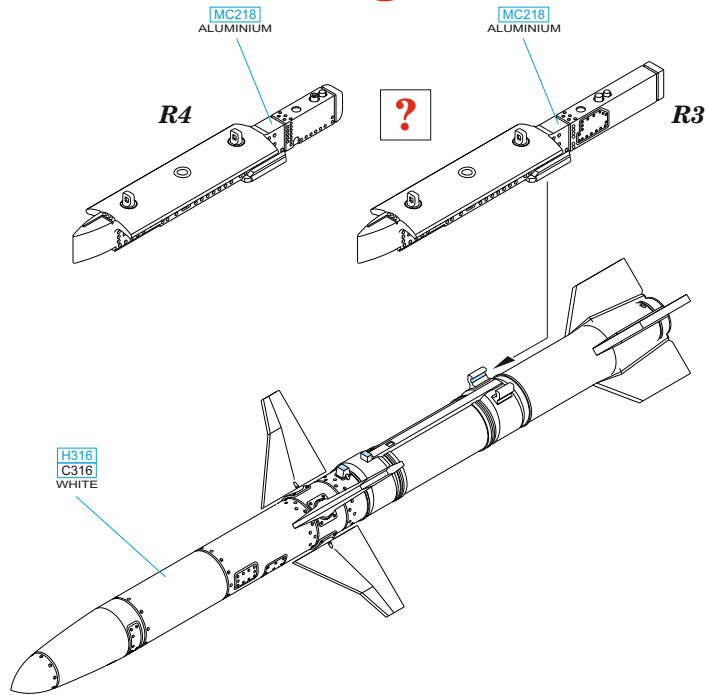

Tento výrobek obsahuje leptané a odlévané detaily pro úpravu a vylepšení plastického modelu. Při výběru sady kovových detailů zkontrolujte, zda je určena pro model, který chcete upravit. Model, pro který je sada určena, je uveden v názvu výrobku. Pro přesnou aplikaci kovových a odlévaných dílů může být zapotřebí upravit díly upravovaného modelu. **POZOR!** Sada obsahuje malé ostré díly. Pracujte ve větrané a dobře osvětlené místnosti. Doporučujeme použití ochranných brýlí. Tento výrobek není vhodný pro děti mladší 14 let.

BEST BRASS RESIN AROUND!

1

2

	REMOVE ODSTRANIT		BEND OHNOUT		SYMMETRICAL ASSEMBLY SYMETRICKÁ MONTÁŽ
	GRIND OBROUSIT		OPTION VOLBA		SCRIBE THE PANEL AND HOLES RYTI
	DRILL HOLE VRTÁT OTVOR		REPLACE NAHRADIT		REVERSE SIDE OTOCIT