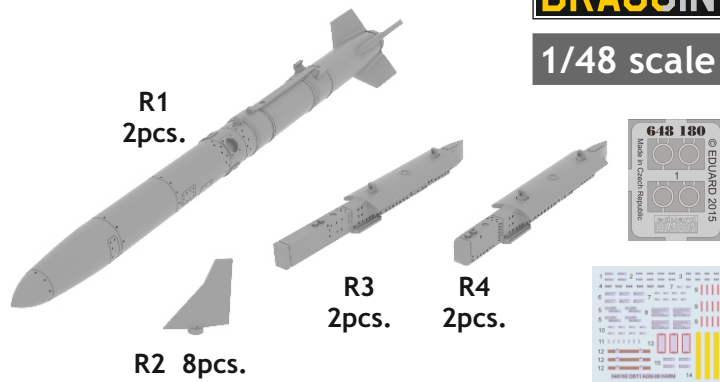

648 180 AGM-88B HARM

eduard
BRASSIN

1/48 scale

COLOURS

GSI Creos (GUNZE)			Mr.METAL COLOR	
AQUEOUS	Mr.COLOR	WHITE	MC218	ALUMINIUM
H316	C316			

This product contains metal and resin detail parts for upgrading scale plastic models. When selecting this set make sure that it is for the kit mentioned in product name as these sets are made specifically for that kit. When upgrading the model some cutting or corrections may be necessary for parts to fit accurately. **WARNING!** This set contains small and sharp parts. Work carefully in a ventilated and well-lit room. Safety glasses are recommended. This product is not suitable for children below 14 years of age.

Tento výrobek obsahuje leptané a odlévané detaily pro úpravu a vylepšení plastického modelu. Při výběru sady kovových detailů zkontrolujte, zda je určena pro model, který chcete upravit. Model, pro který je sada určena, je uveden v názvu výrobku. Pro přesnou aplikaci kovových a odlévaných dílů může být zapotřebí upravit díly upravovaného modelu. **POZOR!** Sada obsahuje malé ostré díly. Pracujte ve větrané a dobře osvětlené místnosti. Doporučujeme použití ochranných brýlí. Tento výrobek není vhodný pro děti mladší 14 let.

BEST BRASS RESIN AROUND!

1

2

	REMOVE ODSTRANIT		BEND OHNOUT		SYMMETRICAL ASSEMBLY SYMETRICKÁ MONTÁŽ
	GRIND OBROUSIT		OPTION VOLBA		SCRIBE THE PANEL AND HOLES RYTI
	DRILL HOLE VRTÁT OTVOR		REPLACE NAHRADIT		REVERSE SIDE OTOCIT