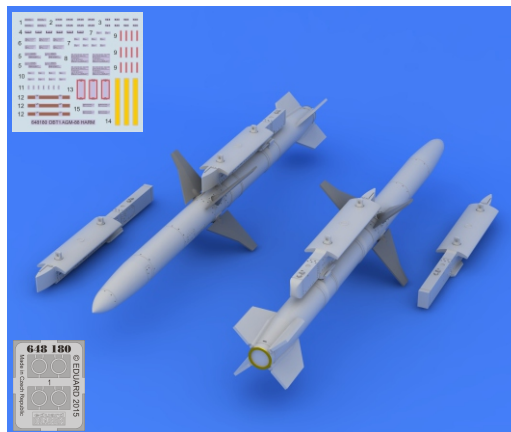

648 180 AGM-88B HARM

1/48

BRASSIN

BRASSIN

eduard