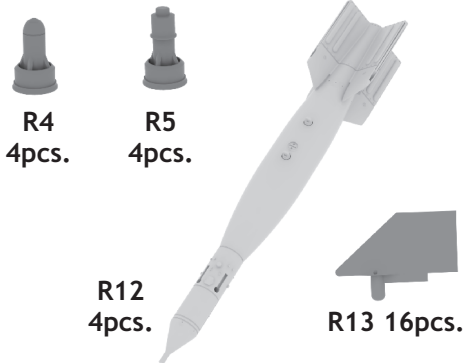

648 236 GBU-16

**eduard**  
**BRASSIN**

1/48 scale

Ø - 1mm  
l - 1mm

4 pcs.

R4

R5

PE1

H 52  
C 38  
OLIVE DRAB

H 52  
C 38  
OLIVE DRAB

H 52  
C 38  
OLIVE DRAB

R13

R13

R12

MC218  
ALUMINIUM

H 52  
C 38  
OLIVE DRAB

H 52  
C 38  
OLIVE DRAB

R13

- |  |   |  |                     |
|--|---|--|---------------------|
|  | REMOVE<br>ODSTRANIT                       |  | BEND<br>OHNOUT      |
|  | GRIND<br>OBROUSIT                         |  | OPTION<br>VOLBA     |
|  | DRILL HOLE<br>VRTAT OTVOR                 |  | REPLACE<br>NAHRADIT |
|  | SYMMETRICAL ASSEMBLY<br>SYMETRICKÁ MONTÁŽ |  |                     |
|  | SCRIBE THE PANEL AND HOLES<br>RYTI        |  |                     |
|  | REVERSE SIDE<br>OTOČIT                    |  |                     |