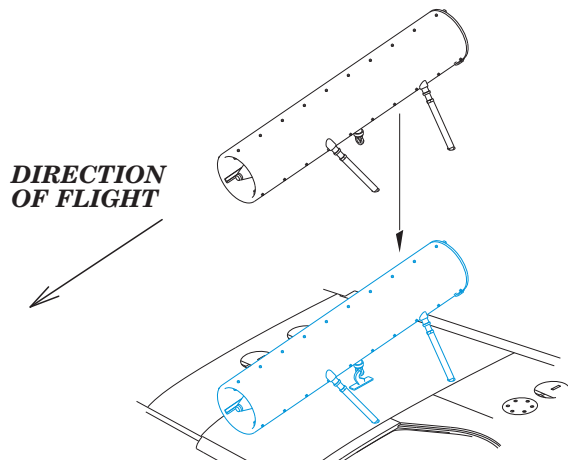

R3

**H 80
C 54
KHAKI GREEN**

- | | | |
|---|---|---|
|  REMOVE
ODSTRANIT | <input checked="" type="checkbox"/> BEND
OHNOUT |  SYMMETRICAL ASSEMBLY
SYMETRICKÁ MONTÁŽ |
|  GRIND
OBROUSIT |  OPTION
VOLBA |  SCRIBE THE PANEL AND HOLES
RYTI |
|  DRILL HOLE
VRTÁT OTVOR |  REPLACE
NAHRADIT |  REVERSE SIDE
OTOČIT |

6

plastic K3

PE1 LEFT SIDE
 PE8 RIGHT SIDE
 template
 ! DO NOT GLUE

7

 = 
 ø - 0,6mm

plastic K3

8

DIRECTION OF FLIGHT