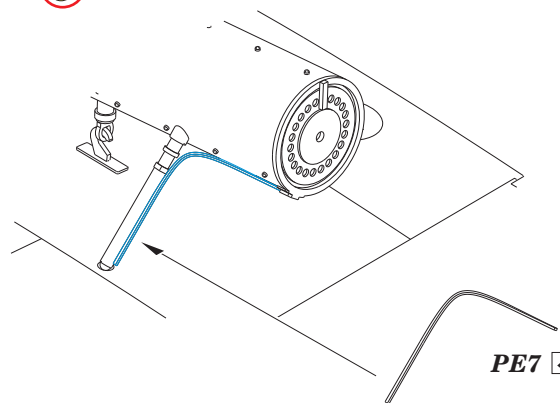

DIRECTION OF FLIGHT

9