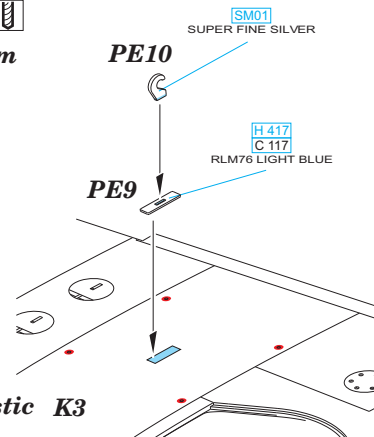

R3

**H 80
C 54
KHAKI GREEN**

- | | | |
|---|---|---|
|  REMOVE
ODSTRANIT | <input checked="" type="checkbox"/> BEND
OHNOUT |  SYMMETRICAL ASSEMBLY
SYMETRICKÁ MONTÁŽ |
|  GRIND
OBROUSIT |  OPTION
VOLBA |  SCRIBE THE PANEL AND HOLES
RYTI |
|  DRILL HOLE
VRTÁT OTVOR |  REPLACE
NAHRADIT |  REVERSE SIDE
OTOČIT |

6

plastic K3

PE1 LEFT SIDE
 PE8 RIGHT SIDE
 template
 ! DO NOT GLUE

7

 = 
 ø - 0,6mm

plastic K3

8

DIRECTION OF FLIGHT