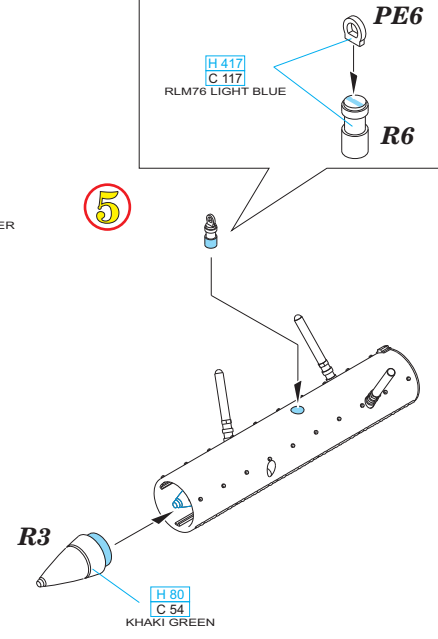

PE6

**H 417
C 117
RLM76 LIGHT BLUE**

R6

R3

**H 80
C 54
KHAKI GREEN**

REMOVE ODSTRANIT	☒ BEND OHNOUT	SYMMETRICAL ASSEMBLY SYMETRICKÁ MONTÁŽ
GRIND OBROUSIT	OPTION VOLBA	SCRIBE THE PANEL AND HOLES RYTI
DRILL HOLE VRTÁT OTVOR	REPLACE NAHRADIT	REVERSE SIDE OTOČIT