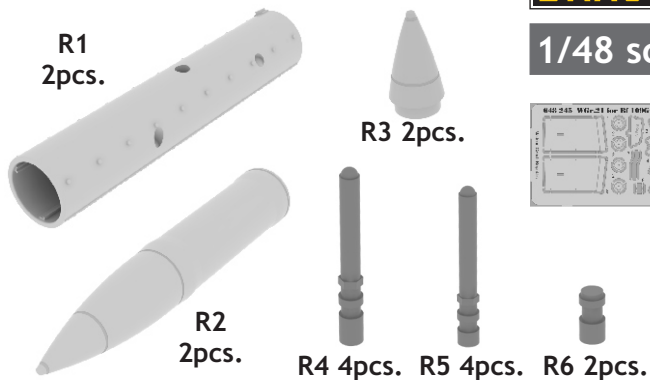

648 245 WGr.21 for Bf 109

for Eduard kit - pro stavebnici Eduard

1/48 scale

COLOURS

GSI Creos (GUNZE)		Mr.METAL COLOR	
AQUEOUS	Mr.COLOR	Mr.COLOR SUPER METALLIC	
[H 80]	[C 54]	[SM 01] SUPER FINE SILVER	
[H417]	[C117]		

This product contains metal and resin detail parts for upgrading scale plastic models. When selecting this set make sure that it is for the kit mentioned in product name as these sets are made specifically for that kit. When upgrading the model some cutting or corrections may be necessary for parts to fit accurately. **WARNING!** This set contains small and sharp parts. Work carefully in a ventilated and well-lit room. Safety glasses are recommended. This product is not suitable for children below 14 years of age.

Tento výrobek obsahuje leptané a odlévané detaily pro úpravu a vylepšení plastického modelu. Při výběru sady kovových detailů zkontrolujte, zda je určena pro model, který chcete upravit. Model, pro který je sada určena, je uveden u názvu výrobku. Pro přesnou aplikaci kovových a odlévaných dílů může být zapotřebí upravit díly upravovaného modelu. **POZOR!** Sada obsahuje malé ostré díly. Pracujte ve větrané a dobře osvětlené místnosti. Doporučujeme použít ochranných brýlí. Tento výrobek není vhodný pro děti mladší 14 let.