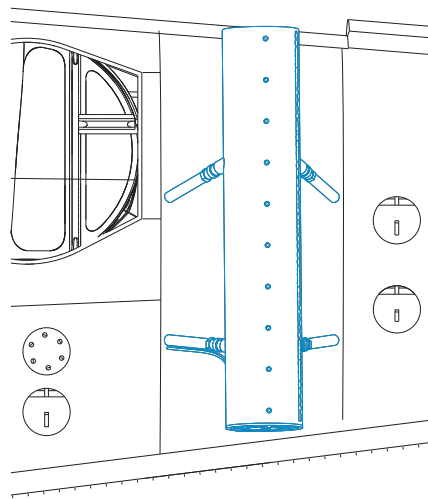

R3

**H 80
C 54
KHAKI GREEN**

- | | | |
|---|---|---|
|  REMOVE
ODSTRANIT | <input checked="" type="checkbox"/> BEND
OHNOUT |  SYMMETRICAL ASSEMBLY
SYMETRICKÁ MONTÁŽ |
|  GRIND
OBROUSIT |  OPTION
VOLBA |  SCRIBE THE PANEL AND HOLES
RYTI |
|  DRILL HOLE
VRTÁT OTVOR |  REPLACE
NAHRADIT |  REVERSE SIDE
OTOČIT |

9

PE7

CORRECT POSITION

FRONT

FRONT