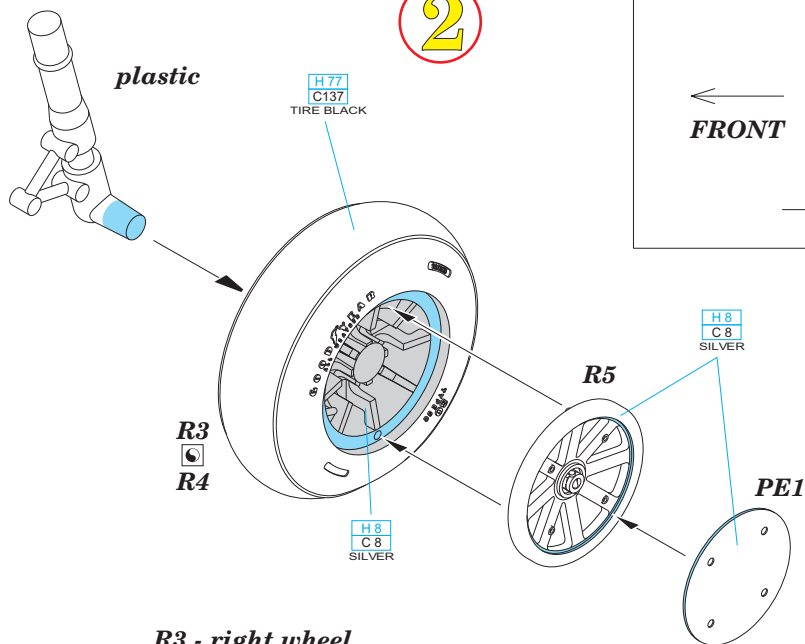

435 21 Obrnice 170
Czech Republic

www.eduard.com

648 270 P-40B wheels

for Airfix kit - pro stavebnici Airfix

1/48

BEST BRASS RESIN AROUND!

-  REMOVE
ODSTRANIT
-  BEND
OHNOUT
-  GRIND
OBROUSIT
-  OPTION
VOLBA
-  DRILL HOLE
VRTAT OTVOR
-  REPLACE
NAHRADIT
-  SYMMETRICAL ASSEMBLY
SYMETRICKÁ MONTÁŽ
-  SCRIBE THE PANEL AND HOLES
RYTI
-  REVERSE SIDE
OTOČIT

CORRECT POSITION

CORRECT POSITION

1

2

R3 - right wheel
R4 - left wheel