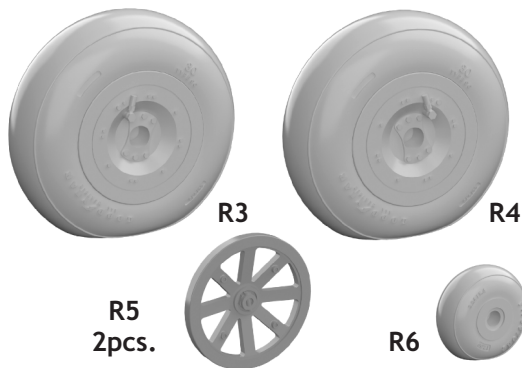

648 270 P-40B wheels

for Airfix kit - pro stavebnici Airfix

1/48 scale

COLOURS

GSI Creos (GUNZE)			Mr.METAL COLOR	
AQUEOUS	Mr.COLOR			
H 8	C 8	SILVER		
H77	C137	TIRE BLACK		

This product contains metal and resin detail parts for upgrading scale plastic models. When selecting this set make sure that it is for the kit mentioned in product name as these sets are made specifically for that kit. When upgrading the model some cutting or corrections may be necessary for parts to fit accurately. **WARNING!** This set contains small and sharp parts. Work carefully in a ventilated and well-lit room. Safety glasses are recommended. This product is not suitable for children below 14 years of age.

Tento výrobek obsahuje leptané a odlévané detaily pro úpravu a vylepšení plastického modelu. Při výběru sady kovových detailů zkontrolujte, zda je určena pro model, který chcete upravit. Model, pro který je sada určena, je uveden u názvu výrobku. Pro přesnou aplikaci kovových a odlévaných dílů může být zapotřebí upravit díly upravovaného modelu. **POZOR!** Sada obsahuje malé ostré díly. Pracujte ve větrané a dobře osvětlené místnosti. Doporučujeme použití ochranných brýlí. Tento výrobek není vhodný pro děti mladší 14 let.

435 21 Obrnice 170
Czech Republic

www.eduard.com

648 270 P-40B wheels

for Airfix kit - pro stavebnici Airfix

1/48

BEST BRASS RESIN AROUND!

-  REMOVE
ODSTRANIT
-  BEND
OHNOUT
-  GRIND
OBROUSIT
-  OPTION
VOLBA
-  DRILL HOLE
VRTAT OTVOR
-  REPLACE
NAHRADIT
-  SYMMETRICAL ASSEMBLY
SYMETRICKÁ MONTÁŽ
-  SCRIBE THE PANEL AND HOLES
RYTI
-  REVERSE SIDE
OTOČIT

CORRECT POSITION

CORRECT POSITION

1

2

R3 - right wheel
R4 - left wheel