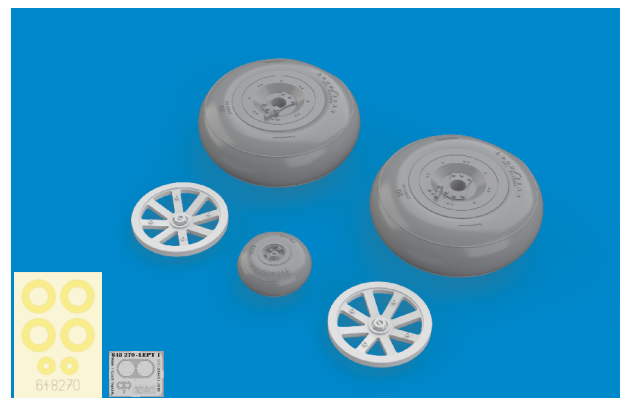

648 270 P-40B wheels

for Airfix kit - pro stavebnici Airfix

1/48 scale

COLOURS

GSI Creos (GUNZE)			Mr.METAL COLOR	
AQUEOUS	Mr.COLOR			
H 8	C 8	SILVER		
H77	C137	TIRE BLACK		

This product contains metal and resin detail parts for upgrading scale plastic models. When selecting this set make sure that it is for the kit mentioned in product name as these sets are made specifically for that kit. When upgrading the model some cutting or corrections may be necessary for parts to fit accurately. **WARNING!** This set contains small and sharp parts. Work carefully in a ventilated and well-lit room. Safety glasses are recommended. This product is not suitable for children below 14 years of age.

Tento výrobek obsahuje leptané a odlévané detaily pro úpravu a vylepšení plastického modelu. Při výběru sady kovových detailů zkontrolujte, zda je určena pro model, který chcete upravit. Model, pro který je sada určena, je uveden u názvu výrobku. Pro přesnou aplikaci kovových a odlévaných dílů může být zapotřebí upravit díly upravovaného modelu. **POZOR!** Sada obsahuje malé ostré díly. Pracujte ve větrané a dobře osvětlené místnosti. Doporučujeme použití ochranných brýlí. Tento výrobek není vhodný pro děti mladší 14 let.

435 21 Obrnice 170
Czech Republic

www.eduard.com

648 270 P-40B wheels

for Airfix kit - pro stavebnici Airfix

1/48

BEST BRASS RESIN AROUND!

-  REMOVE
ODSTRANIT
-  BEND
OHNOUT
-  GRIND
OBROUSIT
-  OPTION
VOLBA
-  DRILL HOLE
VRTAT OTVOR
-  REPLACE
NAHRADIT
-  SYMMETRICAL ASSEMBLY
SYMETRICKÁ MONTÁŽ
-  SCRIBE THE PANEL AND HOLES
RYTI
-  REVERSE SIDE
OTOČIT

CORRECT POSITION

CORRECT POSITION

1

2

R3 - right wheel
R4 - left wheel