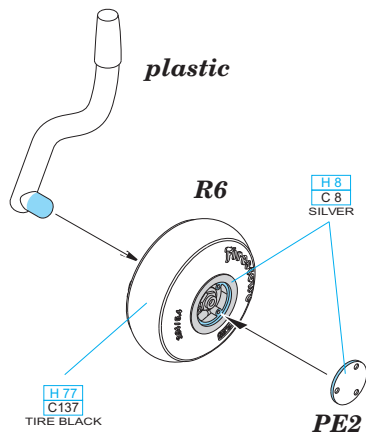

Tento výrobek obsahuje leptané a odlévané detaily pro úpravu a vylepšení plastického modelu. Při výběru sady kovových detailů zkontrolujte, zda je určena pro model, který chcete upravit. Model, pro který je sada určena, je uveden u názvu výrobku. Pro přesnou aplikaci kovových a odlévaných dílů může být zapotřebí upravit díly upravovaného modelu. **POZOR!** Sada obsahuje malé ostré díly. Pracujte ve větrané a dobře osvětlené místnosti. Doporučujeme použití ochranných brýlí. Tento výrobek není vhodný pro děti mladší 14 let.

435 21 Obrnice 170
Czech Republic

www.eduard.com

648 270 P-40B wheels

for Airfix kit - pro stavebnici Airfix

1/48

BEST BRASS RESIN AROUND!

-  REMOVE
ODSTRANIT
-  BEND
OHNOUT
-  GRIND
OBROUSIT
-  OPTION
VOLBA
-  DRILL HOLE
VRTAT OTVOR
-  REPLACE
NAHRADIT
-  SYMMETRICAL ASSEMBLY
SYMETRICKÁ MONTÁŽ
-  SCRIBE THE PANEL AND HOLES
RYTI
-  REVERSE SIDE
OTOČIT

CORRECT POSITION

CORRECT POSITION

1

2

R3 - right wheel
R4 - left wheel