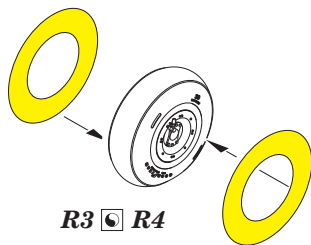

435 21 Obrnice 170
Czech Republic

www.eduard.com

648 270 P-40B wheels

for Airfix kit - pro stavebnici Airfix

1/48

BEST BRASS RESIN AROUND!

-  REMOVE
ODSTRANIT
-  BEND
OHNOUT
-  GRIND
OBROUSIT
-  OPTION
VOLBA
-  DRILL HOLE
VRTAT OTVOR
-  REPLACE
NAHRADIT
-  SYMMETRICAL ASSEMBLY
SYMETRICKÁ MONTÁŽ
-  SCRIBE THE PANEL AND HOLES
RYTI
-  REVERSE SIDE
OTOČIT

CORRECT POSITION

CORRECT POSITION

1

2

R3 - right wheel
R4 - left wheel