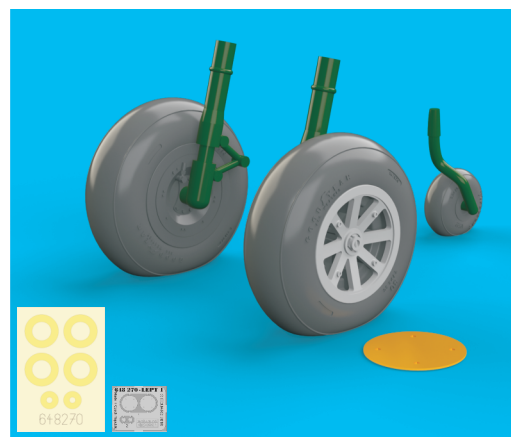

648 270 P-40B wheels

for Airfix kit - pro stavebnici Airfix

1/48 scale

COLOURS

GSI Creos (GUNZE)			Mr.METAL COLOR	
AQUEOUS	Mr.COLOR			
H 8	C 8	SILVER		
H77	C137	TIRE BLACK		

This product contains metal and resin detail parts for upgrading scale plastic models. When selecting this set make sure that it is for the kit mentioned in product name as these sets are made specifically for that kit. When upgrading the model some cutting or corrections may be necessary for parts to fit accurately. **WARNING!** This set contains small and sharp parts. Work carefully in a ventilated and well-lit room. Safety glasses are recommended. This product is not suitable for children below 14 years of age.

Tento výrobek obsahuje leptané a odlévané detaily pro úpravu a vylepšení plastického modelu. Při výběru sady kovových detailů zkontrolujte, zda je určena pro model, který chcete upravit. Model, pro který je sada určena, je uveden u názvu výrobku. Pro přesnou aplikaci kovových a odlévaných dílů může být zapotřebí upravit díly upravovaného modelu. **POZOR!** Sada obsahuje malé ostré díly. Pracujte ve větrané a dobře osvětlené místnosti. Doporučujeme použití ochranných brýlí. Tento výrobek není vhodný pro děti mladší 14 let.

435 21 Obrnice 170
Czech Republic

www.eduard.com

648 270 P-40B wheels

for Airfix kit - pro stavebnici Airfix

1/48

BEST BRASS RESIN AROUND!

-  REMOVE
ODSTRANIT
-  BEND
OHNOUT
-  GRIND
OBROUSIT
-  OPTION
VOLBA
-  DRILL HOLE
VRTAT OTVOR
-  REPLACE
NAHRADIT
-  SYMMETRICAL ASSEMBLY
SYMETRICKÁ MONTÁŽ
-  SCRIBE THE PANEL AND HOLES
RYTI
-  REVERSE SIDE
OTOČIT

CORRECT POSITION

CORRECT POSITION

1

2

R3 - right wheel
R4 - left wheel