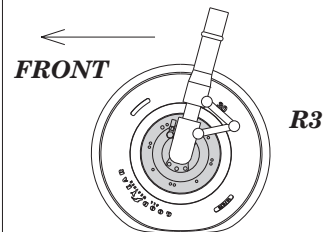

435 21 Obrnice 170
Czech Republic

www.eduard.com

648 270 P-40B wheels

for Airfix kit - pro stavebnici Airfix

1/48

BEST BRASS RESIN AROUND!

-  REMOVE
ODSTRANIT
-  BEND
OHNOUT
-  GRIND
OBROUSIT
-  OPTION
VOLBA
-  DRILL HOLE
VRTAT OTVOR
-  REPLACE
NAHRADIT
-  SYMMETRICAL ASSEMBLY
SYMETRICKÁ MONTÁŽ
-  SCRIBE THE PANEL AND HOLES
RYTI
-  REVERSE SIDE
OTOČIT

CORRECT POSITION

CORRECT POSITION

1

2

R3 - right wheel
R4 - left wheel