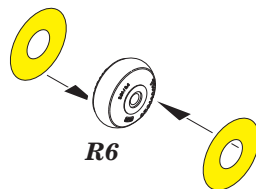

435 21 Obrnice 170
Czech Republic

www.eduard.com

648 270 P-40B wheels

for Airfix kit - pro stavebnici Airfix

1/48

BEST BRASS RESIN AROUND!

-  REMOVE
ODSTRANIT
-  BEND
OHNOUT
-  GRIND
OBROUSIT
-  OPTION
VOLBA
-  DRILL HOLE
VRTAT OTVOR
-  REPLACE
NAHRADIT
-  SYMMETRICAL ASSEMBLY
SYMETRICKÁ MONTÁŽ
-  SCRIBE THE PANEL AND HOLES
RYTI
-  REVERSE SIDE
OTOČIT

CORRECT POSITION

CORRECT POSITION

1

2

R3 - right wheel
R4 - left wheel