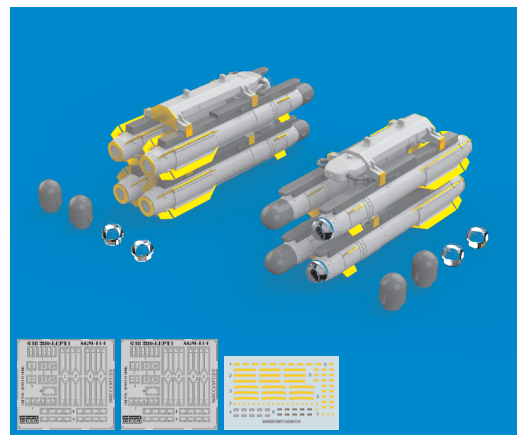

# 648 280 AGM-114 Hellfire

**eduard**  
**BRASSIN**

1/48 scale

# 648 280 AGM-114 Hellfire

1/48

**BRASSIN**

**BRASSIN**

**eduard**

**BEST BRASS RESIN AROUND!**

**1** 8 pcs.

**2** 8 pcs.

REMOVE  
ODSTRANIT

BEND  
OHNOUT

SYMMETRICAL ASSEMBLY  
SYMETRICKÁ MONTÁŽ

GRIND  
OBROUSIT

OPTION  
VOLBA

SCRIBE THE PANEL AND HOLES  
RYTI

DRILL HOLE  
VRTÁT OTVOR

REPLACE  
NAHRADIT