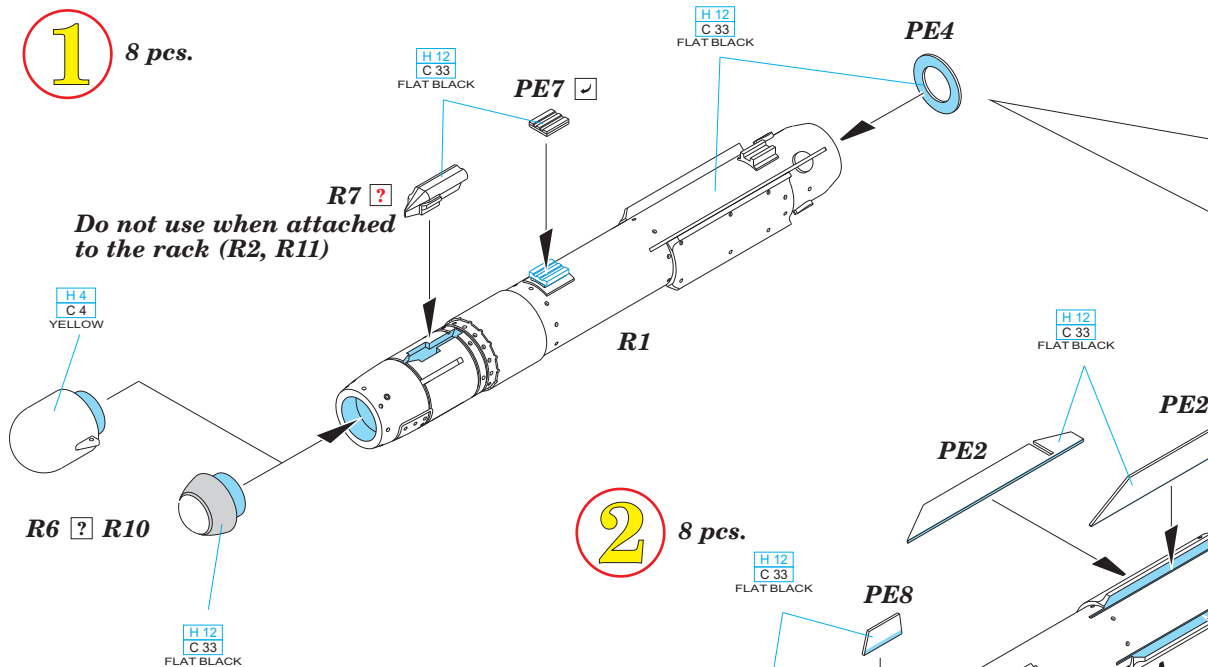

1 8 pcs.

2 8 pcs.

REMOVE
ODSTRANIT

BEND
OHNOUT

SYMMETRICAL ASSEMBLY
SYMETRICKÁ MONTÁŽ

GRIND
OBROUSIT

OPTION
VOLBA

SCRIBE THE PANEL AND HOLES
RYTI

DRILL HOLE
VRTÁT OTVOR

REPLACE
NAHRADIT

REVERSE SIDE
OTOČIT