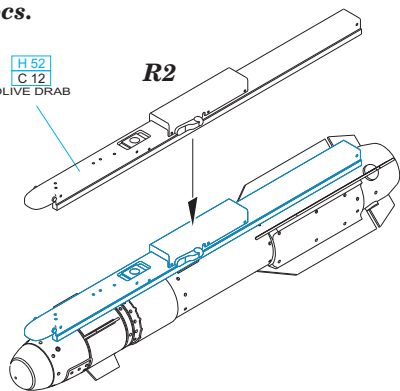

# 648 280 AGM-114 Hellfire

**eduard**  
**BRASSIN**

1/48 scale

REMOVE  
ODSTRANIT

BEND  
OHNOUT

SYMMETRICAL ASSEMBLY  
SYMETRICKÁ MONTÁŽ

GRIND  
OBROUSIT

OPTION  
VOLBA

SCRIBE THE PANEL AND HOLES  
RYTI

DRILL HOLE  
VRTÁT OTVOR

REPLACE  
NAHRADIT

REVERSE SIDE  
OTOČIT

**A** 4 pcs.

H 52  
C 12  
OLIVE DRAB

**B** 4 pcs.

H 52  
C 12  
OLIVE DRAB

**3** 2 pcs.

H 52  
C 12  
OLIVE DRAB

**4** 2 pcs.