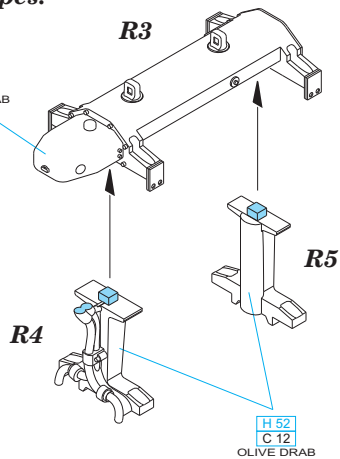

REMOVE  
ODSTRANIT

BEND  
OHNOUT

SYMMETRICAL ASSEMBLY  
SYMETRICKÁ MONTÁŽ

GRIND  
OBROUSIT

OPTION  
VOLBA

SCRIBE THE PANEL AND HOLES  
RYTI

DRILL HOLE  
VRTÁT OTVOR

REPLACE  
NAHRADIT

REVERSE SIDE  
OTOČIT

**A** 4 pcs.

H 52  
C 12  
OLIVE DRAB

**B** 4 pcs.

H 52  
C 12  
OLIVE DRAB

**3** 2 pcs.

H 52  
C 12  
OLIVE DRAB

**4** 2 pcs.

H 52  
C 12  
OLIVE DRAB

**5** 2 pcs.

**6** 2 pcs.

**7** 2 pcs.