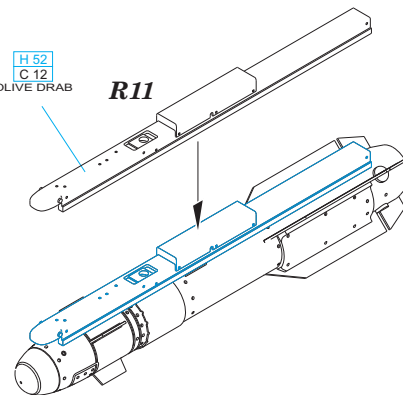

REMOVE  
ODSTRANIT

BEND  
OHNOUT

SYMMETRICAL ASSEMBLY  
SYMETRICKÁ MONTÁŽ

GRIND  
OBROUSIT

OPTION  
VOLBA

SCRIBE THE PANEL AND HOLES  
RYTI

DRILL HOLE  
VRTÁT OTVOR

REPLACE  
NAHRADIT

REVERSE SIDE  
OTOČIT

**A** 4 pcs.

H 52  
C 12  
OLIVE DRAB

**B** 4 pcs.

H 52  
C 12  
OLIVE DRAB

**3** 2 pcs.

H 52  
C 12  
OLIVE DRAB

**4** 2 pcs.

H 52  
C 12  
OLIVE DRAB

**5** 2 pcs.

**6** 2 pcs.

**7** 2 pcs.