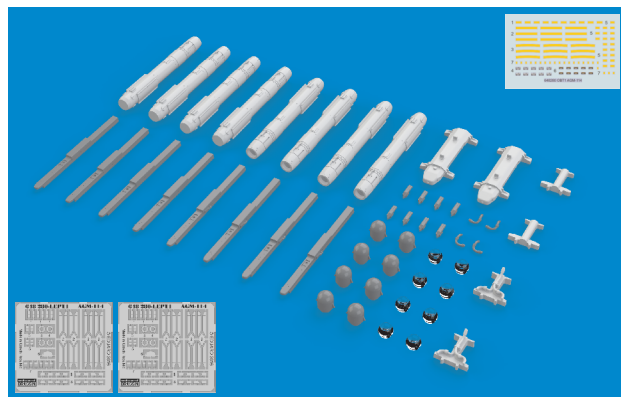

# 648 280 AGM-114 Hellfire

1/48

**BRASSIN**

**BRASSIN**

**eduard**

**BEST BRASS RESIN AROUND!**

**1** 8 pcs.

**2** 8 pcs.

REMOVE  
ODSTRANIT

BEND  
OHNOUT

SYMMETRICAL ASSEMBLY  
SYMETRICKÁ MONTÁŽ

GRIND  
OBROUSIT

OPTION  
VOLBA

SCRIBE THE PANEL AND HOLES  
RYTI

DRILL HOLE  
VRTÁT OTVOR

REPLACE  
NAHRADIT

REVERSE SIDE  
OTOČIT

**A** 4 pcs.

H 52  
C 12  
OLIVE DRAB

**B** 4 pcs.

H 52  
C 12  
OLIVE DRAB

**3** 2 pcs.

H 52  
C 12  
OLIVE DRAB

**4** 2 pcs.