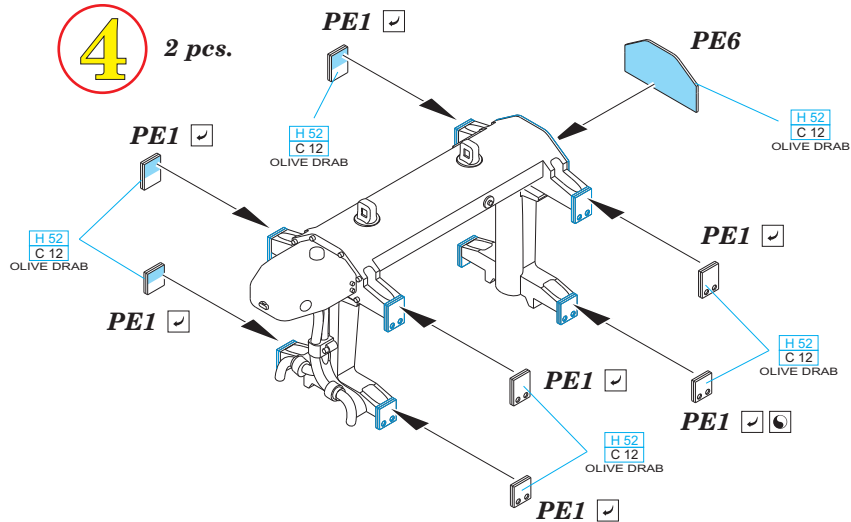

REMOVE  
ODSTRANIT

BEND  
OHNOUT

SYMMETRICAL ASSEMBLY  
SYMETRICKÁ MONTÁŽ

GRIND  
OBROUSIT

OPTION  
VOLBA

SCRIBE THE PANEL AND HOLES  
RYTI

DRILL HOLE  
VRTÁT OTVOR

REPLACE  
NAHRADIT

REVERSE SIDE  
OTOČIT

**A** 4 pcs.

H 52  
C 12  
OLIVE DRAB

**B** 4 pcs.

H 52  
C 12  
OLIVE DRAB

**3** 2 pcs.

H 52  
C 12  
OLIVE DRAB

**4** 2 pcs.

H 52  
C 12  
OLIVE DRAB

**5** 2 pcs.

**6** 2 pcs.

**7** 2 pcs.