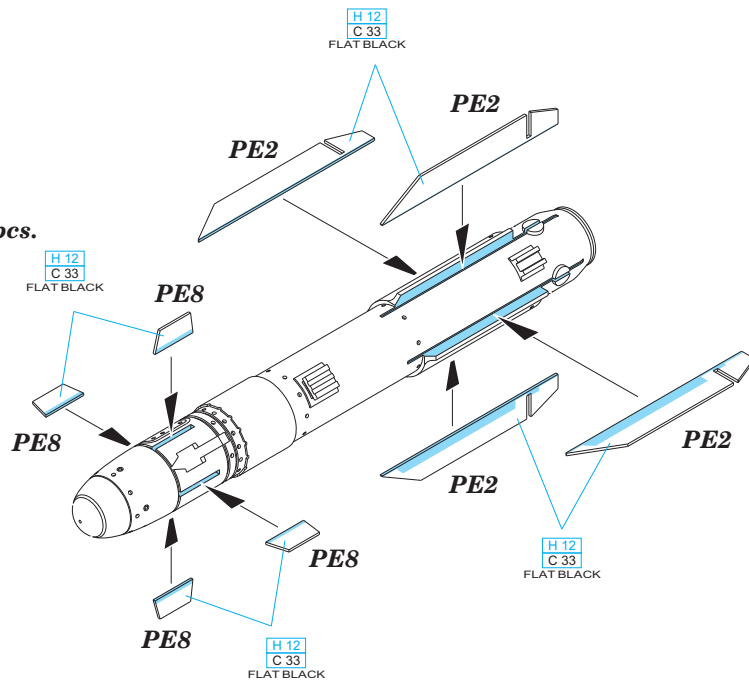

# 648 280 AGM-114 Hellfire

1/48

**BRASSIN**

**BRASSIN**

**eduard**

**BEST BRASS RESIN AROUND!**

**1** 8 pcs.

**2** 8 pcs.

REMOVE  
ODSTRANIT

BEND  
OHNOUT

SYMMETRICAL ASSEMBLY  
SYMETRICKÁ MONTÁŽ

GRIND  
OBROUSIT

OPTION  
VOLBA

SCRIBE THE PANEL AND HOLES  
RYTI

DRILL HOLE  
VRTÁT OTVOR

REPLACE  
NAHRADIT

REVERSE SIDE  
OTOČIT

**A** 4 pcs.

H 52  
C 12  
OLIVE DRAB

**B** 4 pcs.

H 52  
C 12  
OLIVE DRAB

**3** 2 pcs.

H 52  
C 12  
OLIVE DRAB

**4** 2 pcs.