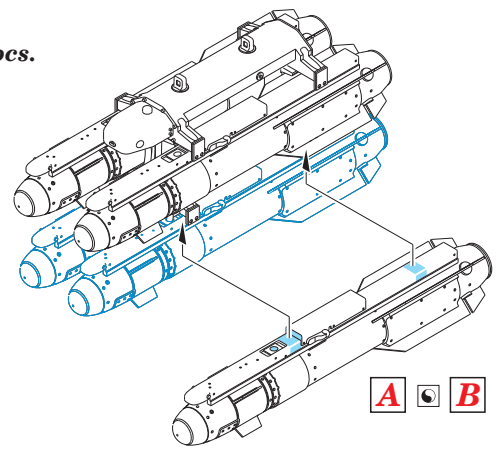

REMOVE  
ODSTRANIT

BEND  
OHNOUT

SYMMETRICAL ASSEMBLY  
SYMETRICKÁ MONTÁŽ

GRIND  
OBROUSIT

OPTION  
VOLBA

SCRIBE THE PANEL AND HOLES  
RYTI

DRILL HOLE  
VRTÁT OTVOR

REPLACE  
NAHRADIT

REVERSE SIDE  
OTOČIT

**A** 4 pcs.

H 52  
C 12  
OLIVE DRAB

**B** 4 pcs.

H 52  
C 12  
OLIVE DRAB

**3** 2 pcs.

H 52  
C 12  
OLIVE DRAB

**4** 2 pcs.

H 52  
C 12  
OLIVE DRAB

**5** 2 pcs.

**6** 2 pcs.

**7** 2 pcs.