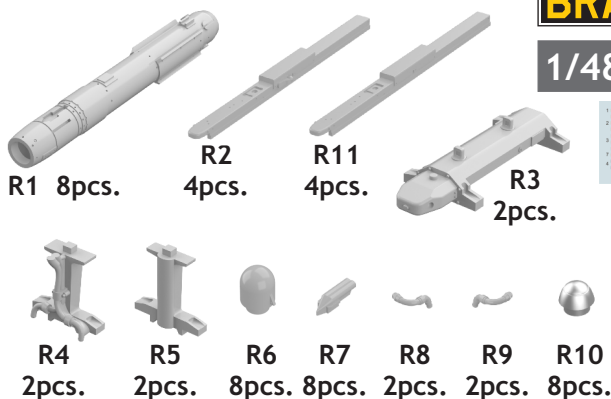

# 648 280 AGM-114 Hellfire

**eduard**  
**BRASSIN**

1/48 scale

### COLOURS

GSI Creos (GUNZE)			Mr.METAL COLOR	
AQUEOUS	Mr.COLOR			
[H4]	[C4]	YELLOW		
[H12]	[C33]	FLAT BLACK		
[H52]	[C12]	OLIVE DRAB		

This product contains metal and resin detail parts for upgrading scale plastic models. When selecting this set make sure that it is for the kit mentioned in product name as these sets are made specifically for that kit. When upgrading the model some cutting or corrections may be necessary for parts to fit accurately. **WARNING!** This set contains small and sharp parts. Work carefully in a ventilated and well-lit room. Safety glasses are recommended. This product is not suitable for children below 14 years of age.

Tento výrobek obsahuje leptané a odlévané detaily pro úpravu a vylepšení plastického modelu. Při výběru sady kovových detailů zkontrolujte, zda je určena pro model, který chcete upravit. Model, pro který je sada určena, je uveden u názvu výrobku. Pro přesnou aplikaci kovových a odlévaných dílů může být zapotřebí upravit díly upravovaného modelu. **POZOR!** Sada obsahuje malé ostré díly. Pracujte ve větrané a dobře osvětlené místnosti. Doporučujeme použití ochranných brýlí. Tento výrobek není vhodný pro děti mladší 14 let.

REVERSE SIDE  
OTOČIT

**A** 4 pcs.

H 52  
C 12  
OLIVE DRAB

**B** 4 pcs.

H 52  
C 12  
OLIVE DRAB

**3** 2 pcs.

H 52  
C 12  
OLIVE DRAB

**4** 2 pcs.