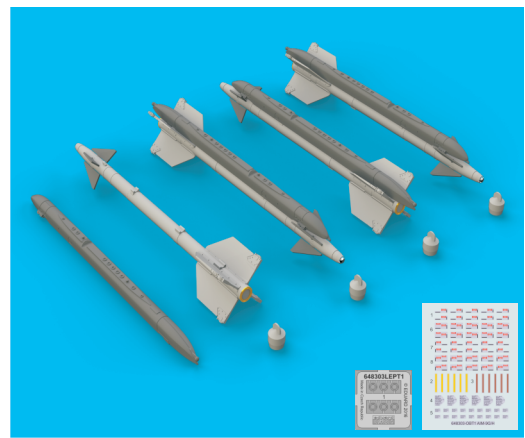

648 303 AIM-9G/H Sidewinder 1/48

BEST BRASS RESIN AROUND!