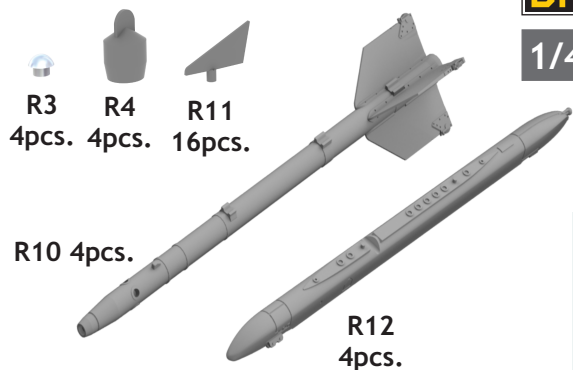

# 648 303 AIM-9G/H Sidewinder

1/48 scale

R3 4pcs.  
R4 4pcs.  
R11 16pcs.

R10 4pcs.

R12 4pcs.

### COLOURS

GSI Creos (GUNZE)		Mr.METAL COLOR	
AQUEOUS	Mr.COLOR	Mr.METAL COLOR	
H 8	C 8	MC213	STAINLESS
H28	C78		
H308	C308		
H316	C316		
H329	C329		

This product contains metal and resin detail parts for upgrading scale plastic models. When selecting this set make sure that it is for the kit mentioned in product name as these sets are made specifically for that kit. When upgrading the model some cutting or corrections may be necessary for parts to fit accurately. **WARNING!** This set contains small and sharp parts. Work carefully in a ventilated and well-lit room. Safety glasses are recommended. This product is not suitable for children below 14 years of age.

Tento výrobek obsahuje leptané a odlévané detaily pro úpravu a vylepšení plastického modelu. Při výběru sady kovových detailů zkontrolujte, zda je určena pro model, který chcete upravit. Model, pro který je sada určena, je uveden u názvu výrobku. Pro přesnou aplikaci kovových a odlévaných dílů může být zapotřebí upravit díly upravovaného modelu.