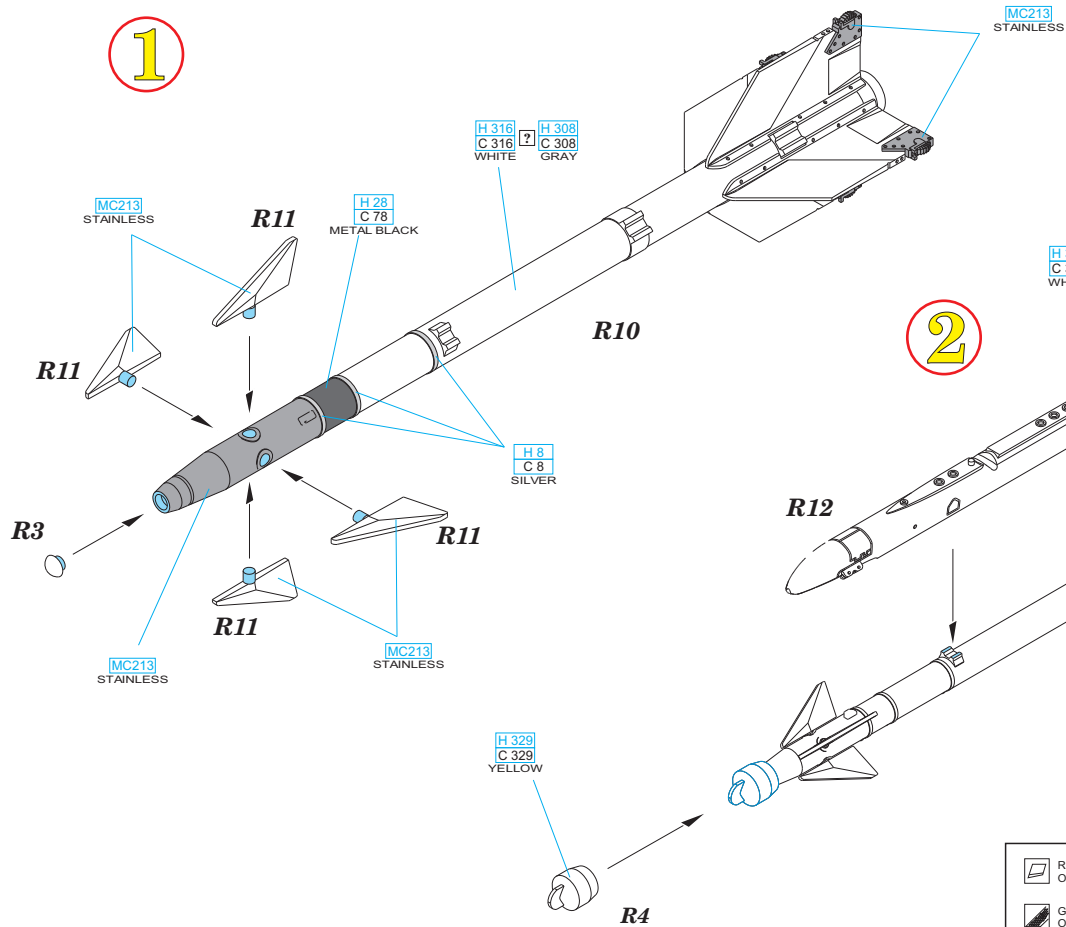

# 648 303 AIM-9G/H Sidewinder

1/48 scale

R3 4pcs.  
R4 4pcs.  
R11 16pcs.

R10 4pcs.

R12 4pcs.

Tento výrobek obsahuje leptané a odlévané detaily pro úpravu a vylepšení plastického modelu. Při výběru sady kovových detailů zkontrolujte, zda je určena pro model, který chcete upravit. Model, pro který je sada určena, je uveden u názvu výrobku. Pro přesnou aplikaci kovových a odlévaných dílů může být zapotřebí upravit díly upravovaného modelu.

# 648 303 AIM-9G/H Sidewinder 1/48

**BEST BRASS RESIN AROUND!**

4 pcs.

1

2

	REMOVE ODSTRANIT		BEND OHNOUT		SYMMETRICAL ASSEMBLY SYMETRICKÁ MONTÁŽ
	GRIND OBROUSIT		OPTION VOLBA		SCRIBE THE PANEL AND HOLES RYTÍ
	DRILL HOLE VRTÁT OTVOR		REPLACE NAHRADIT		REVERSE SIDE OTOČIT