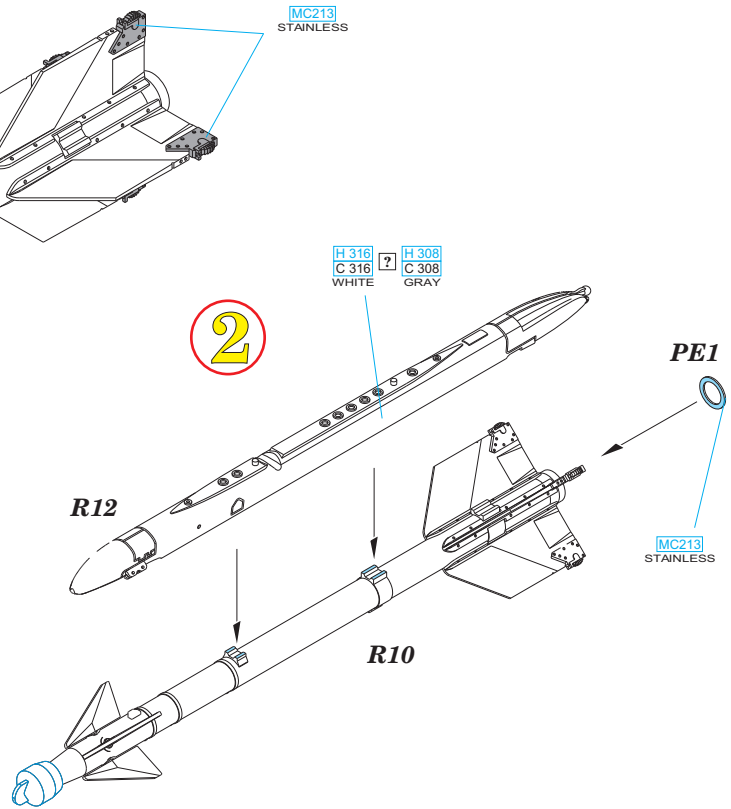

# 648 303 AIM-9G/H Sidewinder

1/48 scale

R3 4pcs.  
R4 4pcs.  
R11 16pcs.

R10 4pcs.

R12 4pcs.

Tento výrobek obsahuje leptané a odlévané detaily pro úpravu a vylepšení plastického modelu. Při výběru sady kovových detailů zkontrolujte, zda je určena pro model, který chcete upravit. Model, pro který je sada určena, je uveden u názvu výrobku. Pro přesnou aplikaci kovových a odlévaných dílů může být zapotřebí upravit díly upravovaného modelu.

# 648 303 AIM-9G/H Sidewinder 1/48

**BEST BRASS RESIN AROUND!**

4 pcs.

1

2

	REMOVE ODSTRANIT		BEND OHNOUT		SYMMETRICAL ASSEMBLY SYMETRICKÁ MONTÁŽ
	GRIND OBROUSIT		OPTION VOLBA		SCRIBE THE PANEL AND HOLES RYTÍ
	DRILL HOLE VRTÁT OTVOR		REPLACE NAHRADIT		REVERSE SIDE OTOČIT