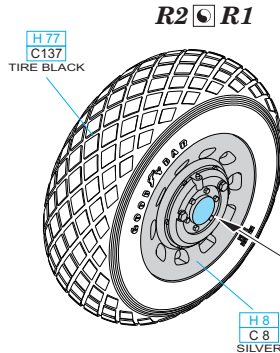

eduard

BEST BRASS RESIN AROUND!

-  REMOVE
ODSTRANIT BEND
OHNOUIT
-  GRIND
OBROUSIT OPTION
VOLBA
-  DRILL HOLE
VRTAT OTVOR REPLACE
NAHRADIT
-  SYMMETRICAL ASSEMBLY
SYMETRICKÁ MONTÁŽ
-  SCRIBE THE PANEL AND HOLES
RYTI
-  REVERSE SIDE
OTOČIT

1

R1

H 77
C 137
TIRE BLACK

H 8
C 8
SILVER

3

H 77
C 137
TIRE BLACK

R4

H 8
C 8
SILVER

H 8
C 8
SILVER

R5

2

H 77
C 137
TIRE BLACK

R2 **R1**

H 8
C 8
SILVER

plastic
D06 **D07**

R3