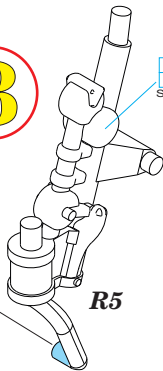

eduard

BEST BRASS RESIN AROUND!

-  REMOVE
ODSTRANIT BEND
OHNOUIT
-  GRIND
OBROUSIT OPTION
VOLBA
-  DRILL HOLE
VRTAT OTVOR REPLACE
NAHRADIT
-  SYMMETRICAL ASSEMBLY
SYMETRICKÁ MONTÁŽ
-  SCRIBE THE PANEL AND HOLES
RYTI
-  REVERSE SIDE
OTOČIT

1

R1

H 77
C 137
TIRE BLACK

H 8
C 8
SILVER

3

H 77
C 137
TIRE BLACK

R4

H 8
C 8
SILVER

H 8
C 8
SILVER

R5

2

H 77
C 137
TIRE BLACK

R2 **R1**

H 8
C 8
SILVER

plastic
D06 **D07**

R3