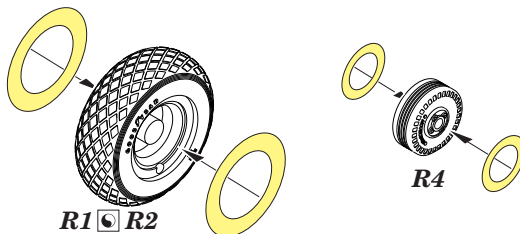

eduard

435 21 Obrnice 170
Czech Republic

www.eduard.com

648 335 P-51D wheels

for Airfix kit - pro stavebnici Airfix

1/48

BRASSIN

BRASSIN

eduard

BEST BRASS RESIN AROUND!

-  REMOVE
ODSTRANIT BEND
OHNOUIT
-  GRIND
OBROUSIT OPTION
VOLBA
-  DRILL HOLE
VRTAT OTVOR REPLACE
NAHRADIT
-  SYMMETRICAL ASSEMBLY
SYMETRICKÁ MONTÁŽ
-  SCRIBE THE PANEL AND HOLES
RYTI
-  REVERSE SIDE
OTOČIT

1

R1

H 77
C 137
TIRE BLACK

H 8
C 8
SILVER

3

H 77
C 137
TIRE BLACK

R4

H 8
C 8
SILVER