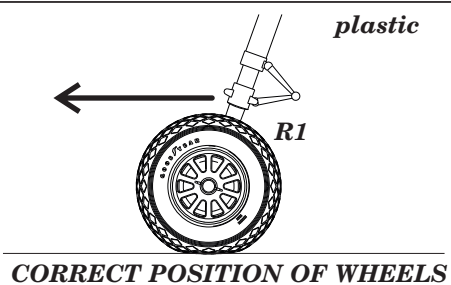

eduard

BEST BRASS RESIN AROUND!

-  REMOVE
ODSTRANIT BEND
OHNOUIT
-  GRIND
OBROUSIT OPTION
VOLBA
-  DRILL HOLE
VRTAT OTVOR REPLACE
NAHRADIT
-  SYMMETRICAL ASSEMBLY
SYMETRICKÁ MONTÁŽ
-  SCRIBE THE PANEL AND HOLES
RYTI
-  REVERSE SIDE
OTOČIT