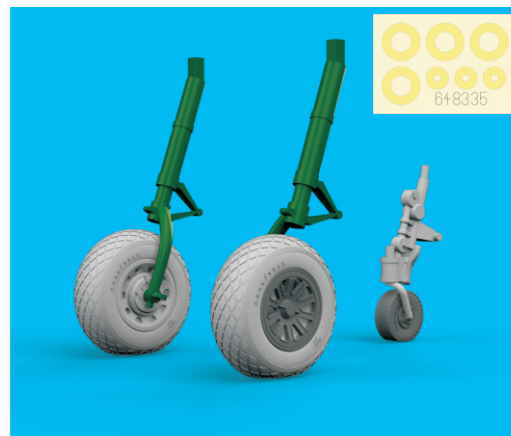

R5

COLOURS

GSI Creos (GUNZE)			Mr.METAL COLOR	
AQUEOUS	Mr.COLOR			
H 8	C 8	SILVER		
H77	C137	TIRE BLACK		

This product contains metal and resin detail parts for upgrading scale plastic models. When selecting this set make sure that it is for the kit mentioned in product name as these sets are made specifically for that kit. When upgrading the model some cutting or corrections may be necessary for parts to fit accurately. **WARNING!** This set contains small and sharp parts. Work carefully in a ventilated and well-lit room. Safety glasses are recommended. This product is not suitable for children below 14 years of age.

Tento výrobek obsahuje leptané a odlévané detaily pro úpravu a vylepšení plastického modelu. Při výběru sady kovových detailů zkontrolujte, zda je určena pro model, který chcete upravit. Model, pro který je sada určena, je uveden u názvu výrobku. Pro přesnou aplikaci kovových a odlévaných dílů může být zapotřebí upravit díly upravovaného modelu. **POZOR!** Sada obsahuje malé ostré díly. Pracujte ve větrané a dobře osvětlené místnosti. Doporučujeme použít ochranných brýlí. Tento výrobek není vhodný pro děti mladší 14 let.

eduard

435 21 Obrnice 170
Czech Republic

www.eduard.com

648 335 P-51D wheels

for Airfix kit - pro stavebnici Airfix

1/48

BRASSIN

BRASSIN

eduard

BEST BRASS RESIN AROUND!

-  REMOVE
ODSTRANIT BEND
OHNOUIT
-  GRIND
OBROUSIT OPTION
VOLBA
-  DRILL HOLE
VRTAT OTVOR REPLACE
NAHRADIT
-  SYMMETRICAL ASSEMBLY
SYMETRICKÁ MONTÁŽ
-  SCRIBE THE PANEL AND HOLES
RYTI
-  REVERSE SIDE
OTOČIT