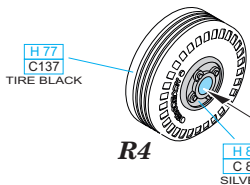

eduard

BEST BRASS RESIN AROUND!

-  REMOVE
ODSTRANIT BEND
OHNOUIT
-  GRIND
OBROUSIT OPTION
VOLBA
-  DRILL HOLE
VRTAT OTVOR REPLACE
NAHRADIT
-  SYMMETRICAL ASSEMBLY
SYMETRICKÁ MONTÁŽ
-  SCRIBE THE PANEL AND HOLES
RYTI
-  REVERSE SIDE
OTOČIT

1

R1

H 77
C 137
TIRE BLACK

H 8
C 8
SILVER

3

H 77
C 137
TIRE BLACK

R4

H 8
C 8
SILVER

H 8
C 8
SILVER

R5

2

H 77
C 137
TIRE BLACK

R2 **R1**

H 8
C 8
SILVER

plastic
D06 **D07**

R3