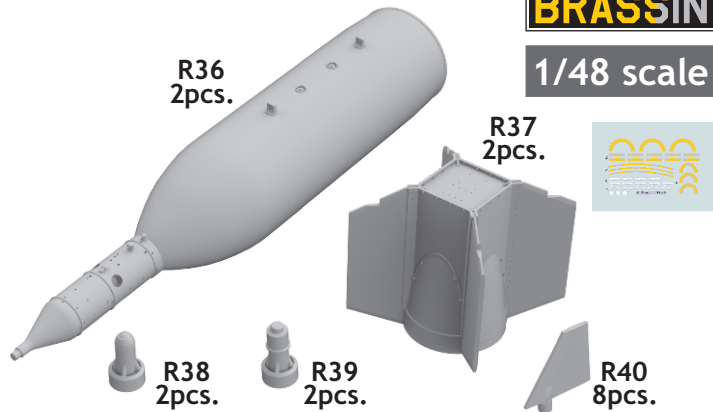

648 342 GBU-11

**eduard**  
**BRASSIN**

1/48 scale

**COLOURS**

GSI Creos (GUNZE)		Mr.METAL COLOR	
AQUEOUS	Mr.COLOR		
H27	C44	TAN	
H52	C12	OLIVE DRAB	
H328	C328	BLUE	

This product contains metal and resin detail parts for upgrading scale plastic models. When selecting this set make sure that it is for the kit mentioned in product name as these sets are made specifically for that kit. When upgrading the model some cutting or corrections may be necessary for parts to fit accurately. **WARNING!** This set contains small and sharp parts. Work carefully in a ventilated and well-lit room. Safety glasses are recommended. This product is not suitable for children below 14 years of age.

Tento výrobek obsahuje leptané a odlévané detaily pro úpravu a vylepšení plastického modelu. Při výběru sady kovových detailů zkontrolujte, zda je určena pro model, který chcete upravit. Model, pro který je sada určena, je uveden u názvu výrobku. Pro přesnou aplikaci kovových a odlévaných dílů může být zapotřebí upravit díly upravovaného modelu. **POZOR!** Sada obsahuje malé ostré díly. Pracujte ve větrané a dobře osvětlené místnosti. Doporučujeme použít ochranných brýlí. Tento výrobek není vhodný pro děti mladší 14 let.

**BEST BRASS RESIN AROUND!**

REMOVE  
ODSTRANIT

BEND  
OHNOUT

GRIND  
OBROUSIT

OPTION  
VOLBA

DRILL HOLE  
VRTÁT OTVOR

REPLACE  
NAHRADIT

SYMMETRICAL ASSEMBLY  
SYMETRICKÁ MONTÁŽ

SCRIBE THE PANEL AND HOLES  
RYTÍ

REVERSE SIDE  
OTOČIT

$\varnothing - 0,9mm$   
 $l - 0,8mm$

**R37**