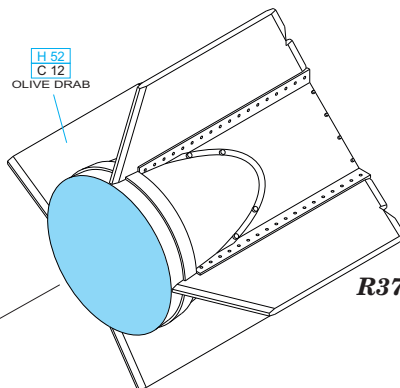

**BEST BRASS RESIN AROUND!**

REMOVE  
ODSTRANIT

BEND  
OHNOUT

GRIND  
OBROUSIT

OPTION  
VOLBA

DRILL HOLE  
VRTÁT OTVOR

REPLACE  
NAHRADIT

SYMMETRICAL ASSEMBLY  
SYMETRICKÁ MONTÁŽ

SCRIBE THE PANEL AND HOLES  
RYTÍ

REVERSE SIDE  
OTOČIT

$\varnothing - 0,9mm$   
 $l - 0,8mm$

**R37**