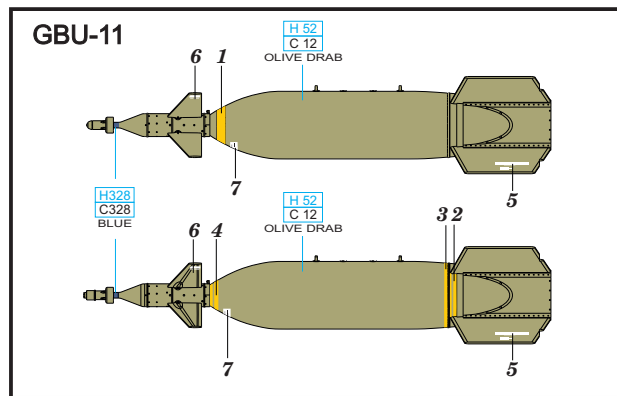

**BEST BRASS RESIN AROUND!**

REMOVE  
ODSTRANIT

BEND  
OHNOUT

GRIND  
OBROUSIT

OPTION  
VOLBA

DRILL HOLE  
VRTÁT OTVOR

REPLACE  
NAHRADIT

SYMMETRICAL ASSEMBLY  
SYMETRICKÁ MONTÁŽ

SCRIBE THE PANEL AND HOLES  
RYTÍ

REVERSE SIDE  
OTOČIT

$\varnothing - 0,9mm$   
 $l - 0,8mm$

**R37**