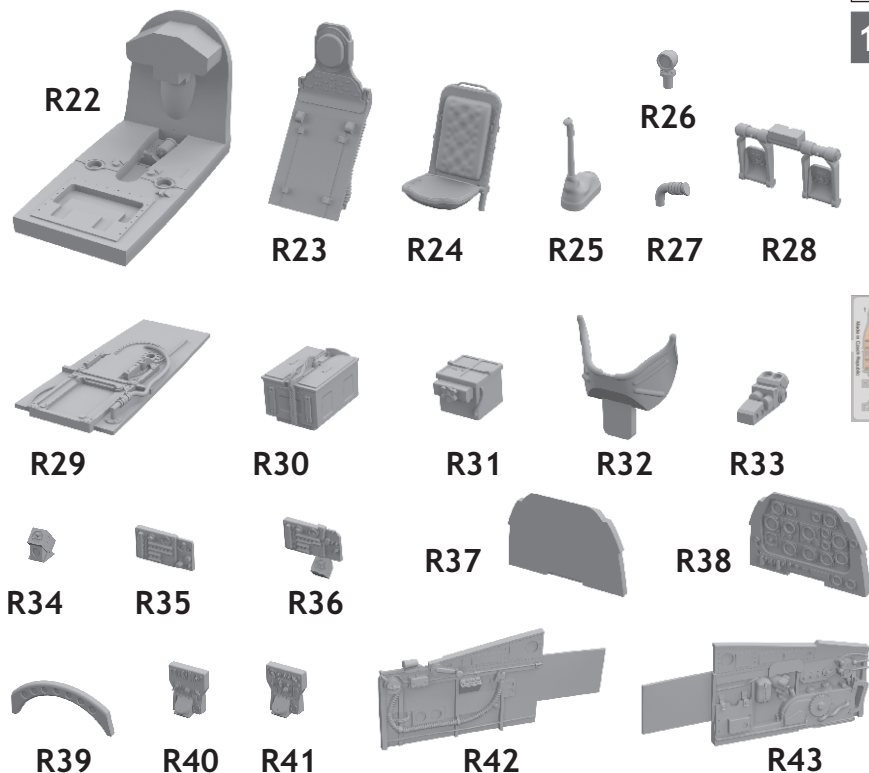

648 346 P-51D cockpit

for Airfix kit - pro stavebnici Airfix

1/48 scale

COLOURS

GSI Creos (GUNZE)		GSI Creos (GUNZE)		
AQUEOUS	Mr.COLOR	AQUEOUS	Mr.COLOR	
[H 1]	[C 1]		[C 41]	RED BROWN
[H 2]	[C 2]		[C 351]	ZINC CHROMATE
[H 8]	[C 8]		[C 38]	OLIVE DRAB
[H 12]	[C 33]		[C 47]	CLEAR RED
[H 13]			[C 92]	SEMI GLOSS BLACK
		[H 459]		SAND YELLOW

This product contains metal and resin detail parts for upgrading scale plastic models. When selecting this set make sure that it is for the kit mentioned in product name as these sets are made specifically for that kit. When upgrading the model some cutting or corrections may be necessary for parts to fit accurately. **WARNING!** This set contains small and sharp parts. Work carefully in a ventilated and well-lit room. Safety glasses are recommended. This product is not suitable for children below 14 years of age.

Tento výrobek obsahuje leptané a odlévané detaily pro úpravu a vylepšení plastického modelu. Při výběru sady kovových detailů zkontrolujte, zda je určena pro model, který chcete upravit. Model, pro který je sada určena, je uveden u názvu výrobku. Pro přesnou aplikaci kovových a odlévaných dílů může být zapotřebí upravit díly upravovaného modelu. **POZOR!** Sada obsahuje malé ostré díly. Pracujte ve větrané a dobře osvětlené místnosti. Doporučujeme použití ochranných brýlí. Tento výrobek není vhodný pro děti mladší 14 let.