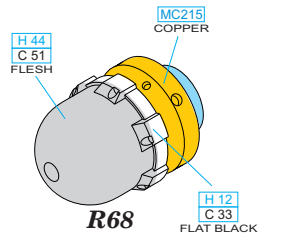

# 648 385 GBU-38 Non-Thermally Protected 1/48

**BEST BRASS RESIN AROUND!**

**A** ? **B** ? **C**

**A** **GBU-38 USAF**

**CORRECT POSITION OF TAIL**

	REMOVE ODSTRANIT		BEND OHNOT		SYMMETRICAL ASSEMBLY SYMETRICKÁ MONTÁŽ
	GRIND OBROUSIT		OPTION VOLBA		SCRIBE THE PANEL AND HOLES RYTÍ
	DRILL HOLE VRTÁT OTVOR		REPLACE NAHRADIT		REVERSE SIDE OTOČIT