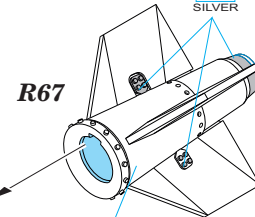

B GBU-38 USN