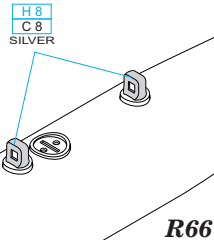

# 648 385 GBU-38 Non-Thermally Protected 1/48

**BEST BRASS RESIN AROUND!**

**A** ? **B** ? **C**

**A** **GBU-38 USAF**

**CORRECT POSITION OF TAIL**

	REMOVE ODSTRANIT		BEND OHNOT		SYMMETRICAL ASSEMBLY SYMETRICKÁ MONTÁŽ
	GRIND OBROUSIT		OPTION VOLBA		SCRIBE THE PANEL AND HOLES RYTÍ
	DRILL HOLE VRTÁT OTVOR		REPLACE NAHRADIT		REVERSE SIDE OTOČIT