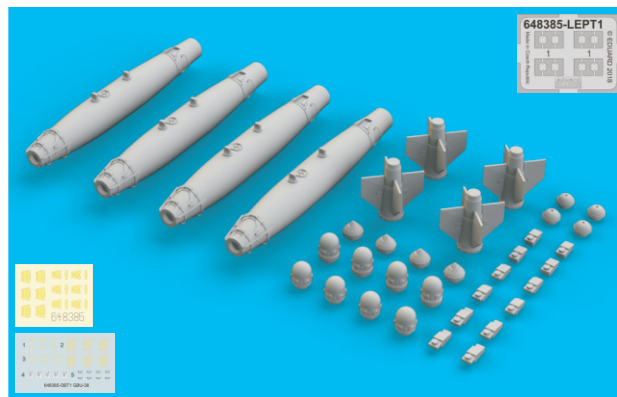

648 385 GBU-38 Non-Thermally Protected 1/48

BEST BRASS RESIN AROUND!