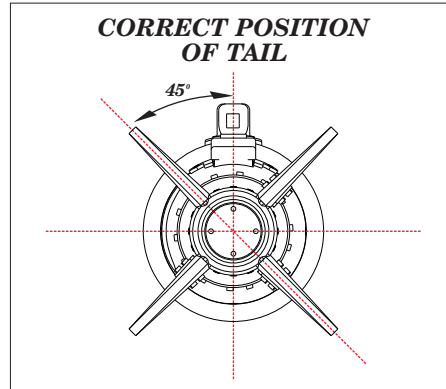

B GBU-38 USN