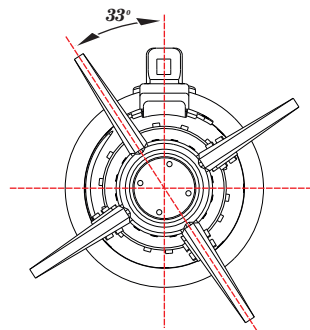

# 648 385 GBU-38 Non-Thermally Protected 1/48

**BEST BRASS RESIN AROUND!**

**A** ? **B** ? **C**

**A** **GBU-38 USAF**

**CORRECT POSITION OF TAIL**

	REMOVE ODSTRANIT		BEND OHNOT		SYMMETRICAL ASSEMBLY SYMETRICKÁ MONTÁŽ
	GRIND OBROUSIT		OPTION VOLBA		SCRIBE THE PANEL AND HOLES RYTÍ
	DRILL HOLE VRTÁT OTVOR		REPLACE NAHRADIT		REVERSE SIDE OTOČIT

## CORRECT POSITION OF TAIL