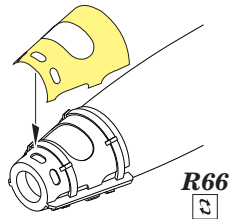

# 648 385 GBU-38 Non-Thermally Protected 1/48

**BEST BRASS RESIN AROUND!**

**A** ? **B** ? **C**

**A** **GBU-38 USAF**

**CORRECT POSITION OF TAIL**

	REMOVE ODSTRANIT		BEND OHNOT		SYMMETRICAL ASSEMBLY SYMETRICKÁ MONTÁŽ
	GRIND OBROUSIT		OPTION VOLBA		SCRIBE THE PANEL AND HOLES RYTÍ
	DRILL HOLE VRTÁT OTVOR		REPLACE NAHRADIT		REVERSE SIDE OTOČIT