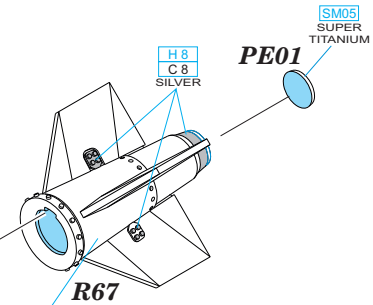

# 648 385 GBU-38 Non-Thermally Protected 1/48

**BEST BRASS RESIN AROUND!**

**A** ? **B** ? **C**

**A** **GBU-38 USAF**

**CORRECT POSITION OF TAIL**

	REMOVE ODSTRANIT		BEND OHNOT		SYMMETRICAL ASSEMBLY SYMETRICKÁ MONTÁŽ
	GRIND OBROUSIT		OPTION VOLBA		SCRIBE THE PANEL AND HOLES RYTÍ
	DRILL HOLE VRTÁT OTVOR		REPLACE NAHRADIT		REVERSE SIDE OTOČIT