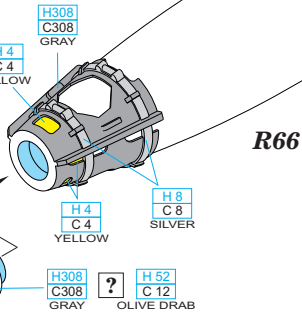

B GBU-38 USN