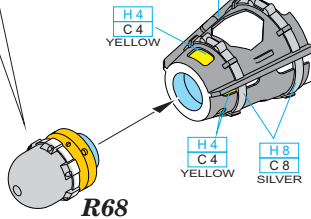

# 648 385 GBU-38 Non-Thermally Protected 1/48

**BEST BRASS RESIN AROUND!**

**A** ? **B** ? **C**

**A** **GBU-38 USAF**

**CORRECT POSITION OF TAIL**

	REMOVE ODSTRANIT		BEND OHNOT		SYMMETRICAL ASSEMBLY SYMETRICKÁ MONTÁŽ
	GRIND OBROUSIT		OPTION VOLBA		SCRIBE THE PANEL AND HOLES RYTÍ
	DRILL HOLE VRTÁT OTVOR		REPLACE NAHRADIT		REVERSE SIDE OTOČIT