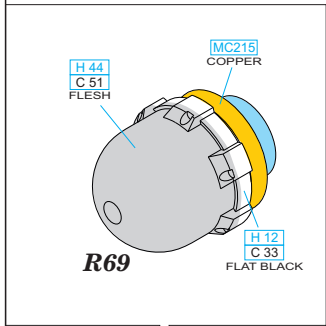

B GBU-38 USN