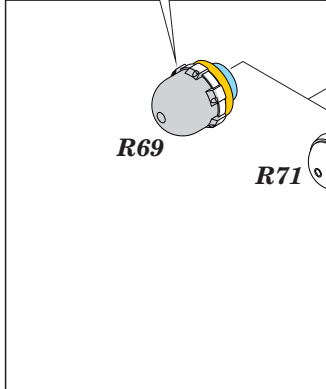

B GBU-38 USN