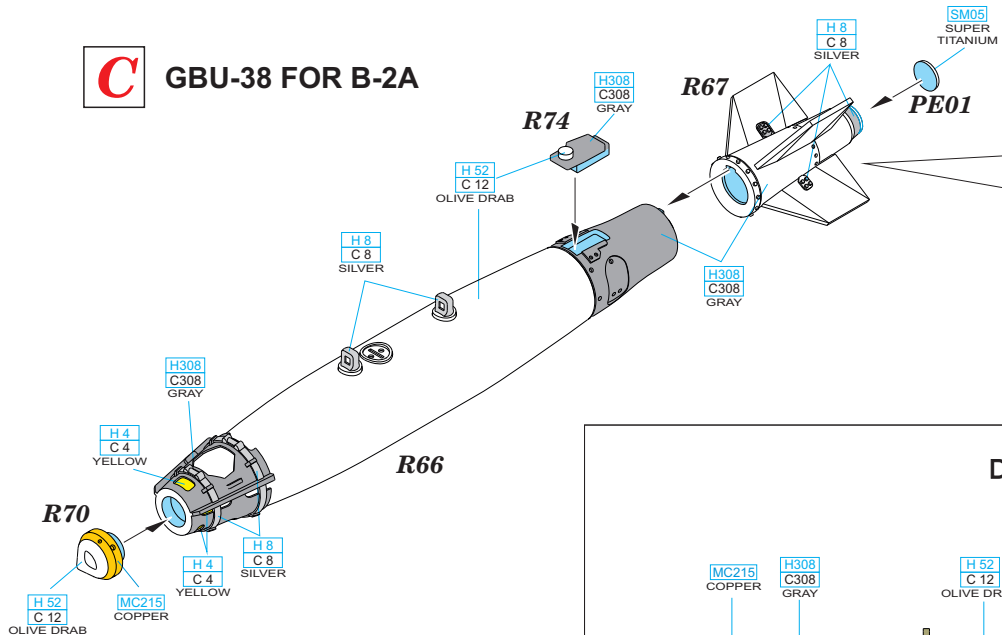

GBU-38 FOR B-2A