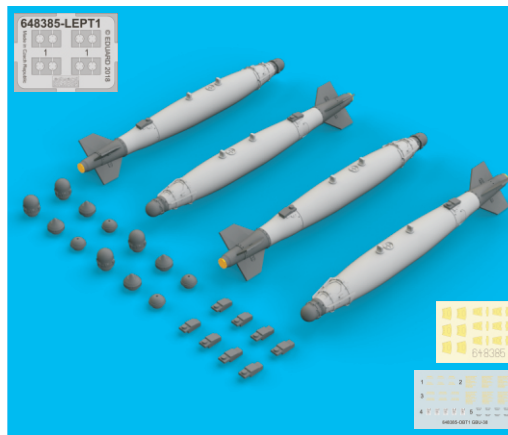

648 385 GBU-38 Non-Thermally Protected 1/48

BEST BRASS RESIN AROUND!