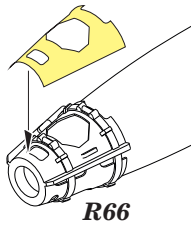

# 648 385 GBU-38 Non-Thermally Protected 1/48

**BEST BRASS RESIN AROUND!**

**A** ? **B** ? **C**

**A** **GBU-38 USAF**

**CORRECT POSITION OF TAIL**

	REMOVE ODSTRANIT		BEND OHNOT		SYMMETRICAL ASSEMBLY SYMETRICKÁ MONTÁŽ
	GRIND OBROUSIT		OPTION VOLBA		SCRIBE THE PANEL AND HOLES RYTÍ
	DRILL HOLE VRTÁT OTVOR		REPLACE NAHRADIT		REVERSE SIDE OTOČIT