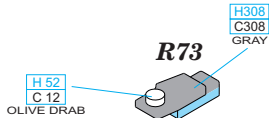

B GBU-38 USN