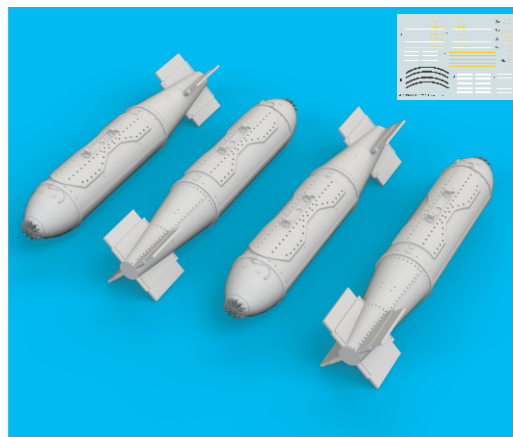

R20 4pcs.

R21 4pcs.

COLOURS

GSI Creos (GUNZE)			Mr.COLOR		
AQUEOUS	Mr.COLOR		AQUEOUS	Mr.COLOR	
[H 8]	[C 8]	SILVER	[H85]	[C45]	SAIL COLOR
[H12]	[C33]	FLAT BLACK	[H309]	[C309]	GREEN
[H302]	[C302]	GREEN			

This product contains metal and resin detail parts for upgrading scale plastic models. When selecting this set make sure that it is for the kit mentioned in product name as these sets are made specifically for that kit. When upgrading the model some cutting or corrections may be necessary for parts to fit accurately. **WARNING!** This set contains small and sharp parts. Work carefully in a ventilated and well-lit room. Safety glasses are recommended. This product is not suitable for children below 14 years of age.

Tento výrobek obsahuje leptané a odlévané detaily pro úpravu a vylepšení plastického modelu. Při výběru sady kovových detailů zkontrolujte, zda je určena pro model, který chcete upravit. Model, pro který je sada určena, je uveden u názvu výrobku. Pro přesnou aplikaci kovových a odlévaných dílů může být zapotřebí upravit díly upravovaného modelu. **POZOR!** Sada obsahuje malé ostré díly. Pracujte ve větrané a dobře osvětlené místnosti. Doporučujeme použití ochranných brýlí. Tento výrobek není vhodný pro děti mladší 14 let.

435 21 Obrnice 170
Czech Republic

www.eduard.com

BL755 cluster bombs

BEST BRASSIN RESIN AROUND!

- | | |
|---|---|
|  REMOVE
ODSTRANIT |  BEND
OHNOUT |
|  GRIND
OBROUSIT |  OPTION
VOLBA |
|  DRILL HOLE
VRTAT OTVOR |  REPLACE
NAHRADIT |
|  SYMMETRICAL ASSEMBLY
SYMETRICKÁ MONTÁŽ | |
|  SCRIBE THE PANEL AND HOLES
RYTI | |
|  REVERSE SIDE
OTOČIT | |