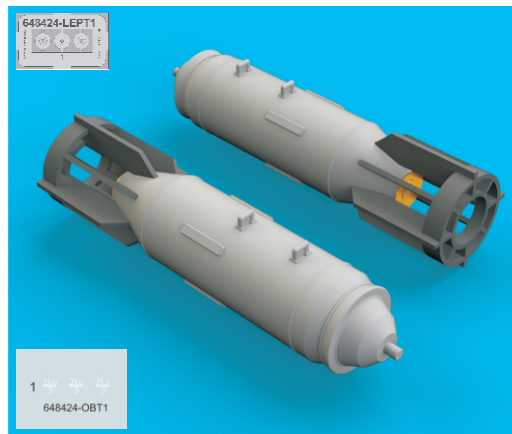

R12 2pcs.

R13 2pcs.

1/48 scale

1 2L0 2L0 2L0

648424-OBT1

648424-LEPT1

## COLOURS

GSI Creos (GUNZE)			Mr.METAL COLOR	
AQUEOUS	Mr.COLOR			
[H308]	[C308]	GRAY		

This product contains metal and resin detail parts for upgrading scale plastic models. When selecting this set make sure that it is for the kit mentioned in product name as these sets are made specifically for that kit. When upgrading the model some cutting or corrections may be necessary for parts to fit accurately. **WARNING!** This set contains small and sharp parts. Work carefully in a ventilated and well-lit room. Safety glasses are recommended. This product is not suitable for children below 14 years of age.

Tento výrobek obsahuje leptané a odlévané detaily pro úpravu a vylepšení plastického modelu. Při výběru sady kovových detailů zkontrolujte, zda je určena pro model, který chcete upravit. Model, pro který je sada určena, je uveden u názvu výrobku. Pro přesnou aplikaci kovových a odlévaných dílů může být zapotřebí upravit díly upravovaného modelu. **POZOR!** Sada obsahuje malé ostré díly. Pracujte ve větrané a dobře osvětlené místnosti. Doporučujeme použití ochranných brýlí. Tento výrobek není vhodný pro děti mladší 14 let.

## FAB-500 M54 bombs

**BEST BRASS RESIN AROUND!**

1

PE01

R12

2

R13

	REMOVE ODSTRANIT		BEND OHNOUT		SYMMETRICAL ASSEMBLY SYMETRICKÁ MONTÁŽ
	GRIND OBROUSIT		OPTION VOLBA		SCRIBE THE PANEL AND HOLES RYTI
	DRILL HOLE VRTÁT OTVOR		REPLACE NAHRADIT		REVERSE SIDE OTOČIT