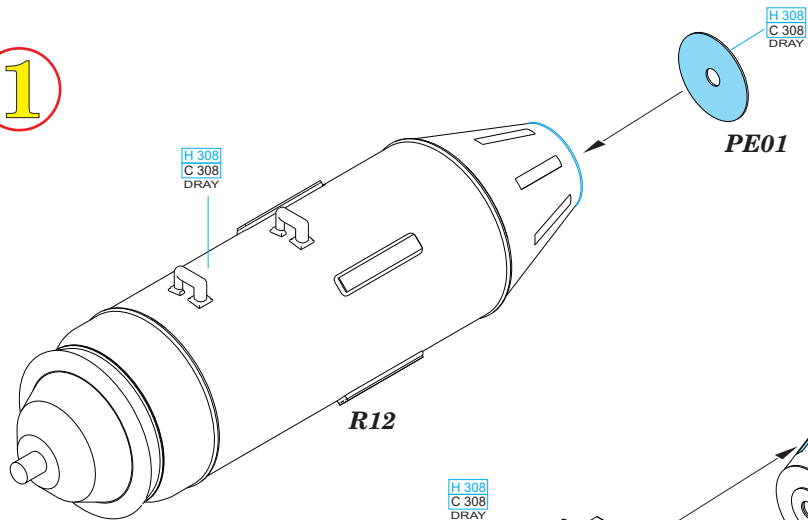

## FAB-500 M54 bombs

**BEST BRASS RESIN AROUND!**

1

PE01

R12

2

R13

	REMOVE ODSTRANIT		BEND OHNOUT		SYMMETRICAL ASSEMBLY SYMETRICKÁ MONTÁŽ
	GRIND OBROUSIT		OPTION VOLBA		SCRIBE THE PANEL AND HOLES RYTI
	DRILL HOLE VRTÁT OTVOR		REPLACE NAHRADIT		REVERSE SIDE OTOČIT