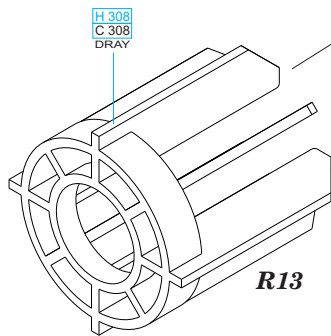

## FAB-500 M54 bombs

**BEST BRASS RESIN AROUND!**

1

PE01

R12

2

R13

	REMOVE ODSTRANIT		BEND OHNOUT		SYMMETRICAL ASSEMBLY SYMETRICKÁ MONTÁŽ
	GRIND OBROUSIT		OPTION VOLBA		SCRIBE THE PANEL AND HOLES RYTI
	DRILL HOLE VRTÁT OTVOR		REPLACE NAHRADIT		REVERSE SIDE OTOČIT