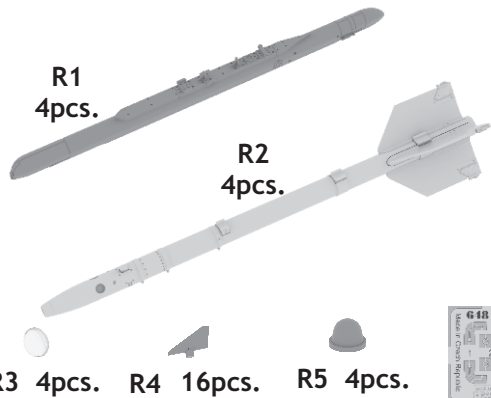

# 648 445 R-13M missiles

1/48 scale

## COLOURS

GSI Creos (GUNZE)		Mr.COLOR SUPER METALLIC	
AQUEOUS	Mr.COLOR		
[H 3]	[C 3]	RED	[SM01] SUPER CHROME
[H 6]	[C 6]	GREEN	
[H 8]	[C 8]	SILVER	
[H316]	[C316]	WHITE	

This product contains metal and resin detail parts for upgrading scale plastic models. When selecting this set make sure that it is for the kit mentioned in product name as these sets are made specifically for that kit. When upgrading the model some cutting or corrections may be necessary for parts to fit accurately. **WARNING!** This set contains small and sharp parts. Work carefully in a ventilated and well-lit room. Safety glasses are recommended. This product is not suitable for children below 14 years of age.

Tento výrobek obsahuje leptané a odlévané detaily pro úpravu a vylepšení plastického modelu. Při výběru sady kovových detailů zkontrolujte, zda je určena pro model, který chcete upravit. Model, pro který je sada určena, je uveden u názvu výrobku. Pro přesnou aplikaci kovových a odlévaných dílů může být zapotřebí upravit díly upravovaného modelu. **POZOR!** Sada obsahuje malé ostré díly. Pracujte ve větrané a dobře osvětlené místnosti. Doporučujeme použití ochranných brýlí. Tento výrobek není vhodný pro děti mladší 14 let.