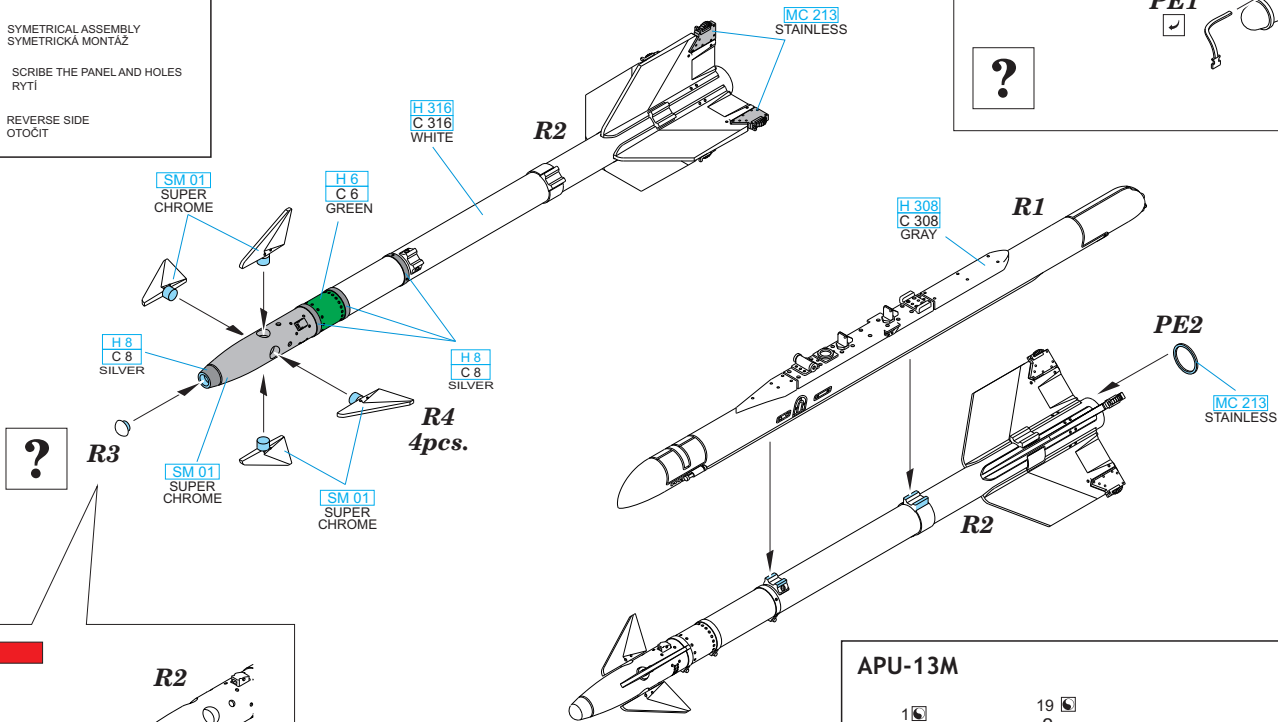

- REMOVE
  ODSTRANIT
- BEND
  OHNOUT
- GRIND
  OBRUSIT
- OPTION
  VOLBA
- DRILL HOLE
  VRTAT OTVOR
- REPLACE
  NAHRADIT
- SYMMETRICAL ASSEMBLY
  SYMETRICKÁ MONTÁŽ
- SCRIBE THE PANEL AND HOLES
  RYTI
- REVERSE SIDE
  OTOČIT

PE1 FOR MISSILE IN STORAGE ONLY

PE1