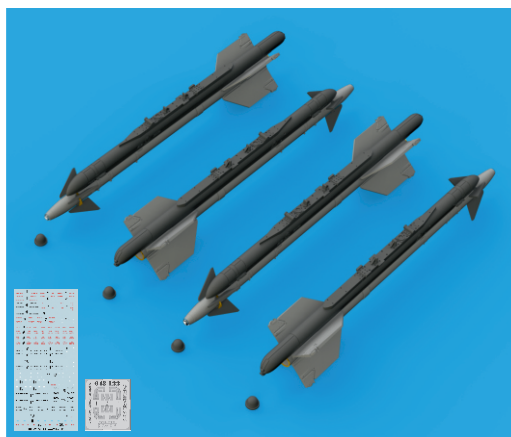

## COLOURS

GSI Creos (GUNZE)		Mr.COLOR SUPER METALLIC	
AQUEOUS	Mr.COLOR		
[H 3]	[C 3]	RED	[SM01] SUPER CHROME
[H 6]	[C 6]	GREEN	
[H 8]	[C 8]	SILVER	
[H316]	[C316]	WHITE	

This product contains metal and resin detail parts for upgrading scale plastic models. When selecting this set make sure that it is for the kit mentioned in product name as these sets are made specifically for that kit. When upgrading the model some cutting or corrections may be necessary for parts to fit accurately. **WARNING!** This set contains small and sharp parts. Work carefully in a ventilated and well-lit room. Safety glasses are recommended. This product is not suitable for children below 14 years of age.

Tento výrobek obsahuje leptané a odlévané detaily pro úpravu a vylepšení plastického modelu. Při výběru sady kovových detailů zkontrolujte, zda je určena pro model, který chcete upravit. Model, pro který je sada určena, je uveden u názvu výrobku. Pro přesnou aplikaci kovových a odlévaných dílů může být zapotřebí upravit díly upravovaného modelu. **POZOR!** Sada obsahuje malé ostré díly. Pracujte ve větrané a dobře osvětlené místnosti. Doporučujeme použití ochranných brýlí. Tento výrobek není vhodný pro děti mladší 14 let.

# 648 445 R-13M missiles

1/48