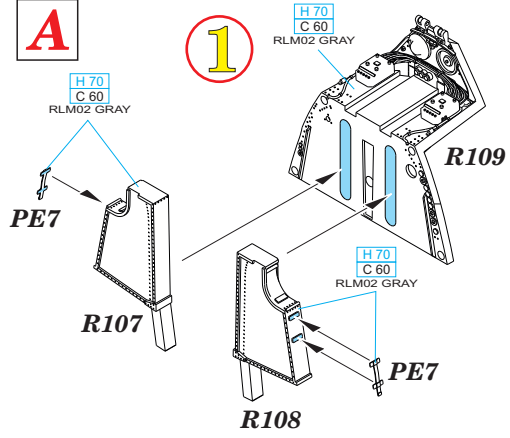

BRASSIN

eduard

BEST BRASS RESIN AROUND!

A**1****2****3****4****5****R62**

- | | | |
|---------------------------|---------------------|---|
| REMOVE
ODSTRANIT | BEND
OHNOUT | SYMMETRICAL ASSEMBLY
SYMETRICKÁ MONTÁŽ |
| GRIND
OBROUSIT | OPTION
VOLBA | SCRIBE THE PANEL AND HOLES
RYTI |
| DRILL HOLE
VRTAT OTVOR | REPLACE
NAHRADIT | REVERSE SIDE
OTOČIT |