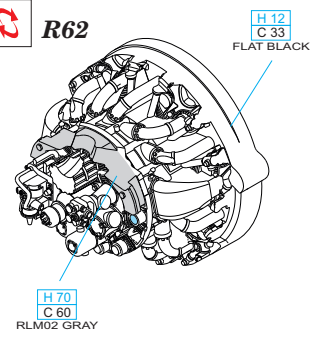

BRASSIN

eduard

BEST BRASS RESIN AROUND!

A**1****2****3****4****5****R62**

- | | | |
|---------------------------|---------------------|---|
| REMOVE
ODSTRANIT | BEND
OHNOUT | SYMMETRICAL ASSEMBLY
SYMETRICKÁ MONTÁŽ |
| GRIND
OBROUSIT | OPTION
VOLBA | SCRIBE THE PANEL AND HOLES
RYTI |
| DRILL HOLE
VRTAT OTVOR | REPLACE
NAHRADIT | REVERSE SIDE
OTOČIT |