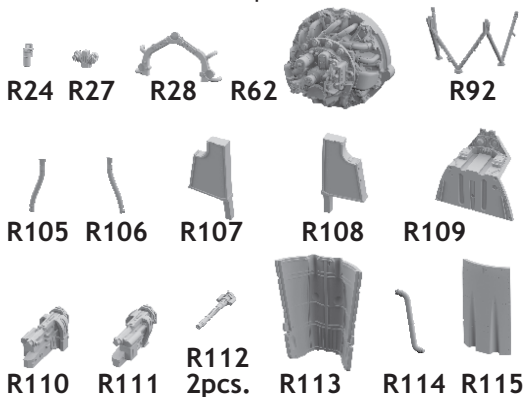

648 462 Fw 190A-8 fuselage guns

for Eduard kit - pro stavebnici Eduard

1/48 scale

COLOURS

GSI Creos (GUNZE)			Mr.METAL COLOR	
AQUEOUS	Mr.COLOR		Mr.COLOR	
[H 7]	[C 7]	BROWN	[MC214]	DARK IRON
[H 8]	[C 8]	SILVER		
[H12]	[C33]	FLAT BLACK		
[H70]	[C60]	RLM02 GRAY		

This product contains metal and resin detail parts for upgrading scale plastic models. When selecting this set make sure that it is for the kit mentioned in product name as these sets are made specifically for that kit. When upgrading the model some cutting or corrections may be necessary for parts to fit accurately. **WARNING!** This set contains small and sharp parts. Work carefully in a ventilated and well-lit room. Safety glasses are recommended. This product is not suitable for children below 14 years of age.

Tento výrobek obsahuje leptané a odlévané detaily pro úpravu a vylepšení plastického modelu. Při výběru sady kovových detailů zkontrolujte, zda je určena pro model, který chcete upravit. Model, pro který je sada určena, je uveden u názvu výrobku. Pro přesnou aplikaci kovových a odlévaných dílů může být zapotřebí upravit díly upravovaného modelu. **POZOR!** Sada obsahuje malé ostré díly. Pracujte ve větrané a dobře osvětlené místnosti. Doporučujeme použití ochranných brýlí. Tento výrobek není vhodný pro děti mladší 14 let.