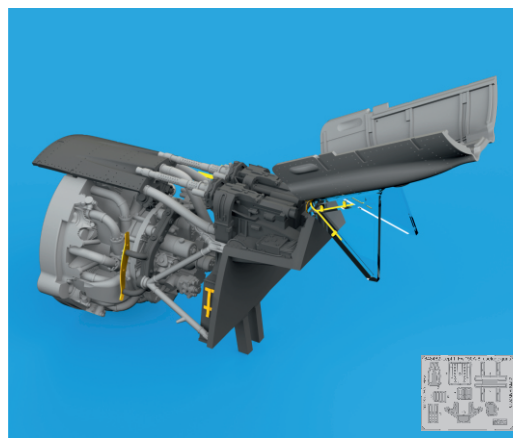

BRASSIN

eduard

BEST BRASS RESIN AROUND!

A**1****2****3****4****5****R62**

- | | | |
|---------------------------|---------------------|---|
| REMOVE
ODSTRANIT | BEND
OHNOUT | SYMMETRICAL ASSEMBLY
SYMETRICKÁ MONTÁŽ |
| GRIND
OBROUSIT | OPTION
VOLBA | SCRIBE THE PANEL AND HOLES
RYTI |
| DRILL HOLE
VRTAT OTVOR | REPLACE
NAHRADIT | REVERSE SIDE
OTOČIT |