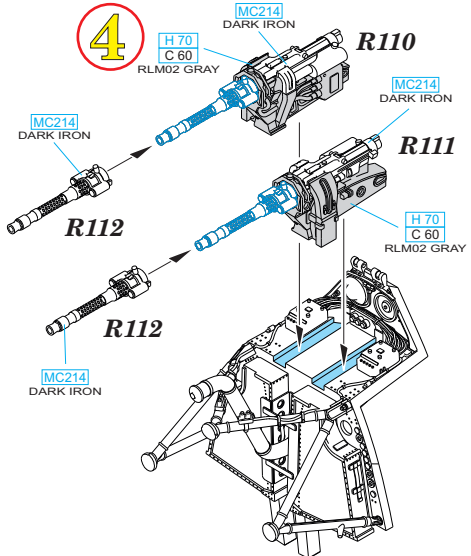

BRASSIN

eduard

BEST BRASS RESIN AROUND!

A**1****2****3****4****5****R62**

- | | | |
|---------------------------|---------------------|---|
| REMOVE
ODSTRANIT | BEND
OHNOUT | SYMMETRICAL ASSEMBLY
SYMETRICKÁ MONTÁŽ |
| GRIND
OBROUSIT | OPTION
VOLBA | SCRIBE THE PANEL AND HOLES
RYTI |
| DRILL HOLE
VRTAT OTVOR | REPLACE
NAHRADIT | REVERSE SIDE
OTOČIT |