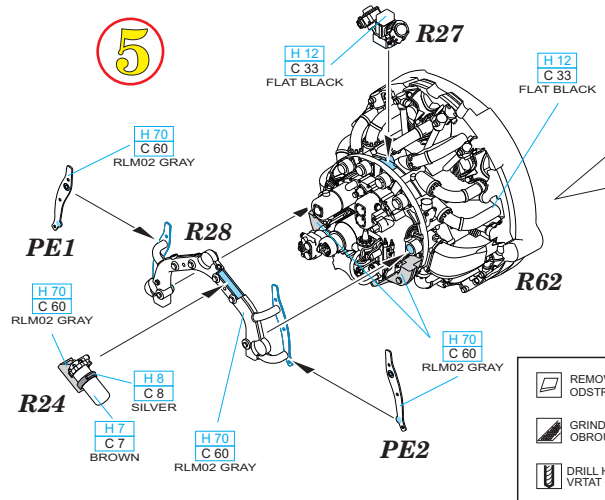

BRASSIN

eduard

BEST BRASS RESIN AROUND!

A**1****2****3****4****5****R62**

- | | | |
|---------------------------|---------------------|---|
| REMOVE
ODSTRANIT | BEND
OHNOUT | SYMMETRICAL ASSEMBLY
SYMETRICKÁ MONTÁŽ |
| GRIND
OBROUSIT | OPTION
VOLBA | SCRIBE THE PANEL AND HOLES
RYTI |
| DRILL HOLE
VRTAT OTVOR | REPLACE
NAHRADIT | REVERSE SIDE
OTOČIT |