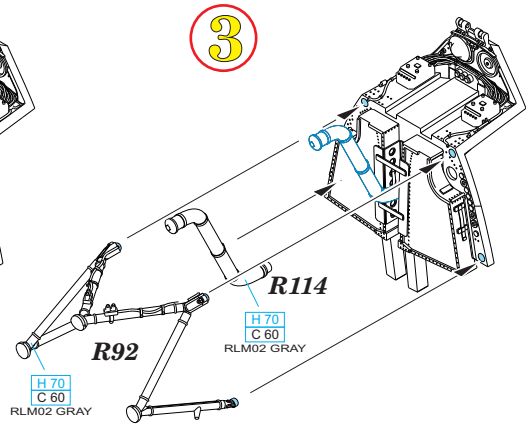

BRASSIN

eduard

BEST BRASS RESIN AROUND!

A**1****2****3****4****5****R62**

- | | | |
|---------------------------|---------------------|---|
| REMOVE
ODSTRANIT | BEND
OHNOUT | SYMMETRICAL ASSEMBLY
SYMETRICKÁ MONTÁŽ |
| GRIND
OBROUSIT | OPTION
VOLBA | SCRIBE THE PANEL AND HOLES
RYTI |
| DRILL HOLE
VRTAT OTVOR | REPLACE
NAHRADIT | REVERSE SIDE
OTOČIT |