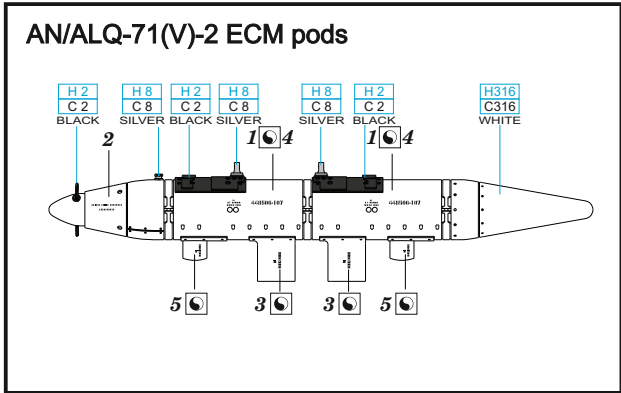

Tento výrobek obsahuje leptané a odlévané detaily pro úpravu a vylepšení plastického modelu. Při výběru sady kovových detailů zkontrolujte, zda je určena pro model, který chcete upravit. Model, pro který je sada určena, je uveden u názvu výrobku. Pro přesnou aplikaci kovových a odlévaných dílů může být zapotřebí upravit díly upravovaného modelu. **POZOR!** Sada obsahuje malé ostré díly. Pracujte ve větrané a dobře osvětlené místnosti. Doporučujeme použití ochranných brýlí. Tento výrobek není vhodný pro děti mladší 14 let.

435 21 Obrnice 170
Czech Republic

www.eduard.com
12,95

648 491 AN/ALQ-71(V)-2 ECM pods 1/48

BEST BRASS RESIN AROUND!

COLORS for

OBSERVED (V)-2 ANTENNA COMBINATIONS INCLUDED :

FBFB, FEFE, EAEA, AFFA, AFAF, FAFA, AEEE, EGEg.