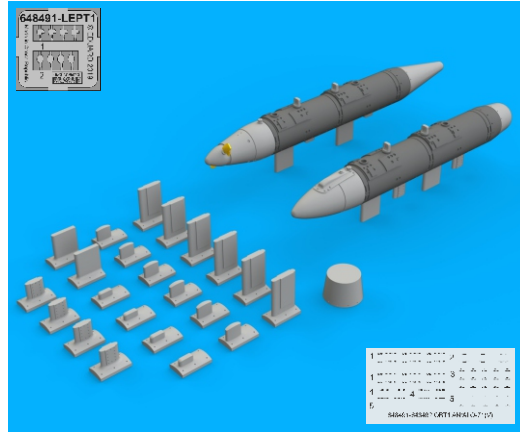

648 491 AN/ALQ-71(V)-2 ECM pods

1/48 scale

COLOURS

GSI Creos (GUNZE)			Mr.METAL COLOR	
AQUEOUS	Mr.COLOR			
[H 8]	[C 8]	SILVER		
[H 28]	[C 78]	METAL BLACK		
[H316]	[C316]	WHITE		
[H318]	[C318]	RADOME		

This product contains metal and resin detail parts for upgrading scale plastic models. When selecting this set make sure that it is for the kit mentioned in product name as these sets are made specifically for that kit. When upgrading the model some cutting or corrections may be necessary for parts to fit accurately. **WARNING!** This set contains small and sharp parts. Work carefully in a ventilated and well-lit room. Safety glasses are recommended. This product is not suitable for children below 14 years of age.

Tento výrobek obsahuje leptané a odlévané detaily pro úpravu a vylepšení plastického modelu. Při výběru sady kovových detailů zkontrolujte, zda je určena pro model, který chcete upravit. Model, pro který je sada určena, je uveden u názvu výrobku. Pro přesnou aplikaci kovových a odlévaných dílů může být zapotřebí upravit díly upravovaného modelu. **POZOR!** Sada obsahuje malé ostré díly. Pracujte ve větrané a dobře osvětlené místnosti. Doporučujeme použití ochranných brýlí. Tento výrobek není vhodný pro děti mladší 14 let.

435 21 Obrnice 170
Czech Republic

www.eduard.com
12,95

648 491 AN/ALQ-71(V)-2 ECM pods 1/48

BEST BRASS RESIN AROUND!

COLORS for

OBSERVED (V)-2 ANTENNA COMBINATIONS INCLUDED :

FBFB, FEFE, EAEA, AFFA, AFAF, FAFA, AEEE, EGEg.