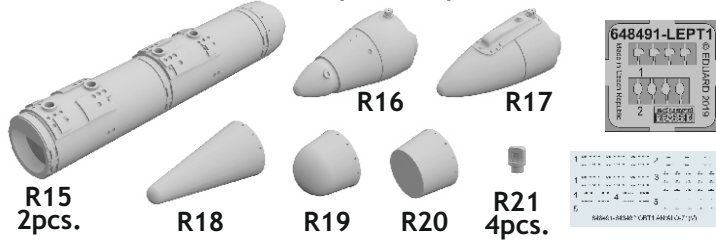

648 491 AN/ALQ-71(V)-2 ECM pods

1/48 scale

COLOURS

GSI Creos (GUNZE)			Mr.METAL COLOR	
AQUEOUS	Mr.COLOR			
[H 8]	[C 8]	SILVER		
[H 28]	[C 78]	METAL BLACK		
[H316]	[C316]	WHITE		
[H318]	[C318]	RADOME		

This product contains metal and resin detail parts for upgrading scale plastic models. When selecting this set make sure that it is for the kit mentioned in product name as these sets are made specifically for that kit. When upgrading the model some cutting or corrections may be necessary for parts to fit accurately. **WARNING!** This set contains small and sharp parts. Work carefully in a ventilated and well-lit room. Safety glasses are recommended. This product is not suitable for children below 14 years of age.

Tento výrobek obsahuje leptané a odlévané detaily pro úpravu a vylepšení plastického modelu. Při výběru sady kovových detailů zkontrolujte, zda je určena pro model, který chcete upravit. Model, pro který je sada určena, je uveden u názvu výrobku. Pro přesnou aplikaci kovových a odlévaných dílů může být zapotřebí upravit díly upravovaného modelu. **POZOR!** Sada obsahuje malé ostré díly. Pracujte ve větrané a dobře osvětlené místnosti. Doporučujeme použití ochranných brýlí. Tento výrobek není vhodný pro děti mladší 14 let.