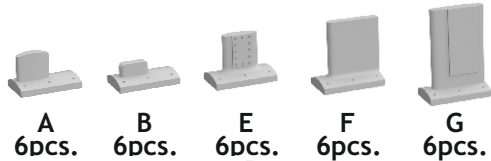

648 491 AN/ALQ-71(V)-2 ECM pods

1/48 scale

COLOURS

GSI Creos (GUNZE)			Mr.METAL COLOR	
AQUEOUS	Mr.COLOR			
[H 8]	[C 8]	SILVER		
[H 28]	[C 78]	METAL BLACK		
[H316]	[C316]	WHITE		
[H318]	[C318]	RADOME		

This product contains metal and resin detail parts for upgrading scale plastic models. When selecting this set make sure that it is for the kit mentioned in product name as these sets are made specifically for that kit. When upgrading the model some cutting or corrections may be necessary for parts to fit accurately. **WARNING!** This set contains small and sharp parts. Work carefully in a ventilated and well-lit room. Safety glasses are recommended. This product is not suitable for children below 14 years of age.

Tento výrobek obsahuje leptané a odlévané detaily pro úpravu a vylepšení plastického modelu. Při výběru sady kovových detailů zkontrolujte, zda je určena pro model, který chcete upravit. Model, pro který je sada určena, je uveden u názvu výrobku. Pro přesnou aplikaci kovových a odlévaných dílů může být zapotřebí upravit díly upravovaného modelu. **POZOR!** Sada obsahuje malé ostré díly. Pracujte ve větrané a dobře osvětlené místnosti. Doporučujeme použití ochranných brýlí. Tento výrobek není vhodný pro děti mladší 14 let.