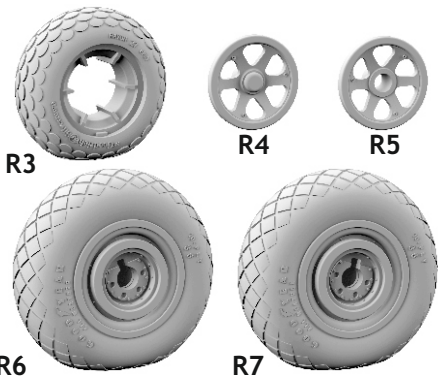

**648 515 P-38F/G wheels**  
for Tamiya kit - pro stavebnici Tamiya

1/48 scale

R8 2pcs.

**COLOURS**

GSI Creos (GUNZE)		Mr.METAL COLOR
AQUEOUS	Mr.COLOR	
[H 8]	[C 8]	SILVER
[H77]	[C137]	TIRE BLACK
[H53]	[C13]	NEUTRAL GRAY

**648 515**

**P-38F/G wheels**  
for Tamiya kit - pro stavebnici Tamiya

1/48

**eduard**

**eduard**  
435 21 Obrnice 170  
Czech Republic

www.eduard.com  
10,95

-  REMOVE ODSTRANIT
-  BEND OHNOUT
-  SYMMETRICAL ASSEMBLY SYMETRICKA MONTAZ
-  GRIND OBROUSIT
-  ? OPTION VOLBA
-  V SCRIBE THE PANEL AND HOLES RYTI
-  DRILL HOLE VRTAT OTVOR
-  REPLACE NAHRADIT
-  REVERSE SIDE OTOCIT