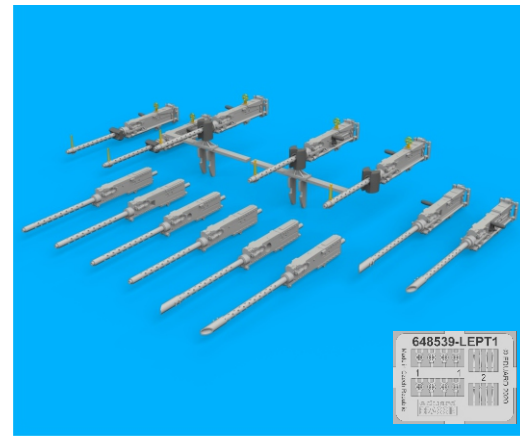

eduard

435 21 Obrnice 170
Czech Republic

www.eduard.com

24,95

648 539 B-17G guns

for HK Model kit - pro stavebnici HK Model

1/48

BRASSIN

BRASSIN

eduard

BEST BRASS RESIN AROUND!

SYMMETRICAL ASSEMBLY
SYMETRICKÁ MONTÁŽ

- | | |
|---------------------------|---------------------|
| REMOVE
ODSTRANIT | BEND
OHNOUT |
| GRIND
OBROUSIT | OPTION
VOLBA |
| DRILL HOLE
VRTAT OTVOR | REPLACE
NAHRADIT |