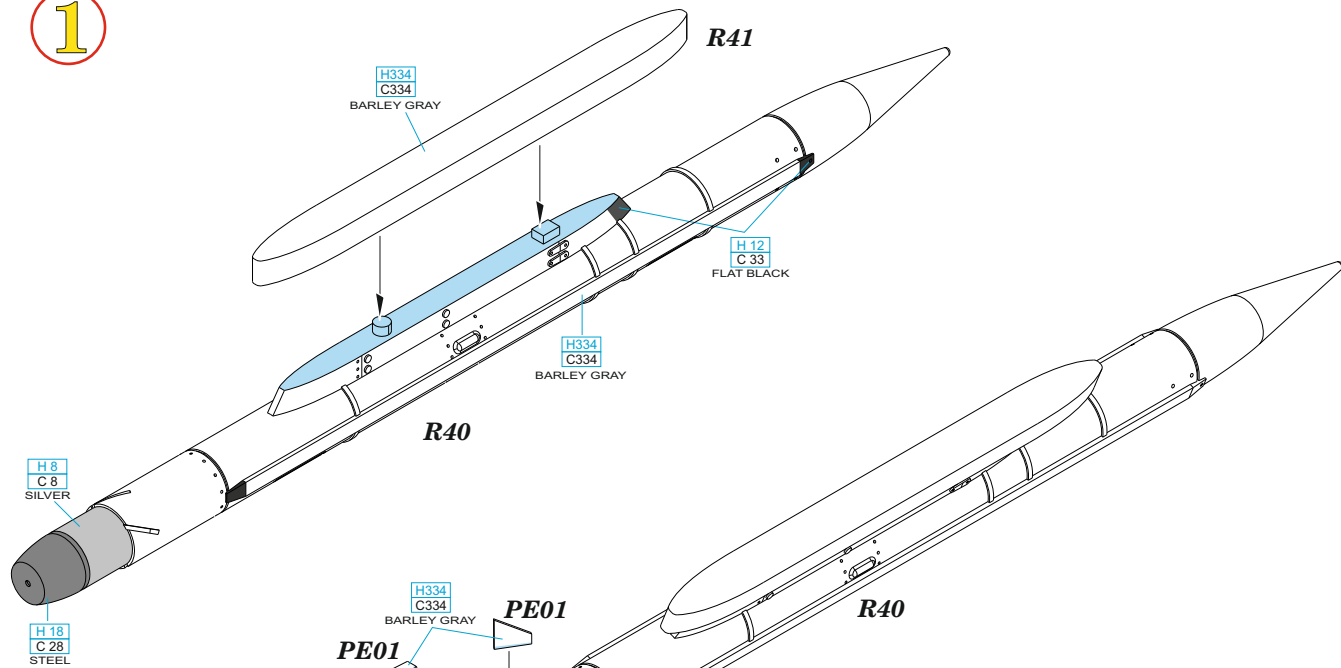

eduard
435 21 Obrnice 170
Czech Republic

www.eduard.com
9,95

648 546 PHIMAT chaff dispenser 1/48

BEST BRASS RESIN AROUND!

1

2

wire
 $\varnothing - 0,3mm$
 $l - 1,2mm$

	REMOVE ODSTRANIT		BEND OHNOUT
	GRIND OBROUSIT		OPTION VOLBA
	DRILL HOLE VRTAT OTVOR		REPLACE NAHRADIT
	SYMMETRICAL ASSEMBLY SYMETRICKÁ MONTÁŽ		
	SCRIBE THE PANEL AND HOLES RYTI		
	REVERSE SIDE OTOČIT		