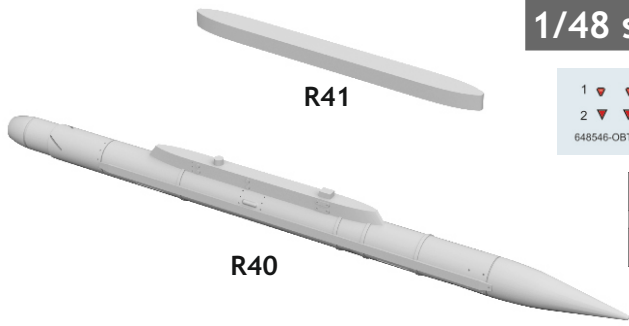

648 546 PHIMAT chaff dispenser

1/48 scale

COLOURS

GSI Creos (GUNZE)		Mr.METAL COLOR	
AQUEOUS	Mr.COLOR		
[H 8]	[C 8]	SILVER	
[H12]	[C33]	FLAT BLACK	
[H18]	[C28]	STEEL	
[H334]	[C334]	BARLEY GRAY	

This product contains metal and resin detail parts for upgrading scale plastic models. When selecting this set make sure that it is for the kit mentioned in product name as these sets are made specifically for that kit. When upgrading the model some cutting or corrections may be necessary for parts to fit accurately. **WARNING!** This set contains small and sharp parts. Work carefully in a ventilated and well-lit room. Safety glasses are recommended. This product is not suitable for children below 14 years of age.

Tento výrobek obsahuje leptané a odlévané detaily pro úpravu a vylepšení plastického modelu. Při výběru sady kovových detailů zkontrolujte, zda je určena pro model, který chcete upravit. Model, pro který je sada určena, je uveden u názvu výrobku. Pro přesnou aplikaci kovových a odlévaných dílů může být zapotřebí upravit díly upravovaného modelu. **POZOR!** Sada obsahuje malé ostré díly. Pracujte ve větrané a dobře osvětlené místnosti. Doporučujeme použití ochranných brýlí. Tento výrobek není vhodný pro děti mladší 14 let.

eduard
435 21 Obrnice 170
Czech Republic

www.eduard.com
9,95

648 546 PHIMAT chaff dispenser 1/48

BEST BRASS RESIN AROUND!

1

2

wire
 $\varnothing - 0,3mm$
 $l - 1,2mm$

	REMOVE ODSTRANIT		BEND OHNOUT
	GRIND OBROUSIT		OPTION VOLBA
	DRILL HOLE VRTAT OTVOR		REPLACE NAHRADIT
	SYMMETRICAL ASSEMBLY SYMETRICKÁ MONTÁŽ		
	SCRIBE THE PANEL AND HOLES RYTI		
	REVERSE SIDE OTOČIT		