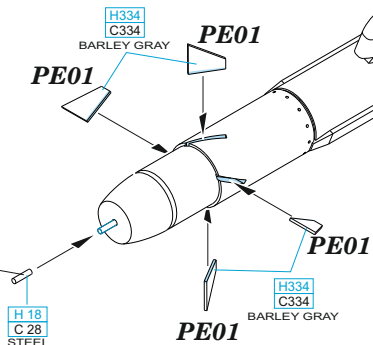

Tento výrobek obsahuje leptané a odlévané detaily pro úpravu a vylepšení plastického modelu. Při výběru sady kovových detailů zkontrolujte, zda je určena pro model, který chcete upravit. Model, pro který je sada určena, je uveden u názvu výrobku. Pro přesnou aplikaci kovových a odlévaných dílů může být zapotřebí upravit díly upravovaného modelu. **POZOR!** Sada obsahuje malé ostré díly. Pracujte ve větrané a dobře osvětlené místnosti. Doporučujeme použití ochranných brýlí. Tento výrobek není vhodný pro děti mladší 14 let.

eduard
435 21 Obrnice 170
Czech Republic

www.eduard.com
9,95

648 546 PHIMAT chaff dispenser 1/48

BEST BRASS RESIN AROUND!

1

2

wire
 $\varnothing - 0,3mm$
 $l - 1,2mm$

	REMOVE ODSTRANIT		BEND OHNOUT
	GRIND OBROUSIT		OPTION VOLBA
	DRILL HOLE VRTAT OTVOR		REPLACE NAHRADIT
	SYMMETRICAL ASSEMBLY SYMETRICKÁ MONTÁŽ		
	SCRIBE THE PANEL AND HOLES RYTI		
	REVERSE SIDE OTOČIT		