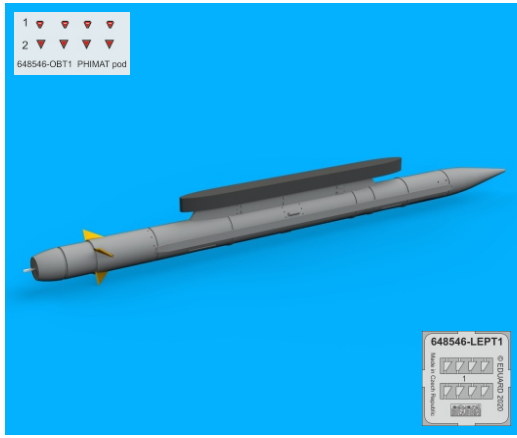

648 546 PHIMAT chaff dispenser

1/48 scale

COLOURS

GSI Creos (GUNZE)		Mr.METAL COLOR	
AQUEOUS	Mr.COLOR		
[H 8]	[C 8]	SILVER	
[H12]	[C33]	FLAT BLACK	
[H18]	[C28]	STEEL	
[H334]	[C334]	BARLEY GRAY	

This product contains metal and resin detail parts for upgrading scale plastic models. When selecting this set make sure that it is for the kit mentioned in product name as these sets are made specifically for that kit. When upgrading the model some cutting or corrections may be necessary for parts to fit accurately. **WARNING!** This set contains small and sharp parts. Work carefully in a ventilated and well-lit room. Safety glasses are recommended. This product is not suitable for children below 14 years of age.

Tento výrobek obsahuje leptané a odlévané detaily pro úpravu a vylepšení plastického modelu. Při výběru sady kovových detailů zkontrolujte, zda je určena pro model, který chcete upravit. Model, pro který je sada určena, je uveden u názvu výrobku. Pro přesnou aplikaci kovových a odlévaných dílů může být zapotřebí upravit díly upravovaného modelu. **POZOR!** Sada obsahuje malé ostré díly. Pracujte ve větrané a dobře osvětlené místnosti. Doporučujeme použití ochranných brýlí. Tento výrobek není vhodný pro děti mladší 14 let.

eduard
435 21 Obrnice 170
Czech Republic

www.eduard.com
9,95

648 546 PHIMAT chaff dispenser 1/48

BEST BRASS RESIN AROUND!

1

2

wire
 $\varnothing - 0,3mm$
 $l - 1,2mm$

	REMOVE ODSTRANIT		BEND OHNOUT
	GRIND OBROUSIT		OPTION VOLBA
	DRILL HOLE VRTAT OTVOR		REPLACE NAHRADIT
	SYMMETRICAL ASSEMBLY SYMETRICKÁ MONTÁŽ		
	SCRIBE THE PANEL AND HOLES RYTI		
	REVERSE SIDE OTOČIT		