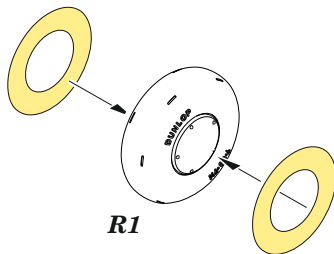

1/48

eduard

eduard

435 21 Obrnice 170
Czech Republic

www.eduard.com
7,95

-  REMOVE
ODSTRANIŤ
-  BEND
OHNOUIT
-  GRIND
OBROUSIT
-  ? OPTION
VOLBA
-  DRILL HOLE
VRTAT OTVOR
-  REPLACE
NAHRADIT
-  SYMMETRICAL ASSEMBLY
SYMETRICKÁ MONTÁŽ
-  SCRIBE THE PANEL AND HOLES
RYŤI
-  REVERSE SIDE
OTOČIT

CORRECT POSITION OF WHEELS

H 77
C137
TIRE BLACK

TIRE BLACK

plastic
part

CAMOUFLAGE COLOR

H 77
C137
TIRE BLACK

TIRE BLACK

R1