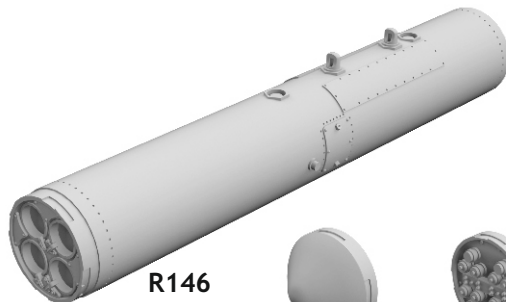

# 648 561 SUU-25 flare dispenser

1/48 scale

R146

R144

R145

## COLOURS

GSI Creos (GUNZE)		Mr.METAL COLOR	
AQUEOUS	Mr.COLOR		
[H 8]	[C 8]	SILVER	
[H52]	[C12]	OLIVE DRAB	
[H308]	[C308]	GRAY	
		[MC213]	STAINLESS

# 648 561 SUU-25 flare dispenser

1/48

**eduard**  
435 21 Obrnice 170  
Czech Republic

www.eduard.com  
9,95

-  REMOVE  
ODSTRANIT
-  BEND  
OHNOUT
-  GRIND  
OBROUSIT
-  OPTION  
VOLBA
-  DRILL HOLE  
VRTAT OTVOR
-  REPLACE  
NAHRADIT
-  SYMMETRICAL ASSEMBLY  
SYMETRICKÁ MONTÁŽ
-  SCRIBE THE PANEL AND HOLES  
RYTÍ
-  REVERSE SIDE  
OTOČIT