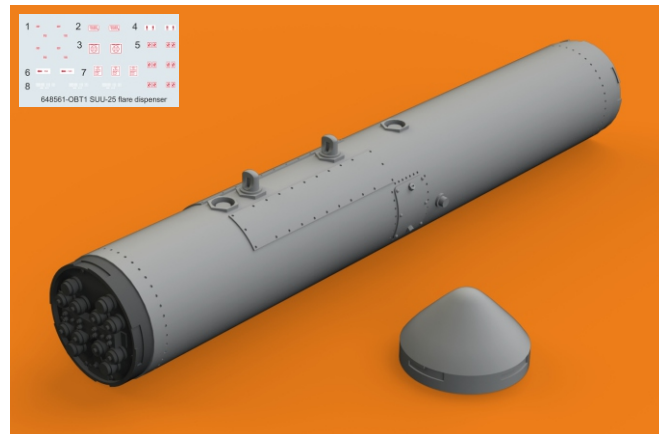

# 648 561 SUU-25 flare dispenser

1/48 scale

R146

R144

R145

## COLOURS

GSI Creos (GUNZE)		Mr.METAL COLOR	
AQUEOUS	Mr.COLOR		
[H 8]	[C 8]	SILVER	
[H52]	[C12]	OLIVE DRAB	
[H308]	[C308]	GRAY	
		[MC213]	STAINLESS

# 648 561 SUU-25 flare dispenser

1/48

**eduard**  
435 21 Obrnice 170  
Czech Republic

www.eduard.com  
9,95

-  REMOVE  
ODSTRANIT
-  BEND  
OHNOUT
-  GRIND  
OBROUSIT
-  OPTION  
VOLBA
-  DRILL HOLE  
VRTAT OTVOR
-  REPLACE  
NAHRADIT
-  SYMMETRICAL ASSEMBLY  
SYMETRICKÁ MONTÁŽ
-  SCRIBE THE PANEL AND HOLES  
RYTÍ
-  REVERSE SIDE  
OTOČIT