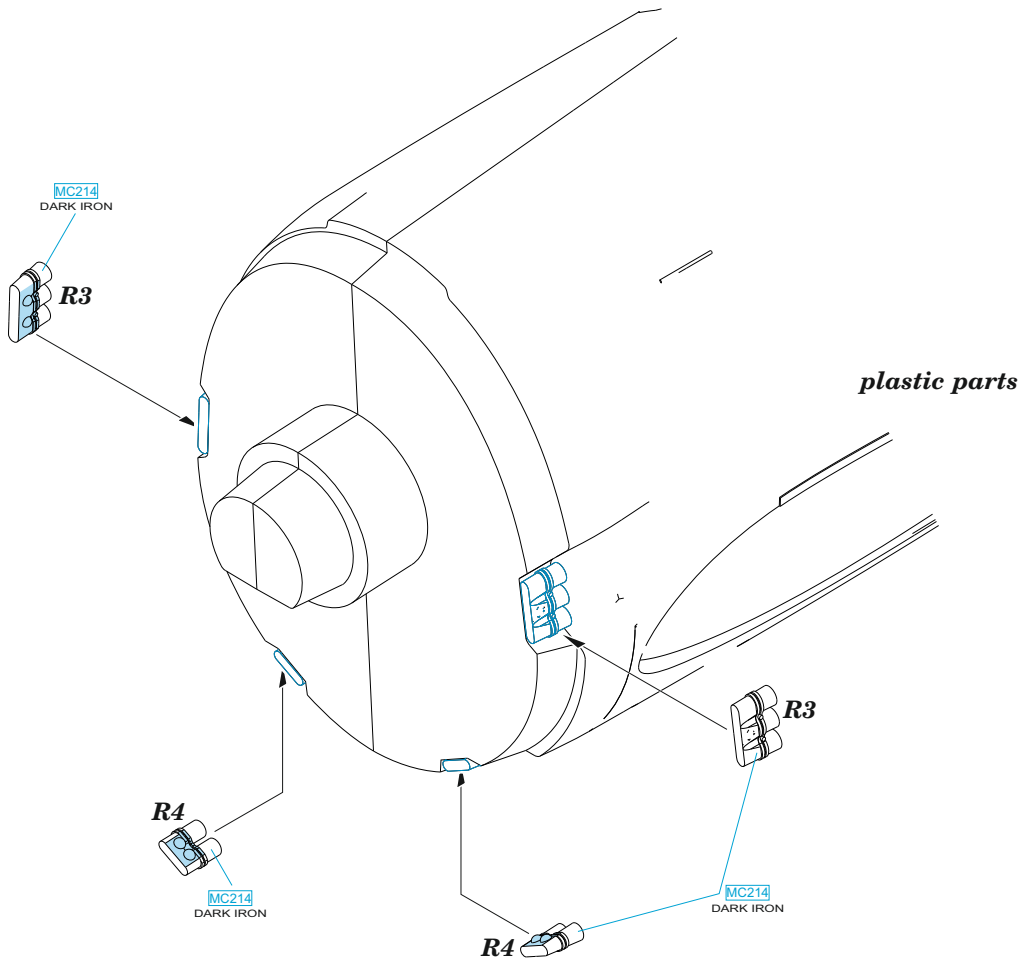

**648 683 F6F exhaust stacks**  
for Eduard kit - pro stavebnici Eduard

1/48 scale

R3 2pcs.

R4 2pcs.

COLOURS

GSI Creos (GUNZE)			Mr.METAL COLOR	
AQUEOUS	Mr.COLOR		MC214	DARK IRON

**648 683**

**F6F exhaust stacks**  
for Eduard kit - pro stavebnici Eduard

1/48

**eduard**

**eduard**  
435 21 Obrnice 170  
Czech Republic

www.eduard.com  
4,95

- |  |   |   |                     |
|--|---|---|---------------------|
|    | REMOVE<br>ODSTRANIT                       |  | BEND<br>OHNOUT      |
|    | GRIND<br>OBROUSIT                         |  | OPTION<br>VOLBA     |
|    | DRILL HOLE<br>VRTAT OTVOR                 |  | REPLACE<br>NAHRADIT |
|    | SYMMETRICAL ASSEMBLY<br>SYMETRICKÁ MONTÁŽ |   |                     |
|    | SCRIBE THE PANEL AND HOLES<br>RYTI        |   |                     |
|  | REVERSE SIDE<br>OTOČIT                    |   |                     |