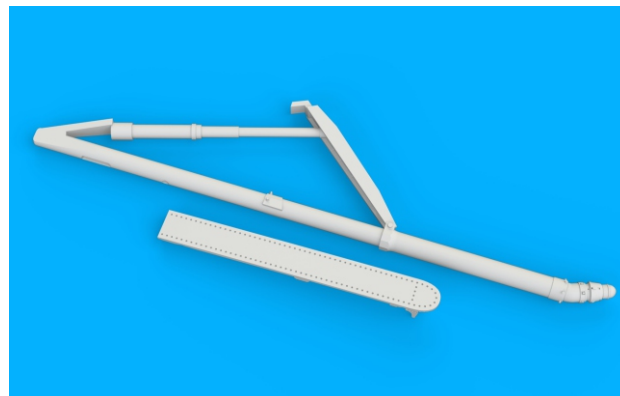

648 716 F-4B refueling probe

for Tamiya kit - pro stavebnici Tamiya

eduard
BRASSIN
Print

1/48 scale

R35

R36

COLOURS

GSI Creos (GUNZE)			Mr.METAL COLOR	
AQUEOUS	Mr.COLOR		Mr.METAL COLOR	
	C 92	SEMI GLOSS BLACK	SM201	SUPER CHROME
H316	C316	WHITE	SM203	SUPER IRON

This product contains metal and resin detail parts for upgrading scale plastic models. When selecting this set make sure that it is for the kit mentioned in product name as these sets are made specifically for that kit. When upgrading the model some cutting or corrections may be necessary for parts to fit accurately. **WARNING!** This set contains small and sharp parts. Work carefully in a ventilated and well-lit room. Safety glasses are recommended. This product is not suitable for children below 14 years of age.

Tento výrobek obsahuje leptané a odlévané detaily pro úpravu a vylepšení plastického modelu. Při výběru sady kovových detailů zkontrolujte, zda je určena pro model, který chcete upravit. Model, pro který je sada určena, je uveden u názvu výrobku. Pro přesnou aplikaci kovových a odlévaných dílů může být zapotřebí upravit díly upravovaného modelu. **POZOR!** Sada obsahuje malé ostré díly. Pracujte ve větrané a dobře osvětlené místnosti. Doporučujeme použití ochranných brýlí. Tento výrobek není vhodný pro děti mladší 14 let.

1/48

BRASSIN

BRASSIN

eduard

BEST BRASS RESIN AROUND!

- | | | | |
|--|---|--|---------------------|
| | REMOVE
ODSTRANIT | | BEND
OHNOUT |
| | GRIND
OBROUSIT | | OPTION
VOLBA |
| | DRILL HOLE
VRTAT OTVOR | | REPLACE
NAHRADIT |
| | SYMMETRICAL ASSEMBLY
SYMETRICKÁ MONTÁŽ | | |
| | SCRIBE THE PANEL AND HOLES
RYTI | | |
| | REVERSE SIDE
OTOČIT | | |