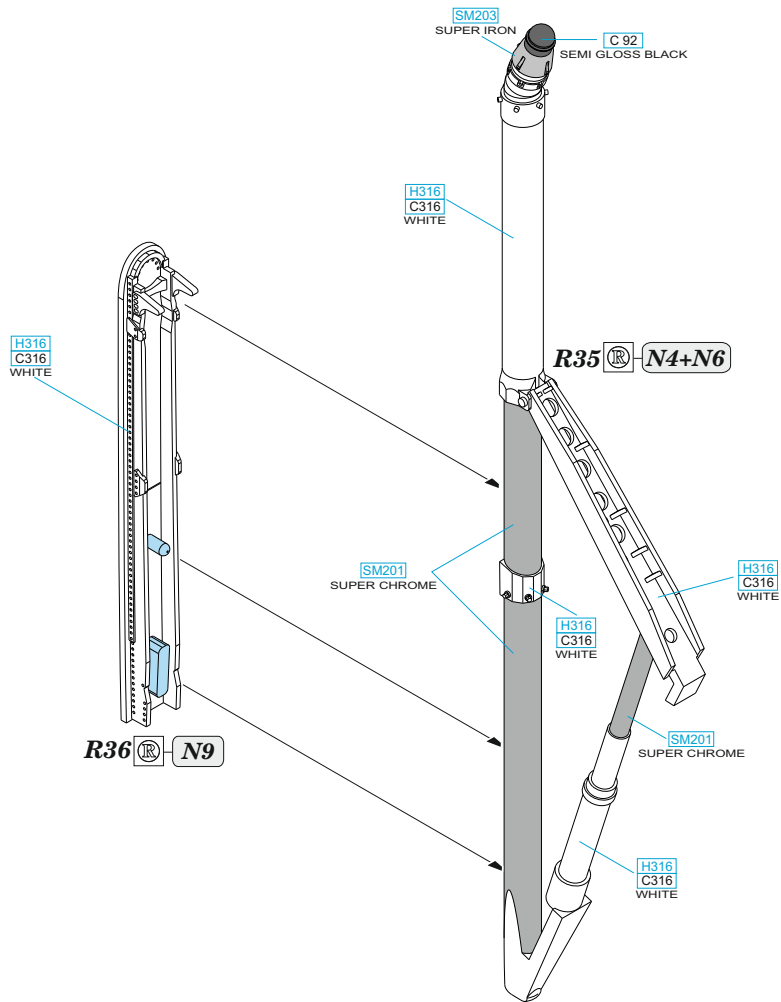

This product contains metal and resin detail parts for upgrading scale plastic models. When selecting this set make sure that it is for the kit mentioned in product name as these sets are made specifically for that kit. When upgrading the model some cutting or corrections may be necessary for parts to fit accurately. **WARNING!** This set contains small and sharp parts. Work carefully in a ventilated and well-lit room. Safety glasses are recommended. This product is not suitable for children below 14 years of age.

Tento výrobek obsahuje leptané a odlévané detaily pro úpravu a vylepšení plastického modelu. Při výběru sady kovových detailů zkontrolujte, zda je určena pro model, který chcete upravit. Model, pro který je sada určena, je uveden u názvu výrobku. Pro přesnou aplikaci kovových a odlévaných dílů může být zapotřebí upravit díly upravovaného modelu. **POZOR!** Sada obsahuje malé ostré díly. Pracujte ve větrané a dobře osvětlené místnosti. Doporučujeme použití ochranných brýlí. Tento výrobek není vhodný pro děti mladší 14 let.

1/48

BRASSIN

BRASSIN

eduard

BEST BRASS RESIN AROUND!

- | | | | |
|--|---|--|---------------------|
| | REMOVE
ODSTRANIT | | BEND
OHNOUT |
| | GRIND
OBROUSIT | | OPTION
VOLBA |
| | DRILL HOLE
VRTAT OTVOR | | REPLACE
NAHRADIT |
| | SYMMETRICAL ASSEMBLY
SYMETRICKÁ MONTÁŽ | | |
| | SCRIBE THE PANEL AND HOLES
RYTI | | |
| | REVERSE SIDE
OTOČIT | | |