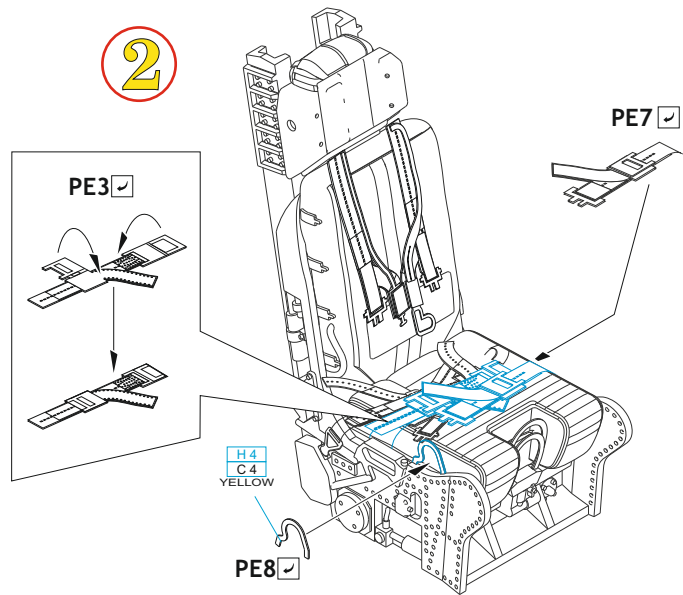

648 758

SR-71A ejection seats

for Revell kit - pro stavebnici Revell

1/48

eduard

eduard

435 21 Obrnice 170
Czech Republic

www.eduard.com
19,95

1

2

- | | | | | | |
|--|---------------------------|--|---------------------|--|---|
| | REMOVE
ODSTRANIT | | BEND
OHNOUT | | SYMMETRICAL ASSEMBLY
SYMETRICKÁ MONTÁŽ |
| | GRIND
OBROUSIT | | OPTION
VOLBA | | SCRIBE THE PANEL AND HOLES
RYTI |
| | DRILL HOLE
VRTAT OTVOR | | REPLACE
NAHRADIT | | REVERSE SIDE
OTOCIT |