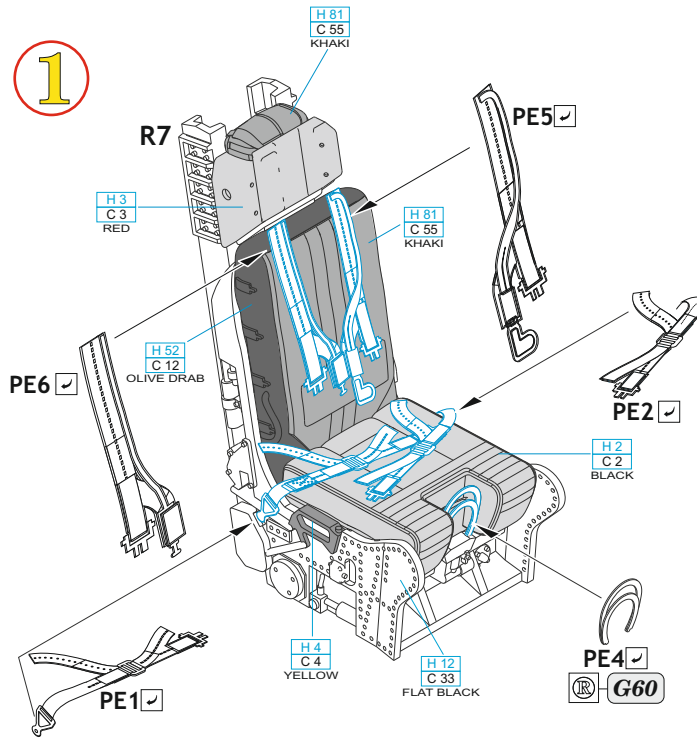

648 758

SR-71A ejection seats

for Revell kit - pro stavebnici Revell

1/48

eduard

eduard

435 21 Obrnice 170
Czech Republic

www.eduard.com
19,95

1

2

- | | | | | | |
|--|---------------------------|--|---------------------|--|---|
| | REMOVE
ODSTRANIT | | BEND
OHNOUT | | SYMMETRICAL ASSEMBLY
SYMETRICKÁ MONTÁŽ |
| | GRIND
OBROUSIT | | OPTION
VOLBA | | SCRIBE THE PANEL AND HOLES
RYTI |
| | DRILL HOLE
VRTAT OTVOR | | REPLACE
NAHRADIT | | REVERSE SIDE
OTOCIT |