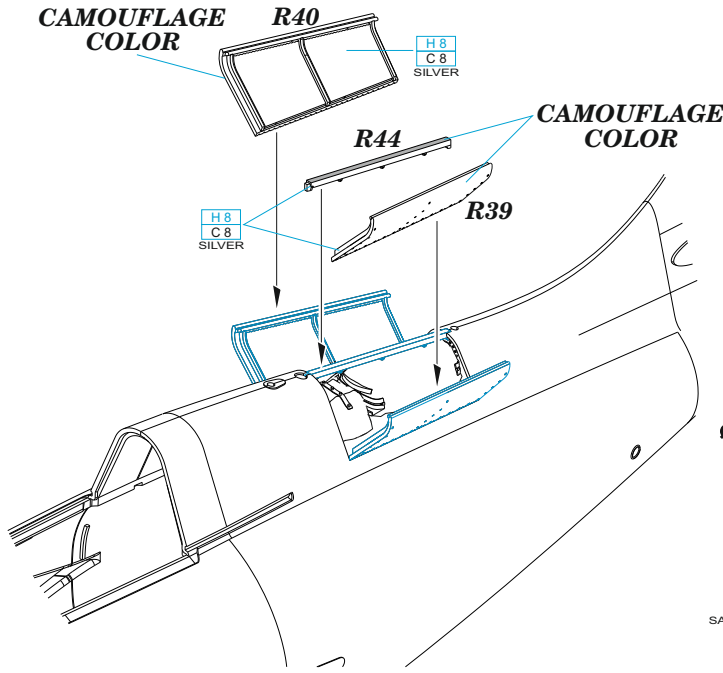

BRASSIN

BRASSIN

eduard

BEST BRASS RESIN AROUND!

- | | | | |
|--|---|--|---------------------|
| | REMOVE
ODSTRANIT | | BEND
OHNOUT |
| | GRIND
OBROUSIT | | OPTION
VOLBA |
| | DRILL HOLE
VRTAT OTVOR | | REPLACE
NAHRADIT |
| | SYMMETRICAL ASSEMBLY
SYMETRICKÁ MONTÁŽ | | |
| | SCRIBE THE PANEL AND HOLES
RYTI | | |
| | REVERSE SIDE
OTOČIT | | |