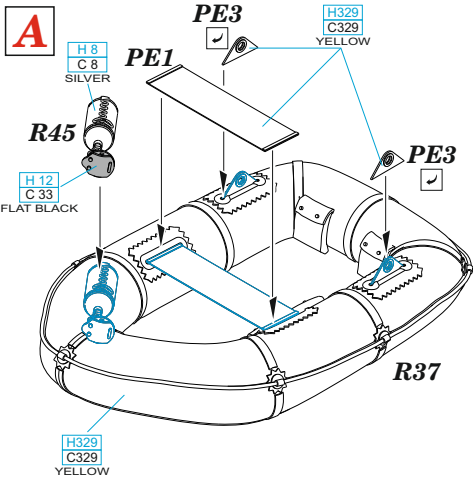

BRASSIN

BRASSIN

eduard

BEST BRASS RESIN AROUND!

- | | | | |
|--|---|--|---------------------|
| | REMOVE
ODSTRANIT | | BEND
OHNOUT |
| | GRIND
OBROUSIT | | OPTION
VOLBA |
| | DRILL HOLE
VRTAT OTVOR | | REPLACE
NAHRADIT |
| | SYMMETRICAL ASSEMBLY
SYMETRICKÁ MONTÁŽ | | |
| | SCRIBE THE PANEL AND HOLES
RYTI | | |
| | REVERSE SIDE
OTOČIT | | |