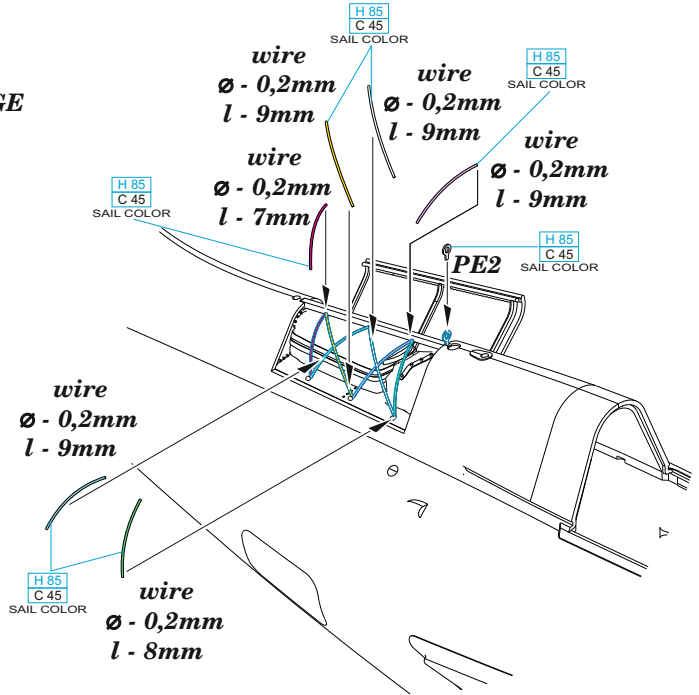

BRASSIN

BRASSIN

eduard

BEST BRASS RESIN AROUND!

- | | | | |
|--|---|--|---------------------|
| | REMOVE
ODSTRANIT | | BEND
OHNOUT |
| | GRIND
OBROUSIT | | OPTION
VOLBA |
| | DRILL HOLE
VRTAT OTVOR | | REPLACE
NAHRADIT |
| | SYMMETRICAL ASSEMBLY
SYMETRICKÁ MONTÁŽ | | |
| | SCRIBE THE PANEL AND HOLES
RYTI | | |
| | REVERSE SIDE
OTOČIT | | |