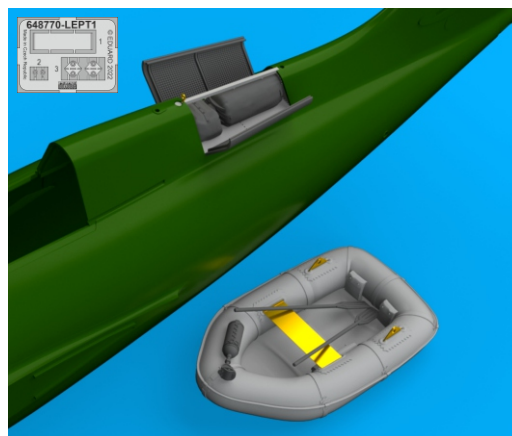

BRASSIN

BRASSIN

eduard

BEST BRASS RESIN AROUND!

- | | | | |
|--|---|--|---------------------|
| | REMOVE
ODSTRANIT | | BEND
OHNOUT |
| | GRIND
OBROUSIT | | OPTION
VOLBA |
| | DRILL HOLE
VRTAT OTVOR | | REPLACE
NAHRADIT |
| | SYMMETRICAL ASSEMBLY
SYMETRICKÁ MONTÁŽ | | |
| | SCRIBE THE PANEL AND HOLES
RYTI | | |
| | REVERSE SIDE
OTOČIT | | |