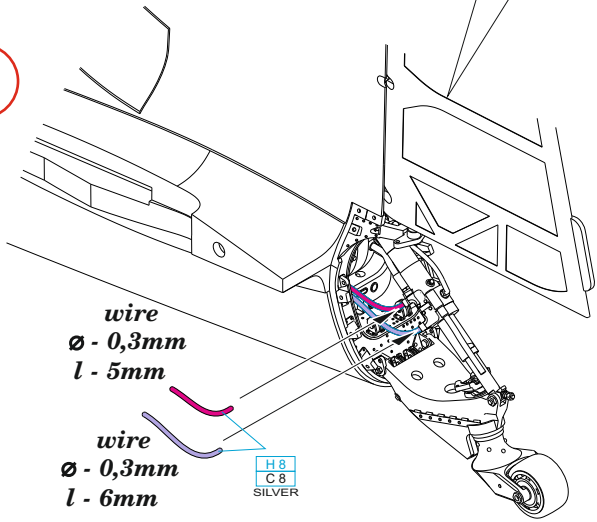

5

wire
Ø - 0,3mm
l - 5mm

wire
Ø - 0,3mm
l - 6mm

H 8
C 8
SILVER