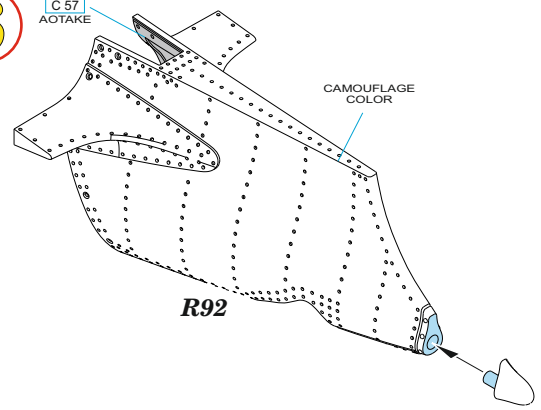

R91

4

CAMOUFLAGE
COLOR

wire
Ø - 0,3mm
l - 5mm

wire
Ø - 0,4mm
l - 5mm

5

wire
Ø - 0,3mm
l - 5mm

wire
Ø - 0,3mm
l - 6mm

H 8
C 8
SILVER

6

H 63
C 57
AOTAKE

CAMOUFLAGE
COLOR

R92

plastic part

RELATED PRODUCTS

- 481076 A6M2 landing flaps (PE-Set)
- 481077 A6M2 Zero (PE-Set)
- FE1238 A6M2 seatbelts STEEL (PE-Set)
- 644128 A6M2 LööK (Brassin)
- 644134 A6M2 LööKplus (Brassin)
- 648693 A6M2 wheels (Brassin)
- 648694 A6M2 engine PRINT (Brassin)
- 648695 A6M2 undercarriage legs BRONZE (Brassin)
- 648698 A6M2 seat PRINT (Brassin)
- 648721 A6M2 Model 11 exhausts early PRINT (Brassin)
- 648723 A6M2 cannon barrels & cockpit guns PRINT (Brassin)
- 648724 A6M2 landing flaps PRINT (Brassin)
- 648763 A6M2 engine complete PRINT (Brassin)
- 648771 A6M2 gun bays PRINT (Brassin)
- 3DL48050 A6M2 SPACE (3D Decal Set)
- D48098 A6M2 stencils (Decal Set)
- D48100 A6M2 national insignia (Decal Set)
- EX821 A6M2 TFace (Mask)