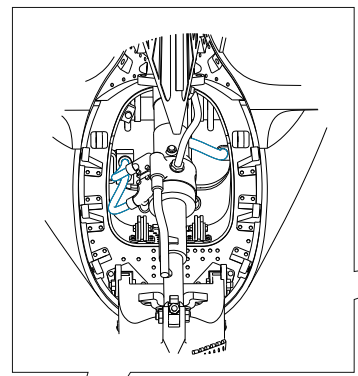

R91

4

CAMOUFLAGE
COLOR

wire
Ø - 0,3mm
l - 5mm

wire
Ø - 0,4mm
l - 5mm

5

wire
Ø - 0,3mm
l - 5mm

wire
Ø - 0,3mm
l - 6mm