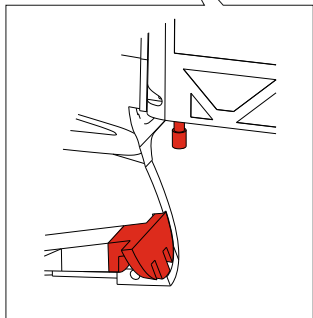

1

plastic parts

H 63
C 57
AOTAKE

2