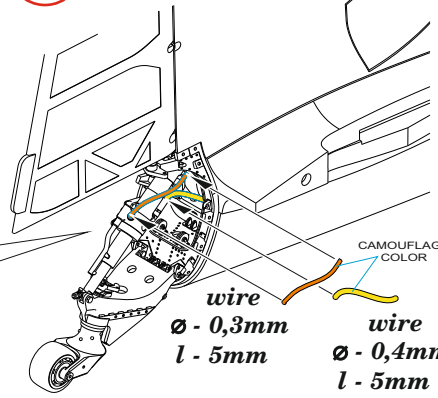

R91

4

CAMOUFLAGE
COLOR

wire
Ø - 0,3mm
l - 5mm

wire
Ø - 0,4mm
l - 5mm

5

wire
Ø - 0,3mm
l - 5mm

wire
Ø - 0,3mm
l - 6mm