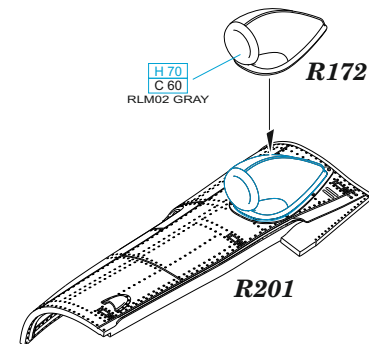

6 5

H 70
C 60
RLM02 GRAY

R172

R201

34