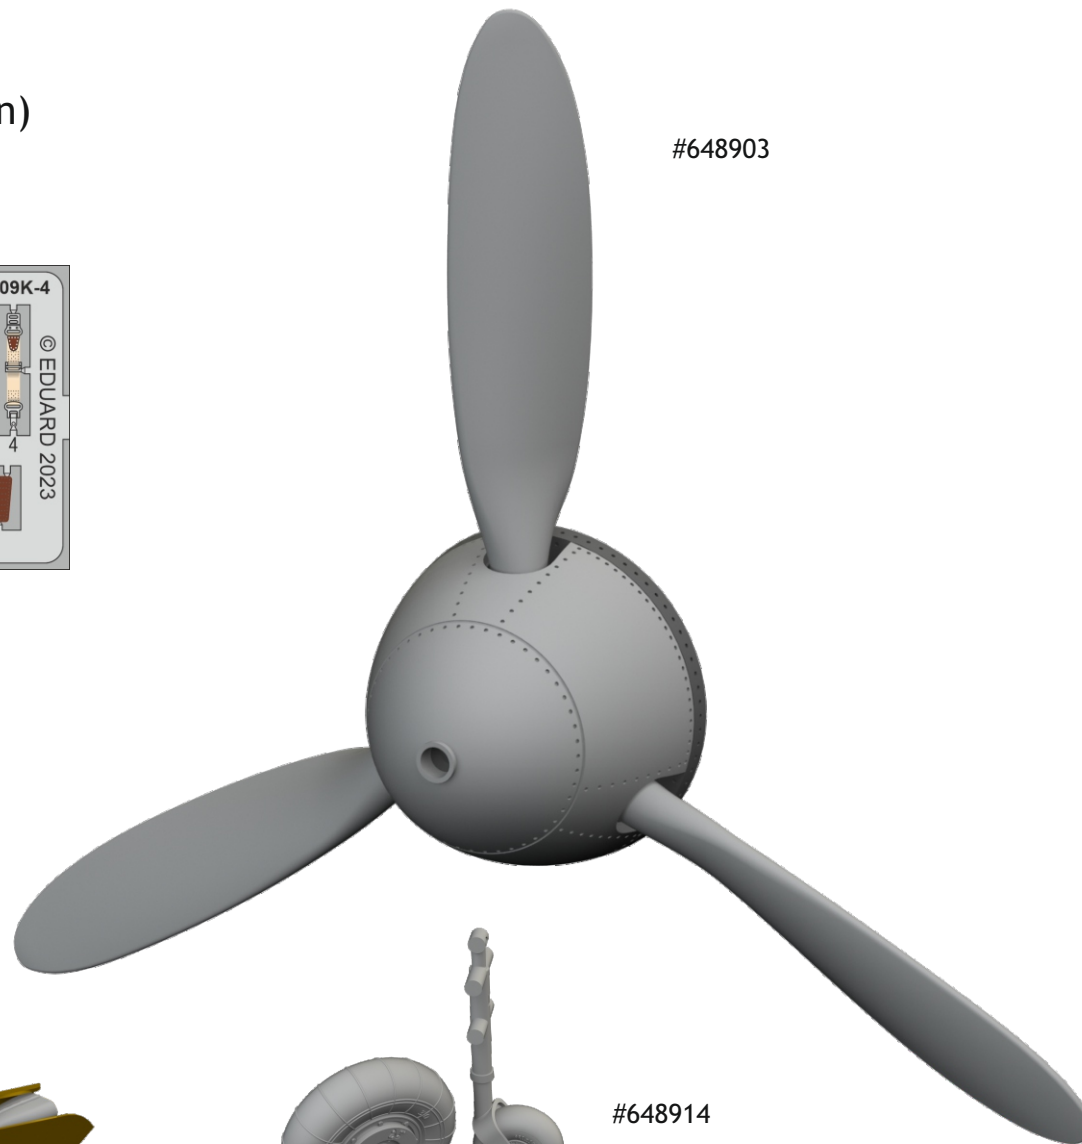

RELATED PRODUCTS

- 644227 Bf 109K-4 LööK (Brassin)
- 648903 Bf 109K-4 propeller PRINT (Brassin)
- 648913 Bf 109K-4 exhaust stacks PRINT (Brassin)
- 648914 Bf 109K-4 wheels (Brassin)
- 3DL48135 Bf 109K SPACE (3D Decal Set)
- EX976 Bf 109K TFace (Mask)

#644227

#648903

#648913

#648914