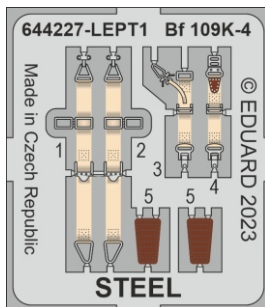

RELATED PRODUCTS

- 644227 Bf 109K-4 LööK (Brassin)
- 648903 Bf 109K-4 propeller PRINT (Brassin)
- 648913 Bf 109K-4 exhaust stacks PRINT (Brassin)
- 648914 Bf 109K-4 wheels (Brassin)
- 3DL48135 Bf 109K SPACE (3D Decal Set)
- EX976 Bf 109K TFace (Mask)

#644227