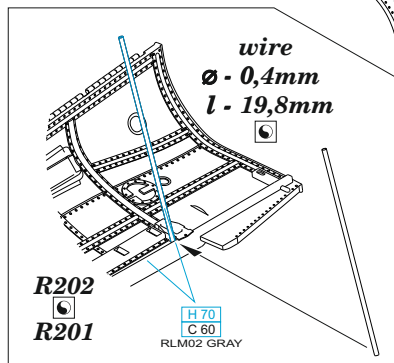

32

33

R202

R169

MC211
CHROME SILVER

A

R206

R213

DECAL

*(POSITION OF 8 DIGIT W. Nr. OF THE ENGINE)

6 5

H 70
C 60
RLM02 GRAY

R172

R201

34

R185

H 70
C 60
RLM02 GRAY

- REMOVE
  ODSTRANIT
- GRIND
  OBROUSIT
- DRILL HOLE
  VRTAT OTVOR
- SYMMETRICAL ASSEMBLY
  SYMETRICKÁ MONTÁŽ
- SCRIBE THE PANEL AND HOLES
  RYTI
- REVERSE SIDE
  OTOČIT
- BEND
  OHNOUT
- OPTION
  VOLBA
- REPLACE
  NAHRADIT