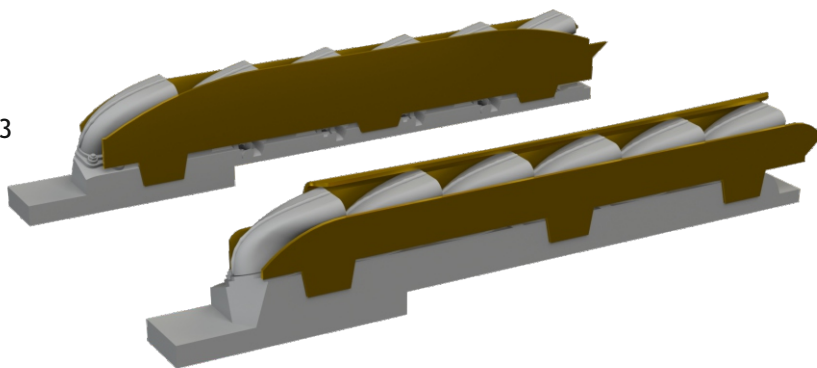

RELATED PRODUCTS

- 644227 Bf 109K-4 LööK (Brassin)
- 648903 Bf 109K-4 propeller PRINT (Brassin)
- 648913 Bf 109K-4 exhaust stacks PRINT (Brassin)
- 648914 Bf 109K-4 wheels (Brassin)
- 3DL48135 Bf 109K SPACE (3D Decal Set)
- EX976 Bf 109K TFace (Mask)

#644227

#648903

#648913

#648914