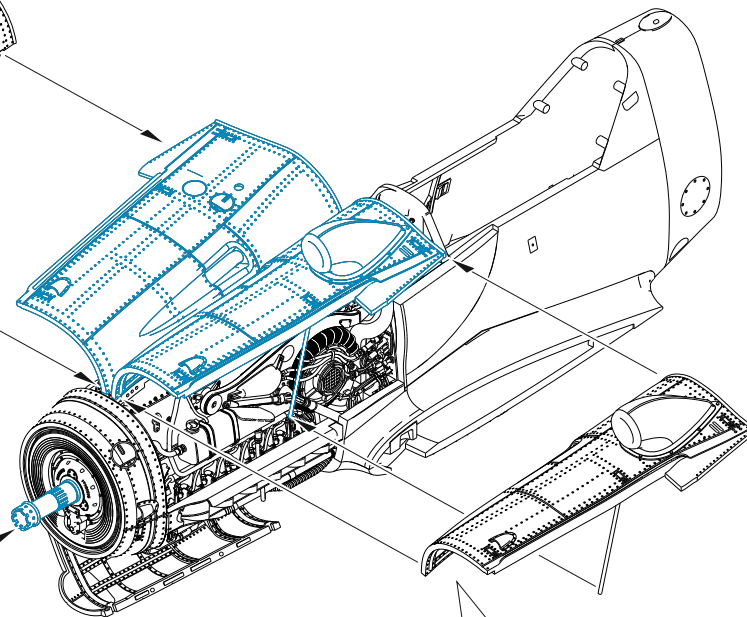

32

33

R202

R169

MC211
CHROME SILVER

A

R206

R213

DECAL

*(POSITION OF 8 DIGIT W. Nr. OF THE ENGINE)

6 5

H 70
C 60
RLM02 GRAY

R172

R201

34

R185

H 70
C 60
RLM02 GRAY

- REMOVE
  ODSTRANIT
- GRIND
  OBROUSIT
- DRILL HOLE
  VRTAT OTVOR
- SYMMETRICAL ASSEMBLY
  SYMETRICKÁ MONTÁŽ
- SCRIBE THE PANEL AND HOLES
  RYTI
- REVERSE SIDE
  OTOČIT
- BEND
  OHNOUT
- OPTION
  VOLBA
- REPLACE
  NAHRADIT