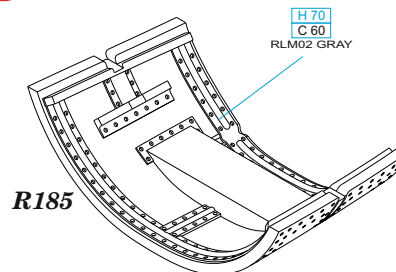

34

R185

H 70
C 60
RLM02 GRAY

-  REMOVE
ODSTRANIT
-  GRIND
OBROUSIT
-  DRILL HOLE
VRTAT OTVOR
-  SYMMETRICAL ASSEMBLY
SYMETRICKÁ MONTÁŽ
-  SCRIBE THE PANEL AND HOLES
RYTI
-  REVERSE SIDE
OTOČIT
-  BEND
OHNOUT
-  OPTION
VOLBA
-  REPLACE
NAHRADIT