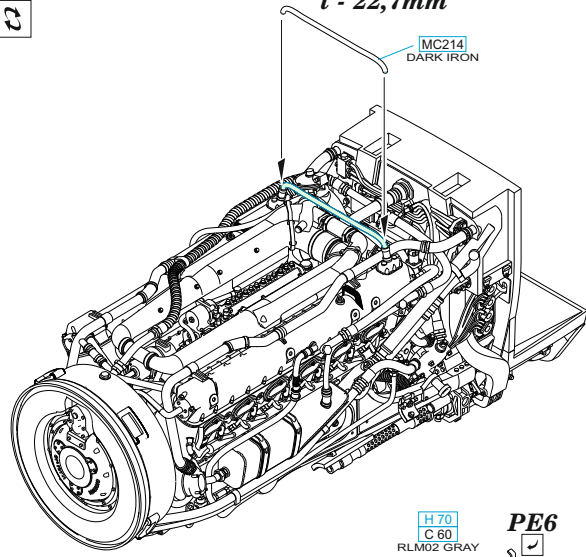

25

wire
Ø - 0,4mm
l - 22,7mm