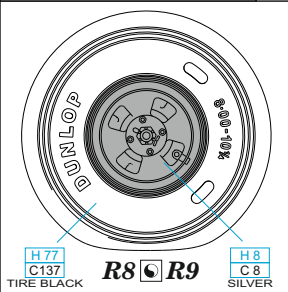

GSI Creos (GUNZE)			Mr.METAL COLOR	
AQUEOUS	Mr.COLOR			
[H 8]	[C 8]	SILVER		
[H 77]	[C137]	TIRE BLACK		

eduard

435 21 Obrnice 170
Czech Republic

www.eduard.com
9,95

648 918 Hurricane Mk.II wheels **1/48**
for Arma Hobby kit - pro stavebnici Arma Hobby

eduard

-  REMOVE
ODSTRANIT
-  BEND
OHNOUT
-  GRIND
OBROUSIT
-  ? OPTION
VOLBA
-  DRILL HOLE
VRTAT OTVOR
-  REPLACE
NAHRADIT
-  SYMMETRICAL ASSEMBLY
SYMETRICKÁ MONTÁŽ
-  SCRIBE THE PANEL AND HOLES
RYTI
-  REVERSE SIDE
OTOČIT

1

plastic part

2

R8 - left wheel
R9 - right wheel