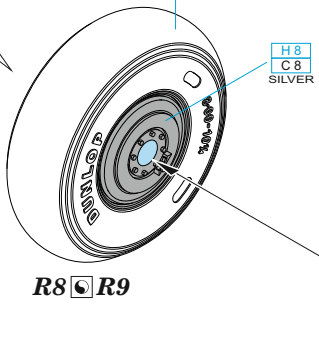

GSI Creos (GUNZE)			Mr.METAL COLOR	
AQUEOUS	Mr.COLOR			
[H 8]	[C 8]	SILVER		
[H 77]	[C137]	TIRE BLACK		

eduard

435 21 Obrnice 170
Czech Republic

www.eduard.com
9,95

648 918 Hurricane Mk.II wheels **1/48**
for Arma Hobby kit - pro stavebnici Arma Hobby

eduard

-  REMOVE
ODSTRANIT
-  BEND
OHNOUT
-  GRIND
OBROUSIT
-  ? OPTION
VOLBA
-  DRILL HOLE
VRTAT OTVOR
-  REPLACE
NAHRADIT
-  SYMMETRICAL ASSEMBLY
SYMETRICKÁ MONTÁŽ
-  SCRIBE THE PANEL AND HOLES
RYTI
-  REVERSE SIDE
OTOČIT

1

plastic part

2

R8 - left wheel
R9 - right wheel