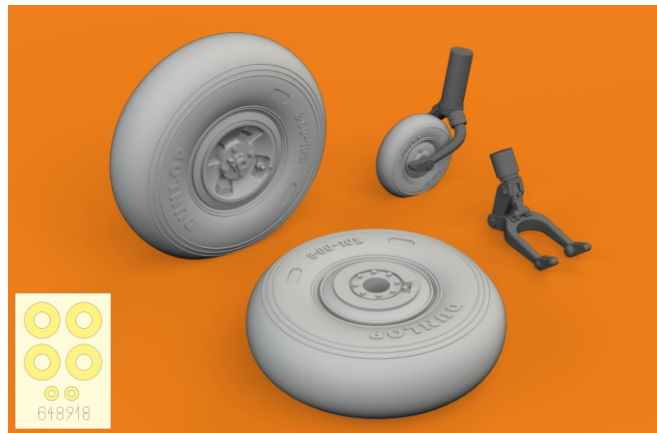

648 918 Hurricane Mk.II wheels
for Arma Hobby kit - pro stavebnici Arma Hobby

eduard
BRASSIN

1/48 scale

R5

R6

R7

R8

R9

GSI Creos (GUNZE)			Mr.METAL COLOR	
AQUEOUS	Mr.COLOR			
[H 8]	[C 8]	SILVER		
[H 77]	[C137]	TIRE BLACK		

eduard

435 21 Obrnice 170
Czech Republic

www.eduard.com
9,95

648 918 Hurricane Mk.II wheels **1/48**
for Arma Hobby kit - pro stavebnici Arma Hobby

eduard

-  REMOVE
ODSTRANIT
-  BEND
OHNOUT
-  GRIND
OBROUSIT
-  ? OPTION
VOLBA
-  DRILL HOLE
VRTAT OTVOR
-  REPLACE
NAHRADIT
-  SYMMETRICAL ASSEMBLY
SYMETRICKÁ MONTÁŽ
-  SCRIBE THE PANEL AND HOLES
RYTI
-  REVERSE SIDE
OTOČIT

1

plastic part

2

R8 - left wheel
R9 - right wheel