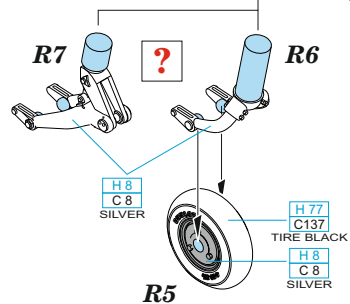

eduard

-  REMOVE
ODSTRANIT
-  BEND
OHNOUT
-  GRIND
OBROUSIT
-  ? OPTION
VOLBA
-  DRILL HOLE
VRTAT OTVOR
-  REPLACE
NAHRADIT
-  SYMMETRICAL ASSEMBLY
SYMETRICKÁ MONTÁŽ
-  SCRIBE THE PANEL AND HOLES
RYTI
-  REVERSE SIDE
OTOČIT

1

plastic part

2

R8 - left wheel
R9 - right wheel