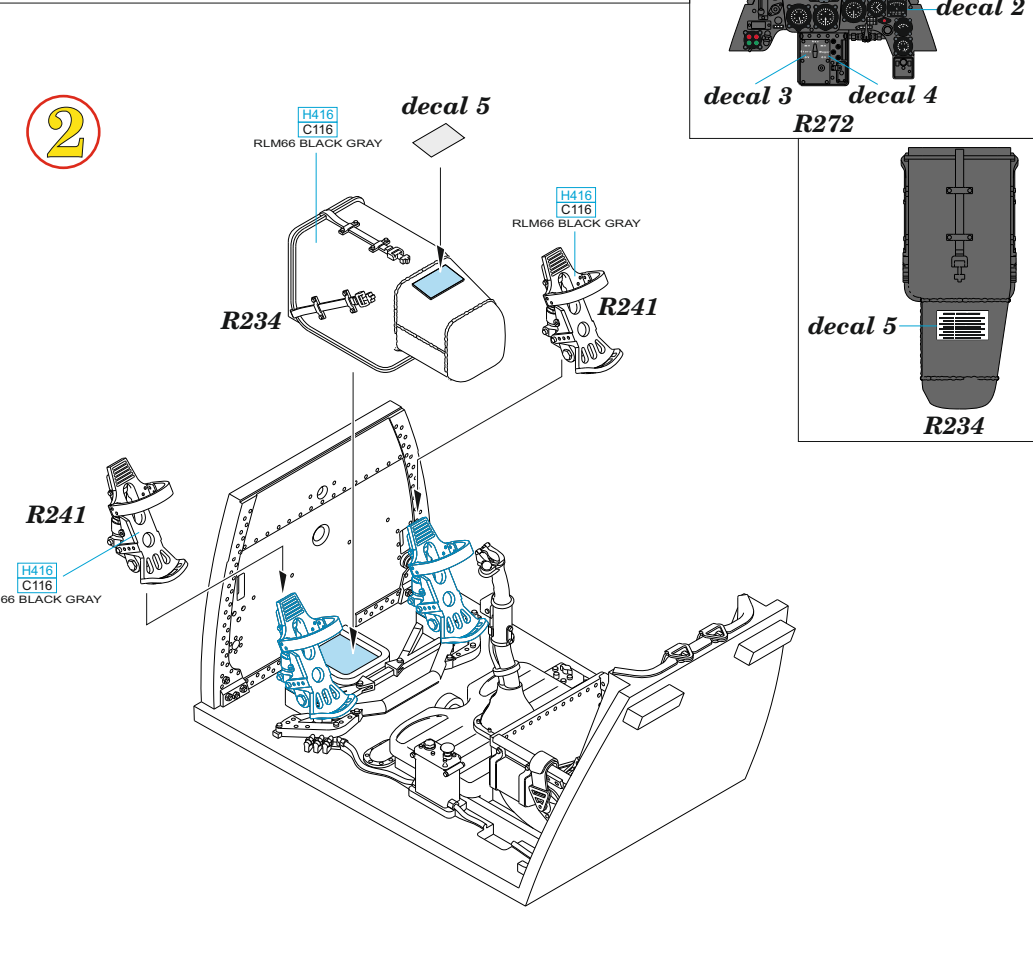

**eduard**  
435 21 Obrnice 170  
Czech Republic  
www.eduard.com

www.eduard.com

34,95

**BEST ~~BRASS~~ RESIN AROUND!**

- REMOVE  
ODSTRANIT
- BEND  
OHNOUT
- SYMMETRICAL ASSEMBLY  
SYMETRICKÁ MONTÁŽ
- GRIND  
OBROUSIT
- OPTION  
VOLBA
- SCRIBE THE PANEL AND HOLES  
RYTI
- DRILL HOLE  
VRTAT OTVOR
- REPLACE  
NAHRADIT
- REVERSE SIDE  
OTOČIT