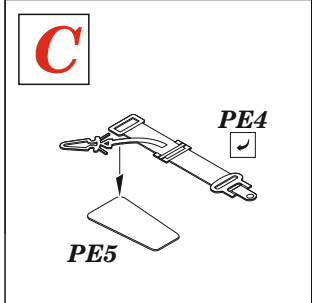

**eduard**  
435 21 Obrnice 170  
Czech Republic  
www.eduard.com

www.eduard.com

34,95

**BEST ~~BRASS~~ RESIN AROUND!**

- REMOVE  
ODSTRANIT
- BEND  
OHNOUT
- SYMMETRICAL ASSEMBLY  
SYMETRICKÁ MONTÁŽ
- GRIND  
OBROUSIT
- OPTION  
VOLBA
- SCRIBE THE PANEL AND HOLES  
RYTI
- DRILL HOLE  
VRTAT OTVOR
- REPLACE  
NAHRADIT
- REVERSE SIDE  
OTOČIT