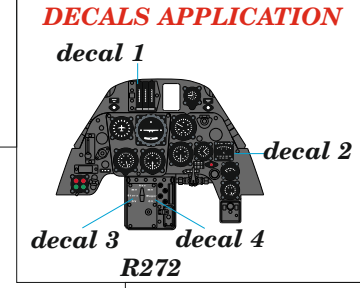

**eduard**  
435 21 Obrnice 170  
Czech Republic  
www.eduard.com

www.eduard.com

34,95

**BEST ~~BRASS~~ RESIN AROUND!**

- REMOVE  
ODSTRANIT
- BEND  
OHNOUT
- SYMMETRICAL ASSEMBLY  
SYMETRICKÁ MONTÁŽ
- GRIND  
OBROUSIT
- OPTION  
VOLBA
- SCRIBE THE PANEL AND HOLES  
RYTI
- DRILL HOLE  
VRTAT OTVOR
- REPLACE  
NAHRADIT
- REVERSE SIDE  
OTOČIT