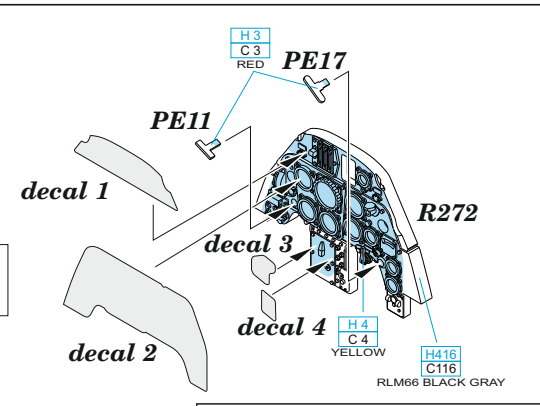

**eduard**  
435 21 Obrnice 170  
Czech Republic  
www.eduard.com

www.eduard.com

34,95

**BEST ~~BRASS~~ RESIN AROUND!**

- REMOVE  
ODSTRANIT
- BEND  
OHNOUT
- SYMMETRICAL ASSEMBLY  
SYMETRICKÁ MONTÁŽ
- GRIND  
OBROUSIT
- OPTION  
VOLBA
- SCRIBE THE PANEL AND HOLES  
RYTI
- DRILL HOLE  
VRTAT OTVOR
- REPLACE  
NAHRADIT
- REVERSE SIDE  
OTOČIT