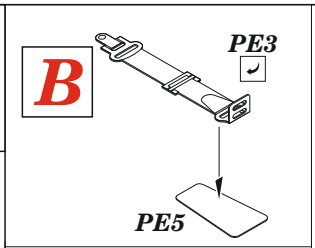

**eduard**  
435 21 Obrnice 170  
Czech Republic  
www.eduard.com

www.eduard.com

34,95

**BEST ~~BRASS~~ RESIN AROUND!**

- REMOVE  
ODSTRANIT
- BEND  
OHNOUT
- SYMMETRICAL ASSEMBLY  
SYMETRICKÁ MONTÁŽ
- GRIND  
OBROUSIT
- OPTION  
VOLBA
- SCRIBE THE PANEL AND HOLES  
RYTI
- DRILL HOLE  
VRTAT OTVOR
- REPLACE  
NAHRADIT
- REVERSE SIDE  
OTOČIT