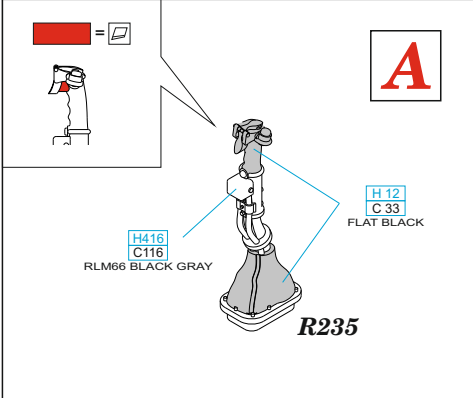

**eduard**  
435 21 Obrnice 170  
Czech Republic  
www.eduard.com

www.eduard.com

34,95

**BEST ~~BRASS~~ RESIN AROUND!**

- REMOVE  
ODSTRANIT
- BEND  
OHNOUT
- SYMMETRICAL ASSEMBLY  
SYMETRICKÁ MONTÁŽ
- GRIND  
OBROUSIT
- OPTION  
VOLBA
- SCRIBE THE PANEL AND HOLES  
RYTI
- DRILL HOLE  
VRTAT OTVOR
- REPLACE  
NAHRADIT
- REVERSE SIDE  
OTOČIT