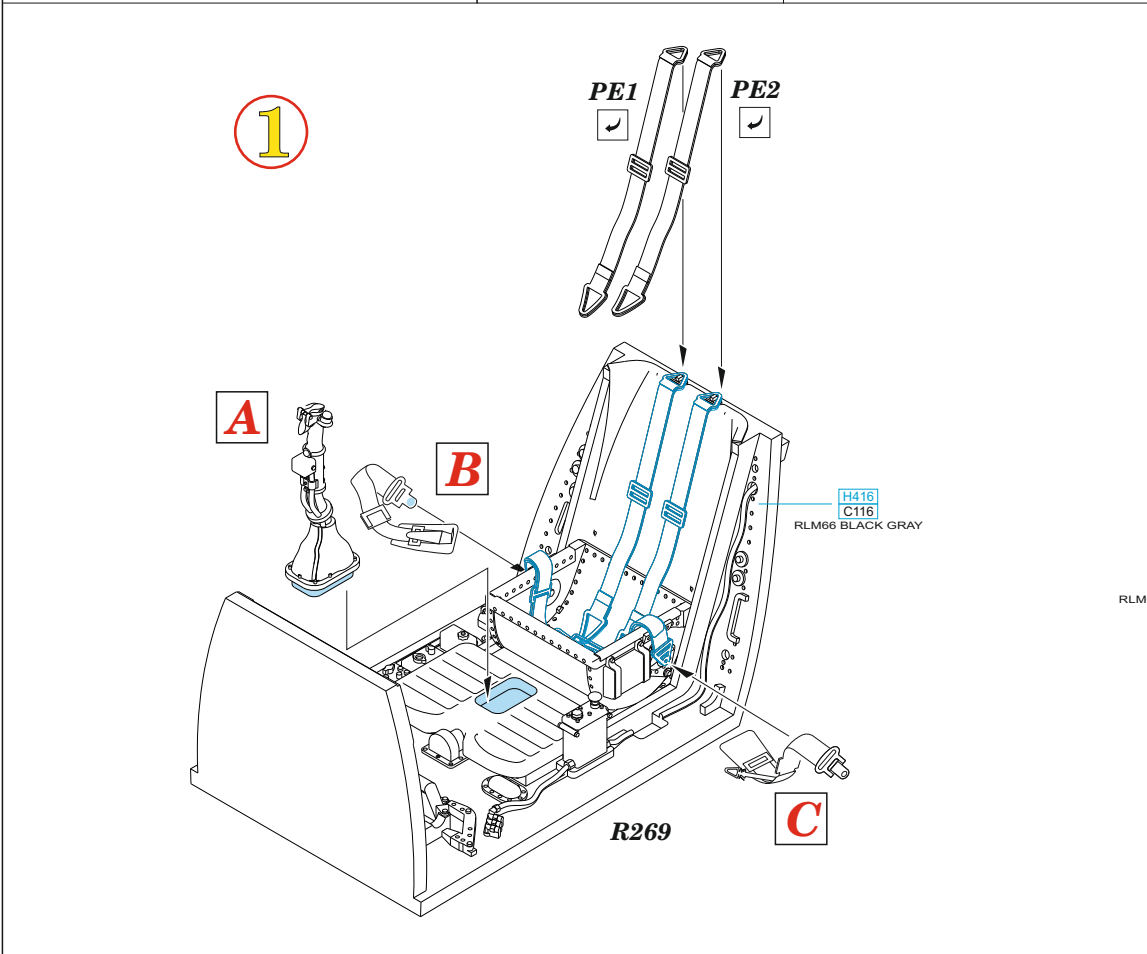

**eduard**  
435 21 Obrnice 170  
Czech Republic  
www.eduard.com

www.eduard.com

34,95

**BEST ~~BRASS~~ RESIN AROUND!**

- REMOVE  
ODSTRANIT
- BEND  
OHNOUT
- SYMMETRICAL ASSEMBLY  
SYMETRICKÁ MONTÁŽ
- GRIND  
OBROUSIT
- OPTION  
VOLBA
- SCRIBE THE PANEL AND HOLES  
RYTI
- DRILL HOLE  
VRTAT OTVOR
- REPLACE  
NAHRADIT
- REVERSE SIDE  
OTOČIT