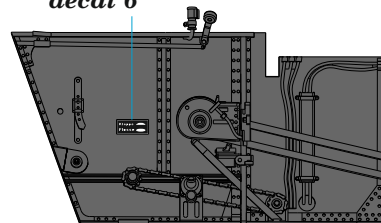

decal 9 decal 8

decal 6