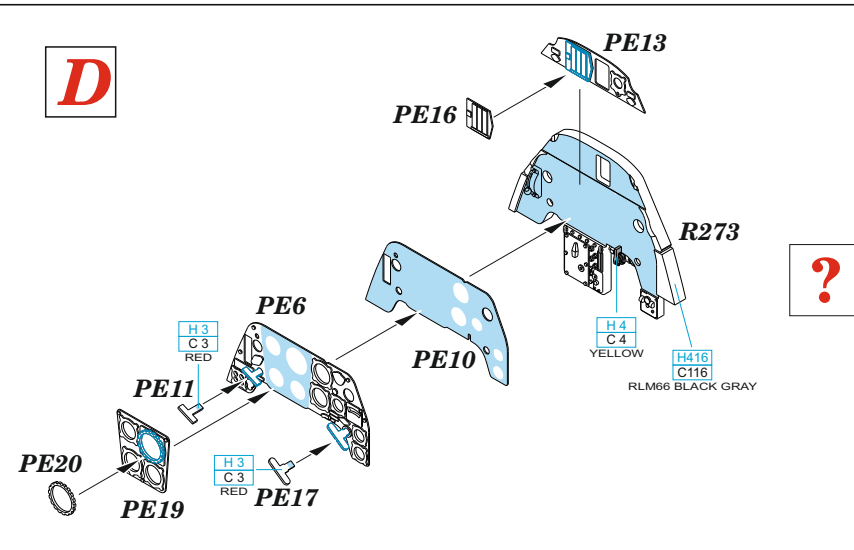

**eduard**  
435 21 Obrnice 170  
Czech Republic  
www.eduard.com

www.eduard.com

34,95

**BEST ~~BRASS~~ RESIN AROUND!**

- REMOVE  
ODSTRANIT
- BEND  
OHNOUT
- SYMMETRICAL ASSEMBLY  
SYMETRICKÁ MONTÁŽ
- GRIND  
OBROUSIT
- OPTION  
VOLBA
- SCRIBE THE PANEL AND HOLES  
RYTI
- DRILL HOLE  
VRTAT OTVOR
- REPLACE  
NAHRADIT
- REVERSE SIDE  
OTOČIT